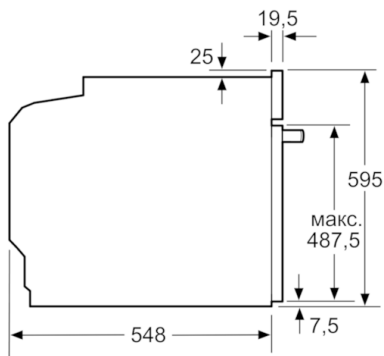

### **Техническая информация**

- Многофункциональные часы Easy Clock
- Дисплей с индикацией температуры
- AutoPilot 10 авт. программ
- Освещение духовки 1 x 25 Вт
- 1 x Эмалированный противень для выпечки, 1 x Комбинированная решетка, 1 x Универсальный противень
- Мощность подключения: 3.4 кВт
- Класс энергоэффективности (в соответствии с нормами ECNг. 65/2014): A  
Энергопотребление за цикл в обычном режиме: 0.97 кВт/ч  
Энергопотребление за цикл в режиме усиленной работы вентилятора: 0.81 кВт/ч  
Количество камер: 1  
Источник нагрева: электрический  
Объем камеры: 71 л
- Кабель длиной 120 см с евровилкой
- Размеры прибора (ВxШxГ): 595 мм x 594 мм x 548 мм
- Размеры ниши для встраивания (ВxШxГ): 585 мм - 595 мм x 560 мм - 568 мм x 550 мм
- Пожалуйста, следуйте схемам встраивания и инструкции по монтажу

**Serie | 6, Встраиваемый духовой шкаф,  
черный  
HBG5360B0R**

Размеры в мм

Зона для подключения  
прибора 320 x 115

Размеры в мм

Монтаж с варочной панелью.

Минимальное расстояние:  
Индукционная варочная  
панель: 5 мм  
Газовая варочная панель: 5 мм  
Электрическая варочная панель:  
2 мм