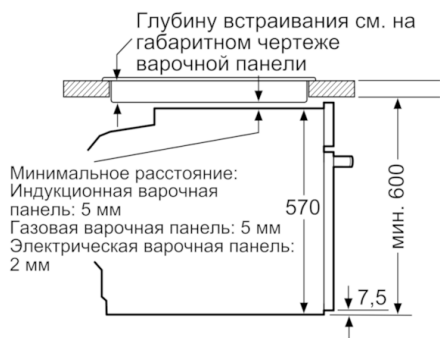

### **Техническая информация**

- Многофункциональные часы Easy Clock
- Дисплей с индикацией температуры
- AutoPilot 10 авт. программ
- Освещение духовки 1 x 25 Вт
- 1 x Эмалированный противень для выпечки, 1 x Комбинированная решетка, 1 x Универсальный противень
- Мощность подключения: 3.4 кВт
- Класс энергоэффективности (в соответствии с нормами ECNг. 65/2014): A  
Энергопотребление за цикл в обычном режиме: 0.97 кВт/ч  
Энергопотребление за цикл в режиме усиленной работы вентилятора: 0.81 кВт/ч  
Количество камер: 1  
Источник нагрева: электрический  
Объем камеры: 71 л
- Кабель длиной 120 см с евровилкой
- Размеры прибора (ВxШxГ): 595 мм x 594 мм x 548 мм
- Размеры ниши для встраивания (ВxШxГ): 585 мм - 595 мм x 560 мм - 568 мм x 550 мм
- Пожалуйста, следуйте схемам встраивания и инструкции по монтажу

**Serie | 6, Встраиваемый духовой шкаф,  
черный  
HBG5360B0R**

Размеры в мм

Зона для подключения  
прибора 320 x 115

Размеры в мм

Монтаж с варочной панелью.

Минимальное расстояние:  
Индукционная варочная  
панель: 5 мм  
Газовая варочная панель: 5 мм  
Электрическая варочная панель:  
2 мм

Размеры в мм