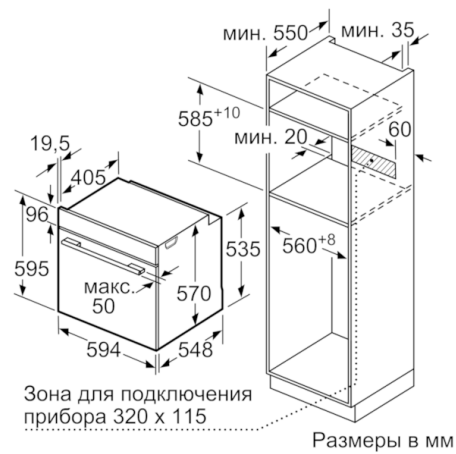

### **Техническая информация**

- Многофункциональные часы Easy Clock
- Дисплей с индикацией температуры
- AutoPilot 10 авт. программ
- Освещение духовки 1 x 25 Вт
- 1 x Эмалированный противень для выпечки, 1 x Комбинированная решетка, 1 x Универсальный противень
- Мощность подключения: 3.4 кВт
- Класс энергоэффективности (в соответствии с нормами ECNг. 65/2014): A  
Энергопотребление за цикл в обычном режиме: 0.97 кВт/ч  
Энергопотребление за цикл в режиме усиленной работы вентилятора: 0.81 кВт/ч  
Количество камер: 1  
Источник нагрева: электрический  
Объем камеры: 71 л
- Кабель длиной 120 см с евровилкой
- Размеры прибора (ВxШxГ): 595 мм x 594 мм x 548 мм
- Размеры ниши для встраивания (ВxШxГ): 585 мм - 595 мм x 560 мм - 568 мм x 550 мм
- Пожалуйста, следуйте схемам встраивания и инструкции по монтажу

**Serie | 6, Встраиваемый духовой шкаф,  
черный  
HBG5360B0R**

Размеры в мм

Зона для подключения  
прибора 320 x 115

Размеры в мм

Монтаж с варочной панелью.

Минимальное расстояние:  
Индукционная варочная  
панель: 5 мм  
Газовая варочная панель: 5 мм  
Электрическая варочная панель:  
2 мм

Размеры в мм