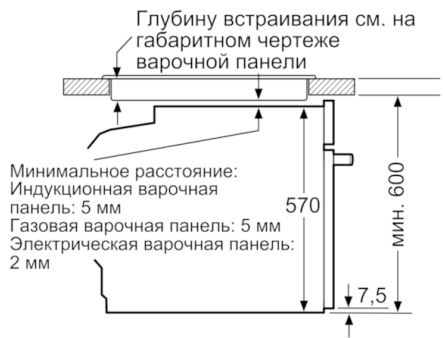

#### **Техническая информация**

- 1 x Эмалированный противень для выпечки, 1 x Комбинированная решетка, 1 x Универсальный противень
- Мощность подключения: 3.4 кВт
- Класс энергоэффективности (в соответствии с нормами ECNг. 65/2014): A  
Энергопотребление за цикл в обычном режиме: 0.97 кВт/ч  
Энергопотребление за цикл в режиме усиленной работы вентилятора: 0.81 кВт/ч  
Количество камер: 1  
Источник нагрева: электрический  
Объем камеры: 71 л
- Кабель длиной 120 см с евровилкой
- Размеры прибора (ВxШxГ): 595 мм x 594 мм x 548 мм
- Размеры ниши для встраивания (ВxШxГ): 585 мм - 595 мм x 560 мм - 568 мм x 550 мм
- Пожалуйста, следуйте схемам встраивания и инструкции по монтажу

**Serie | 6, Встраиваемый духовой шкаф,  
черный  
HBG516BB0R**

Размеры в мм

Размеры в мм

Монтаж с варочной панелью.

Размеры в мм