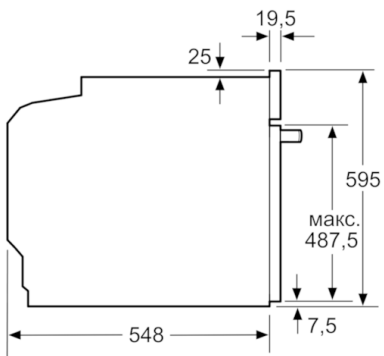

**Serie | 6, Встраиваемый духовой шкаф,
черный
HBG516BB0R**

Размеры в мм