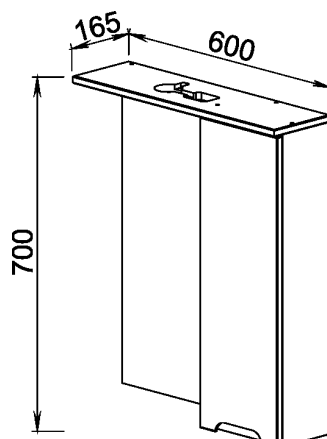

ANSI

Эмаль

Установка:
напольная

Цвет:
Белый

Боковые стены —
ЛДСП + высокоглянцевая
эмаль, фасады —
МДФ + высокоглянцевая
эмаль

96.21 Полка зеркальная 55 Анси с розеткой, выключателем, светодиодной подсветкой и шкафом 550x165x700 (1 дверца)

96.22 Полка зеркальная 60 Анси с розеткой, выключателем, светодиодной подсветкой и шкафом 600x165x700 (1 дверца)

96.01 Тумба под умывальник 55 Анси 520x315x710 (2 дверцы)
Умывальник Cersania 55

96.02 Тумба под умывальник 60 Анси 557x336x710 (2 дверцы)
Умывальник Cersania 60

96.11 Пенал 40 Анси с корзиной 400x310x1800 (1 дверца, 2 ящика)

Умывальник Cersania 55 555x395 (Cersanit)

Умывальник Cersania 60 600x420 (Cersanit)