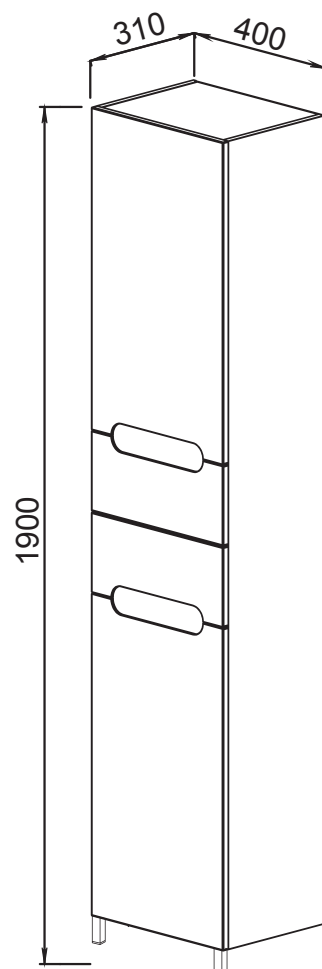

ANSI

Эмаль

Установка:
напольная

Цвет:
Белый

Боковые стены —
ЛДСП + высокоглянцевая
эмаль, фасады —
МДФ + высокоглянцевая
эмаль

96.21 Полка зеркальная 55 Анси с розеткой, выключателем, светодиодной подсветкой и шкафом 550x165x700 (1 дверца)

96.22 Полка зеркальная 60 Анси с розеткой, выключателем, светодиодной подсветкой и шкафом 600x165x700 (1 дверца)

96.01 Тумба под умывальник 55 Анси 520x315x710 (2 дверцы)
Умывальник Cersania 55

96.02 Тумба под умывальник 60 Анси 557x336x710 (2 дверцы)
Умывальник Cersania 60

96.11 Пенал 40 Анси с корзиной 400x310x1800 (1 дверца, 2 ящика)

Умывальник Cersania 55 555x395 (Cersanit)

Умывальник Cersania 60 600x420 (Cersanit)