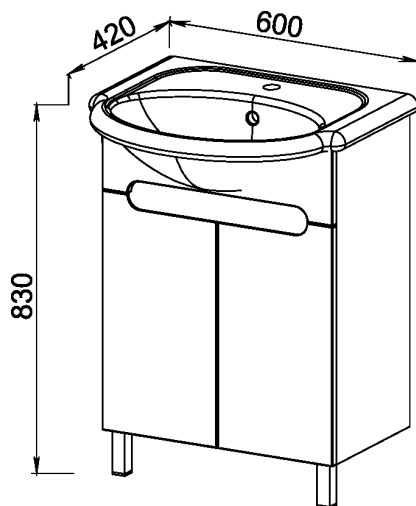

ANSI

Эмаль

Установка:
напольная

Цвет:
Белый

Боковые стены —
ЛДСП + высокоглянцевая
эмаль, фасады —
МДФ + высокоглянцевая
эмаль

96.21 Полка зеркальная 55 Анси с розеткой, выключателем, светодиодной подсветкой и шкафом 550x165x700 (1 дверца)

96.22 Полка зеркальная 60 Анси с розеткой, выключателем, светодиодной подсветкой и шкафом 600x165x700 (1 дверца)

96.01 Тумба под умывальник 55 Анси 520x315x710 (2 дверцы)
Умывальник Cersania 55

96.02 Тумба под умывальник 60 Анси 557x336x710 (2 дверцы)
Умывальник Cersania 60

96.11 Пенал 40 Анси с корзиной 400x310x1800 (1 дверца, 2 ящика)

Умывальник Cersania 55 555x395 (Cersanit)

Умывальник Cersania 60 600x420 (Cersanit)