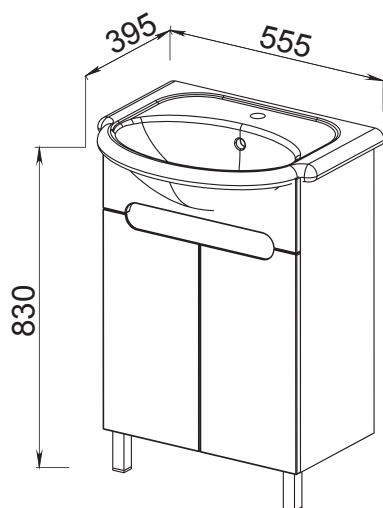

ANSI

Эмаль

Установка:
напольная

Цвет:
Белый

Боковые стены —
ЛДСП + высокоглянцевая
эмаль, фасады —
МДФ + высокоглянцевая
эмаль

96.21 Полка зеркальная 55 Анси с розеткой, выключателем, светодиодной подсветкой и шкафом 550x165x700 (1 дверца)

96.22 Полка зеркальная 60 Анси с розеткой, выключателем, светодиодной подсветкой и шкафом 600x165x700 (1 дверца)

96.01 Тумба под умывальник 55 Анси 520x315x710 (2 дверцы)
Умывальник Cersania 55

96.02 Тумба под умывальник 60 Анси 557x336x710 (2 дверцы)
Умывальник Cersania 60

96.11 Пенал 40 Анси с корзиной 400x310x1800 (1 дверца, 2 ящика)

Умывальник Cersania 55 555x395 (Cersanit)

Умывальник Cersania 60 600x420 (Cersanit)