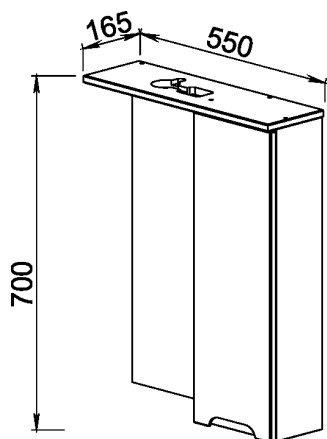

ANSI

Эмаль

Установка:
напольная

Цвет:
Белый

Боковые стены —
ЛДСП + высокоглянцевая
эмаль, фасады —
МДФ + высокоглянцевая
эмаль

96.21 Полка зеркальная 55 Анси с розеткой, выключателем, светодиодной подсветкой и шкафом 550x165x700 (1 дверца)

96.22 Полка зеркальная 60 Анси с розеткой, выключателем, светодиодной подсветкой и шкафом 600x165x700 (1 дверца)

96.01 Тумба под умывальник 55 Анси 520x315x710 (2 дверцы)
Умывальник Cersania 55

96.02 Тумба под умывальник 60 Анси 557x336x710 (2 дверцы)
Умывальник Cersania 60

96.11 Пенал 40 Анси с корзиной 400x310x1800 (1 дверца, 2 ящика)

Умывальник Cersania 55 555x395 (Cersanit)

Умывальник Cersania 60 600x420 (Cersanit)