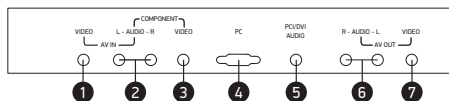

коммутация

Боковая панель

- 1 Композитный видеовход
- 2 Стерефонический аудиовход
- 3 Компонентный видеовход
- 4 Разъем для подключения к компьютеру
- 5 Разъем для подключения внешнего источника аудиосигнала
- 6 Стерефонический аудиовход
- 7 Композитный видеовход

упаковка

Модель: **19LEM-1004/T2C**
 Панель: **HD Ready**
 Диагональ: **19"/47 см**
 Размер: **474x102x346 мм**
 EAN: **4897030807855**
 EAN (RU): **4650063341259**

Модель: **22LEM-1004/FT2C**
 Панель: **Full HD**
 Диагональ: **22"/55 см**
 Размер: **541x103x361 мм**
 EAN: **4897030807862**
 EAN (RU): **4650063341273**

Модель: **24LEM-1004/T2C**
 Панель: **HD Ready**
 Диагональ: **24"/60 см**
 Размер: **590x100x421 мм**
 EAN: **4897030807879**
 EAN (RU): **4650063341297**

* Подключенный жесткий диск может работать некорректно при отсутствии внешнего питания.
 Мы постоянно улучшаем качество нашей продукции, поэтому дизайн, функциональное оснащение, комплектация и технические характеристики изделия могут быть изменены без предварительного уведомления.