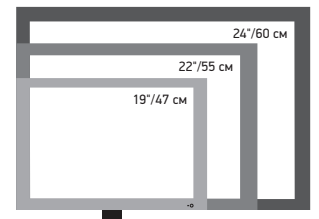

LED-телевизоры серии Navia, выполненные в стильном дизайне и заключенные в аккуратную тонкую рамку с металлизированным эффектом, удачно дополняют любой современный интерьер. Устройства подарят вам новый уровень впечатлений от просмотра фильмов и телепрограмм! Удобство и комфорт управления достигаются благодаря специально разработанному меню и пульту ДУ. Телевизоры данной серии оснащены 2 встроенными тюнерами: DVB-T2 для приема цифрового эфирного телевидения и DVB-C для приема цифрового кабельного телевидения, что позволяет просматривать телепередачи в цифровом качестве, а также записывать их на внешние устройства (PVR). В моделях применяется LED-подсветка Edge LED, а также современные технологии Palitrica и Cut back 3D Pro, обеспечивающие реалистичное живое изображение. Технология Maestro system отвечает за насыщенное объемное звучание. Для просмотра видео высокого разрешения в моделях имеется HD-медиаплеер. Телевизоры поддерживают большинство распространенных форматов, включая MKV, записанные на USB-носители или внешние жесткие диски.* Кроме того, стоит отметить наличие USB2.0-порта, HDMI-интерфейса для передачи сигнала высокой четкости, возможность работы в режиме монитора ПК и выход для подключения наушников. Устройства совместимы с настенным креплением стандарта VESA.