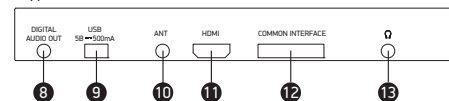

Задняя панель

1. 8 Коаксиальный цифровой аудиовход
2. 9 USB-порт для подключения внешних устройств
3. 10 Разъем для подключения антенного кабеля
4. 11 Интерфейс для передачи сигнала высокой четкости
5. 12 Разъем для подключения модуля условного доступа
6. 13 Разъем для подключения наушников

комплектация

ЖК-телевизор ..... 1 шт.
Пульт дистанционного управления ..... 2 шт.
Батарейка AAA ..... 4 шт.
Переходник YPbPr ..... 1 шт.

Подставка для телевизора ..... 1 шт.
Комплект крепежных элементов ..... 1 шт.
Руководство по эксплуатации
с гарантийным талоном ..... 1 шт.

упаковка

Модель: **19LEM-1004/T2C**
Панель: **HD Ready**
Диагональ: **19"/47 см**
Размер: **474x102x346 мм**
EAN: **4897030807855**
EAN (RU): **4650063341259**

Модель: **22LEM-1004/FT2C**
Панель: **Full HD**
Диагональ: **22"/55 см**
Размер: **541x103x361 мм**
EAN: **4897030807862**
EAN (RU): **4650063341273**

Модель: **24LEM-1004/T2C**
Панель: **HD Ready**
Диагональ: **24"/60 см**
Размер: **590x100x421 мм**
EAN: **4897030807879**
EAN (RU): **4650063341297**

* Подключенный жесткий диск может работать некорректно при отсутствии внешнего питания.
Мы постоянно улучшаем качество нашей продукции, поэтому дизайн, функциональное оснащение, комплектация и технические характеристики изделия могут быть изменены без предварительного уведомления.