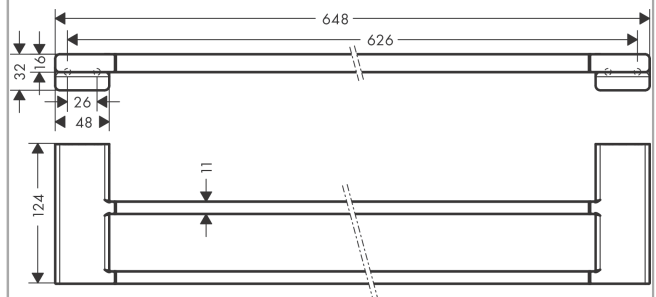

AddStoris**Двойной держатель для банных полотенец**Поверхности : **шлиф. черный хром** Артикульный номер: **41743340****Описание****Характеристики**

- настенный монтаж
- материал: металл
- материал держателя: металл
- длина: 648 мм
- с монтажным материалом
- concealed fastening
- расстояние между отверстиями: 626 мм
- диаметр отверстия: 6 мм

Награды за дизайн

reddot winner 2021

Продукт**Чертеж**

AddStoris**Двойной держатель для банных полотенец**

Поверхности : шлиф. черный хром Артикульный номер: 41743340

Покомпонентное изображение

Год выпуска: >04/21

AddStoris**Двойной держатель для банных полотенец**Поверхности : **шлиф. черный хром** Артикульный номер: **41743340****Перечень запасных частей**Год выпуска: **>04/21**

Позиция	Описание	Артикульный номер	PC	PU
1	mounting set	40915000	-	1