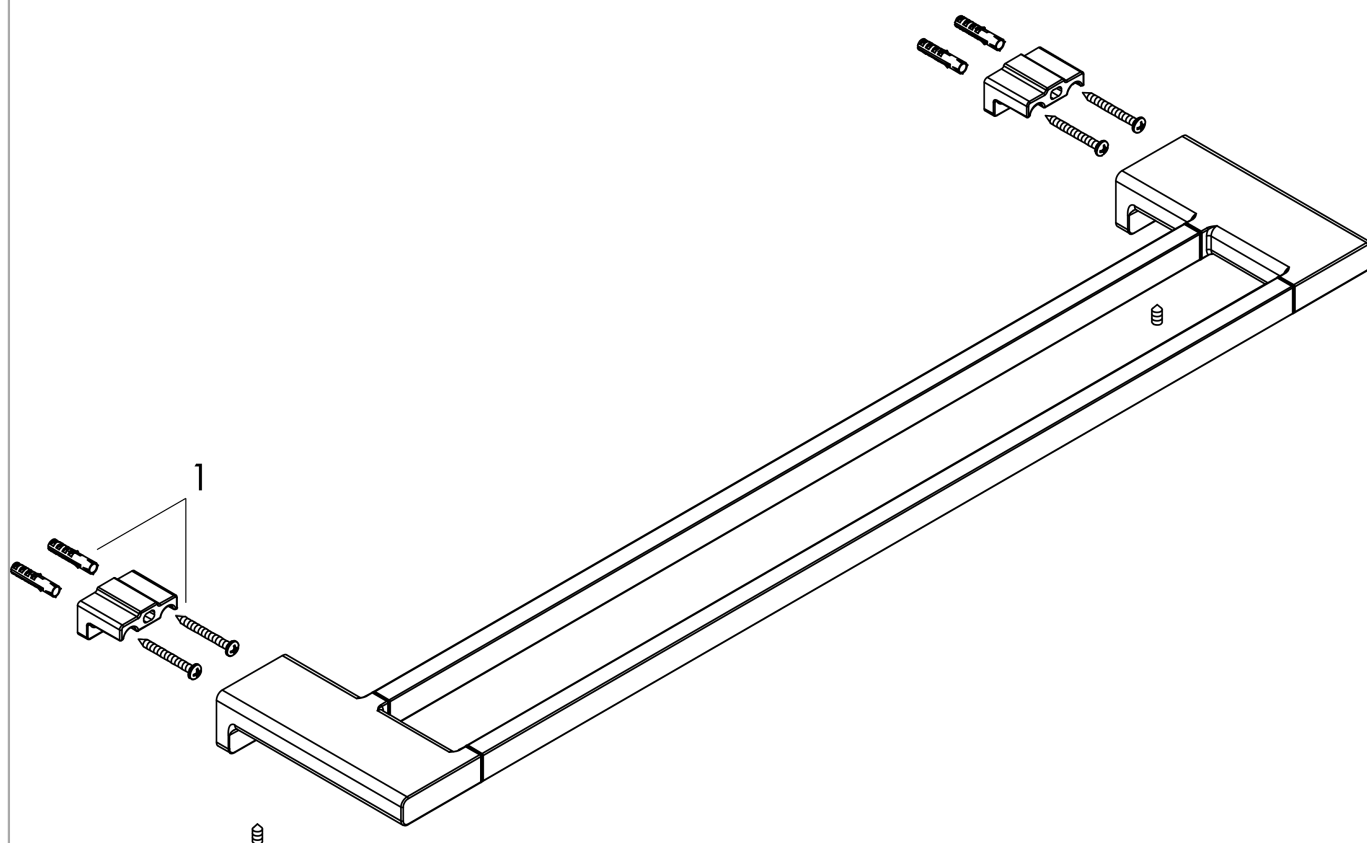

AddStoris**Двойной держатель для банных полотенец**Поверхности : **шлиф. черный хром** Артикульный номер: **41743340****Описание****Характеристики**

- настенный монтаж
- материал: металл
- материал держателя: металл
- длина: 648 мм
- с монтажным материалом
- concealed fastening
- расстояние между отверстиями: 626 мм
- диаметр отверстия: 6 мм

Награды за дизайн

reddot winner 2021

Продукт**Чертеж**

AddStoris**Двойной держатель для банных полотенец**

Поверхности : шлиф. черный хром Артикульный номер: 41743340

Покомпонентное изображение

Год выпуска: >04/21

AddStoris**Двойной держатель для банных полотенец**Поверхности : **шлиф. черный хром** Артикульный номер: **41743340****Перечень запасных частей**Год выпуска: **>04/21**

Позиция	Описание	Артикульный номер	PC	PU
1	mounting set	40915000	-	1