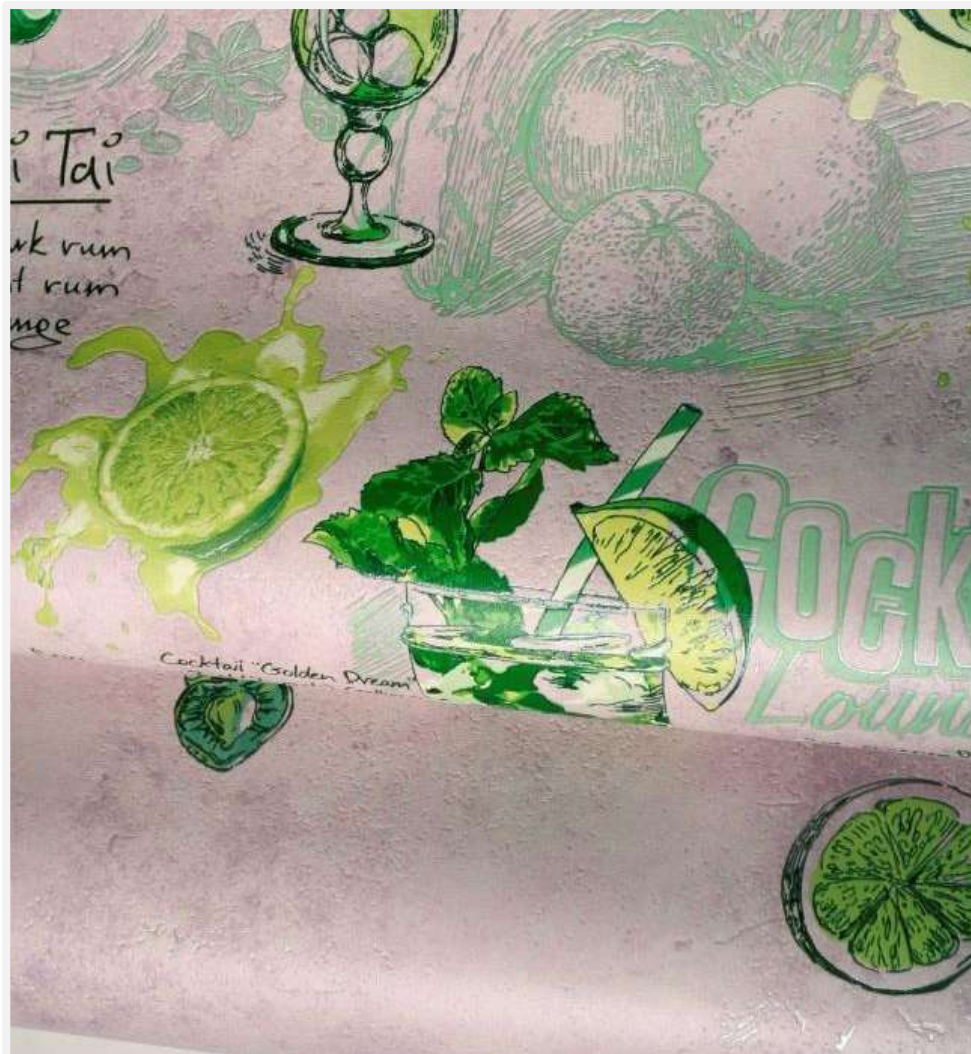

Усиление голубого оттенка в цветных элементах повышает общую цветовую контрастность между рисунком в зелено-синих-лимонных тонах и песочным фоном.

902805/902905

902806

902906

Яркое сочетание фона оттенка припыленной лаванды и желтого, мятного, лаймового и яблочно-зеленого.