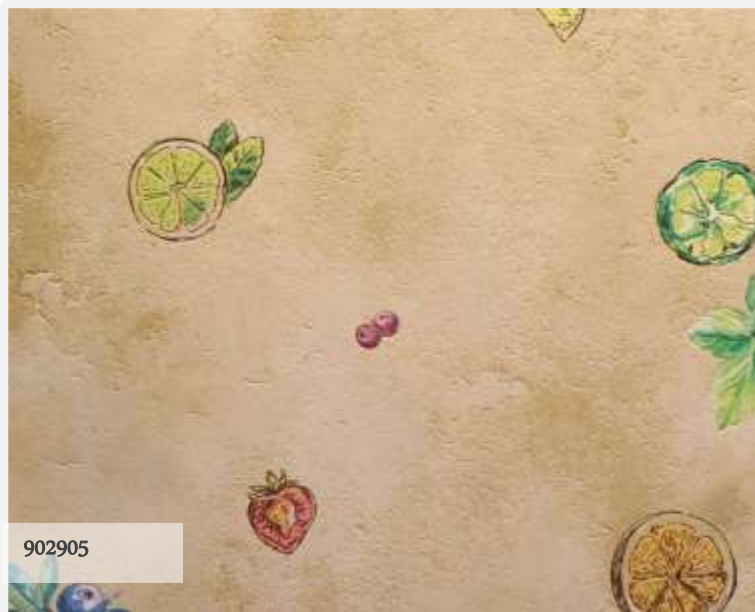

Усиление голубого оттенка в цветных элементах повышает общую цветовую контрастность между рисунком в зелено-синих-лимонных тонах и песочным фоном.