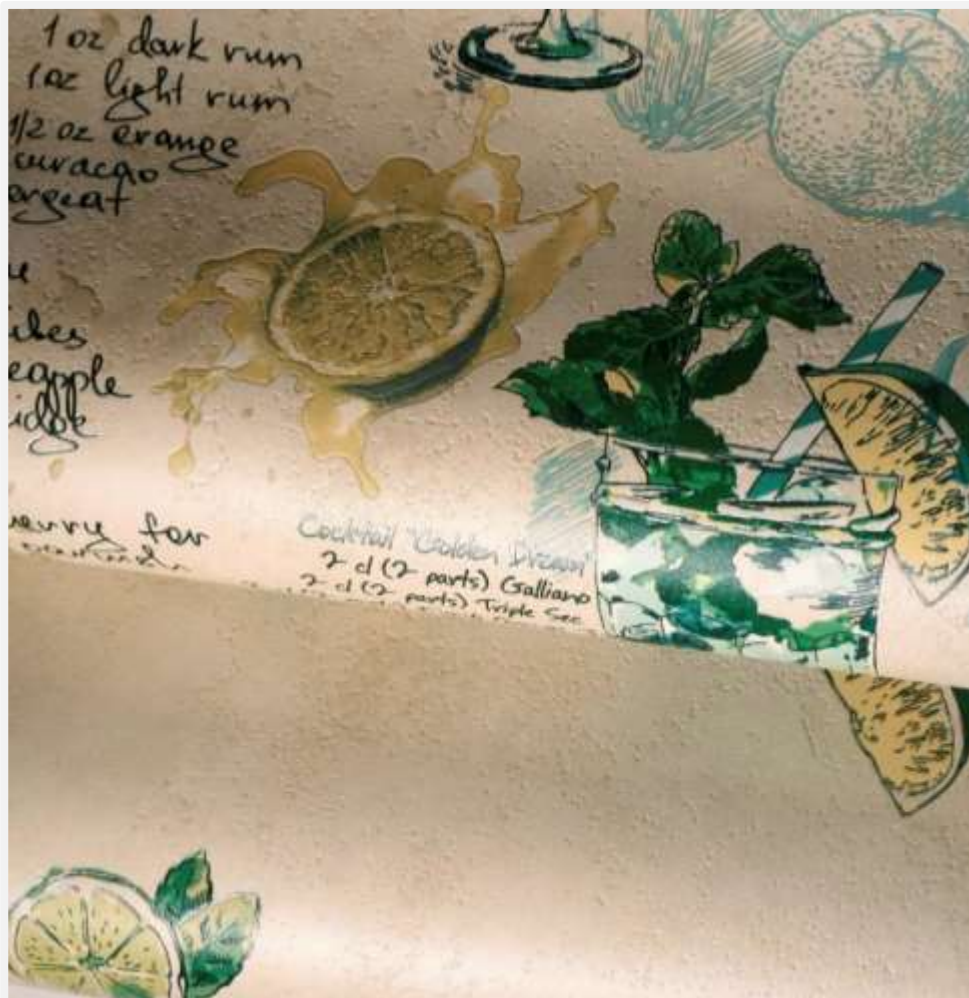

Дизайн реализован в 7 цветовых вариантах, каждому соответствует свой компаньон, в котором продублированы некрупные элементы дизайна мотива: кусочки лайма, ягоды и листики мяты.

Яркая палитра летних красок: солнечно-желтый, тепло-зеленый, энергичный оранжевый.

Смягченная контрастность этой колористики делает яркий дизайн более универсальным, применимым в

Все оттенки рисунка уведены в нежно-мятный тон. Хорошее решение для помещений с окнами, выходящими на южную сторону.

902803

902903

Разноцветье базового дизайна уведено в разнообразие оттенков двух цветов: желто-песочно-бежевая палитра и гамма цветов от светлой бирюзы до темно-елового.

Свежий пастельно-сиреневый, позитивный желто-зеленый шартрез, небесно-голубой, фон оттенка выветренного известняка придают винтажный шарм.