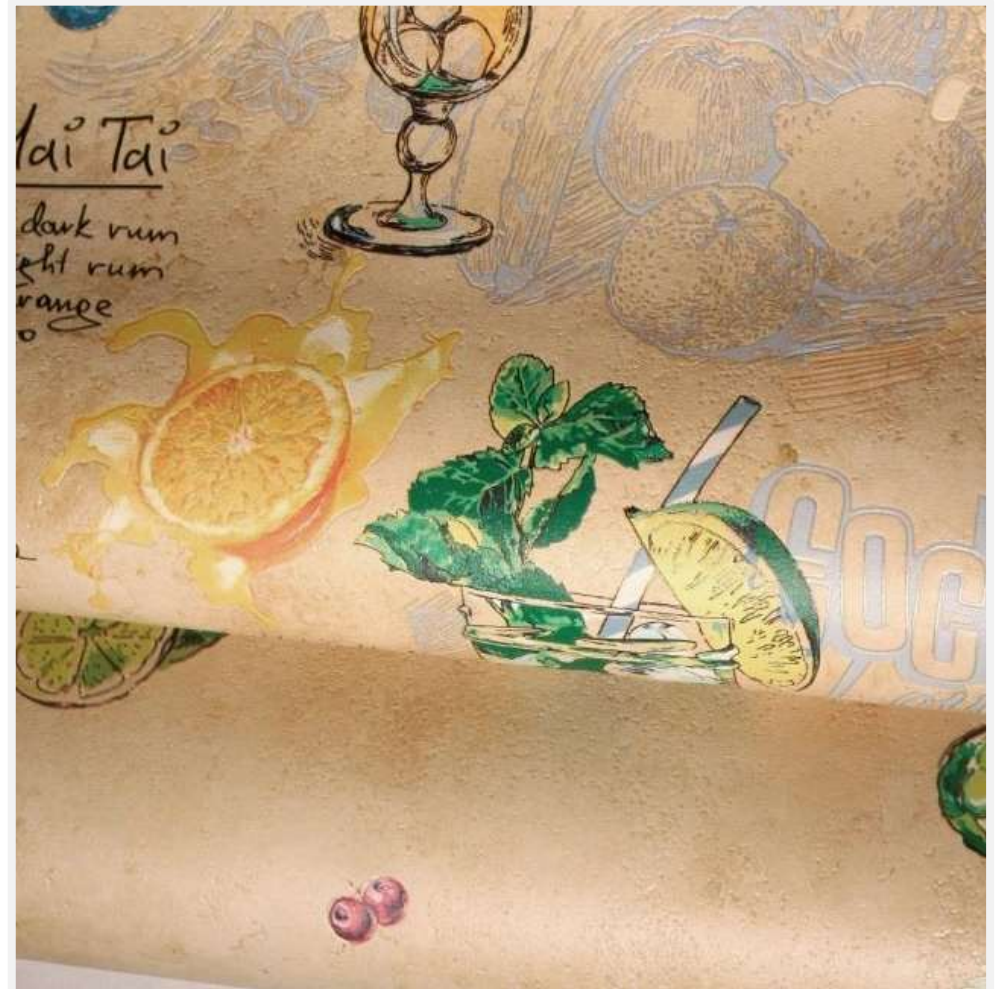

Усиление голубого оттенка в цветных элементах повышает общую цветовую контрастность между рисунком в зелено-синих-лимонных тонах и песочным фоном.