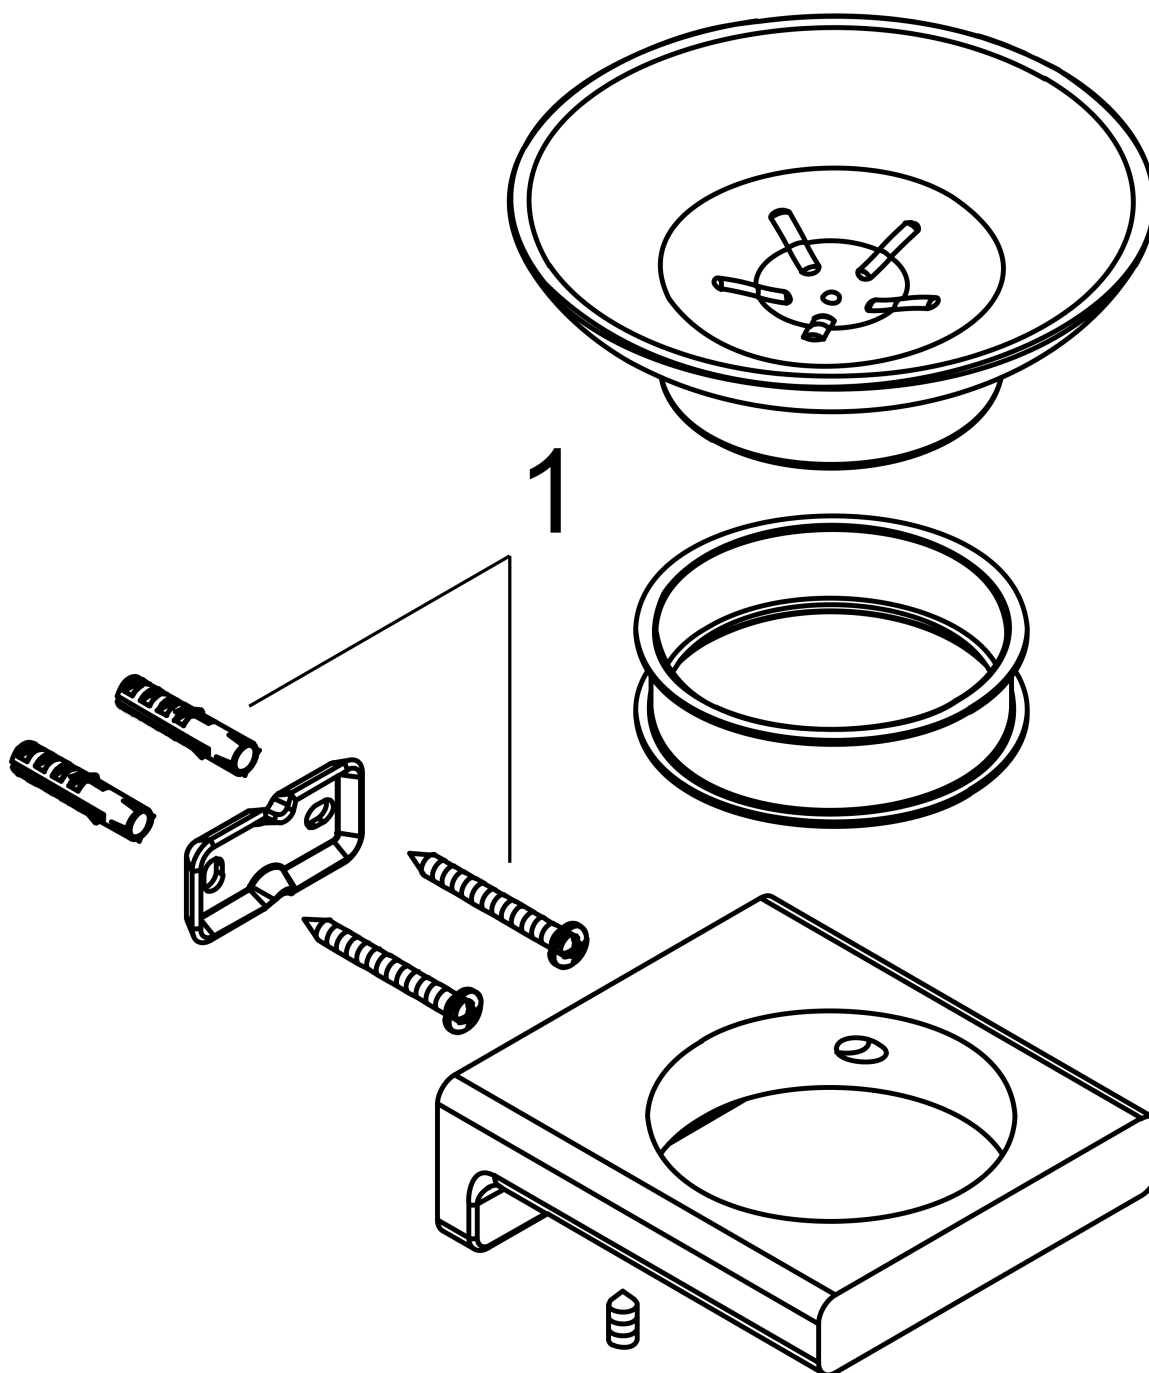

AddStoris**Мыльница**Поверхности : **шлиф. черный хром** Артикульный номер: **41746340****Описание****Характеристики**

- настенный монтаж
- material recess: керамика
- материал держателя: металл
- с монтажным материалом
- concealed fastening
- расстояние между отверстиями: 26 мм
- диаметр отверстия: 6 мм

Награды за дизайн

reddot winner 2021

Продукт**Чертеж**

AddStoris

Мыльница

Поверхности : шлиф. черный хром

Артикульный номер: 41746340

Покомпонентное изображение

Год выпуска: >04/21

AddStoris**Мыльница**Поверхности : **шлиф. черный хром** Артикульный номер: **41746340****Перечень запасных частей**Год выпуска: **>04/21**

Позиция	Описание	Артикульный номер	PC	PU
1	mounting set	40915000	-	1