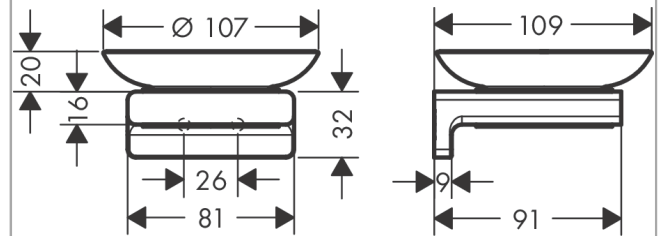

AddStoris**Мыльница**Поверхности : **шлиф. черный хром** Артикульный номер: **41746340****Описание****Характеристики**

- настенный монтаж
- material recess: керамика
- материал держателя: металл
- с монтажным материалом
- concealed fastening
- расстояние между отверстиями: 26 мм
- диаметр отверстия: 6 мм

Награды за дизайн

reddot winner 2021

Продукт**Чертеж**

AddStoris

Мыльница

Поверхности : шлиф. черный хром

Артикульный номер: 41746340

Покомпонентное изображение

Год выпуска: >04/21

AddStoris**Мыльница**Поверхности : **шлиф. черный хром** Артикульный номер: **41746340****Перечень запасных частей**Год выпуска: **>04/21**

Позиция	Описание	Артикульный номер	PC	PU
1	mounting set	40915000	-	1