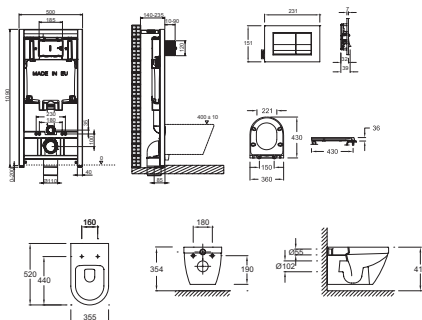

E21749RU

Коллекция: RODIN+

Отделки*:

00 - Белый

Общие характеристики:

Преимущества для конечного пользователя

- ПРОСТОЙ УХОД: полностью гладкая эмалированная чаша для полной доступности и быстрой и полной очистки
- ЭФФЕКТИВНЫЙ СМЫВ: эффективное направление воды к передней части чаши для оптимального распределения по сторонам, избегая брызг

Преимущества при монтаже

- УСТАНОВКА: Простой монтаж

Технические характеристики

- BEC : 43.5 кг
- CONSOMMATION D'EAU : Экономия воды: 2,6/4 л
- TYPE DE BRIDE : Без обода
- GARANTIE DE L'ABATTANT : 2 года
- FIXATION DE LA CUVETTE : Скрытые
- МАТЕРИАЛ : N/A
- HAUTEUR : Стандартные
- GARANTIE DE LA CÉRAMIQUE : 25 лет
- GARANTIE DU BÂTI SUPPORT : 10 лет
- NOUVEAUTÉ : 0

Общая информация

Спецификация продукта : Комплект унитаз и инсталляция, сиденье, клавиша. E21749RU. Коллекция : RODIN+. BEC : 43.5 кг. МАТЕРИАЛ : N/A. CONSOMMATION D'EAU : Экономия воды: 2,6/4 л. HAUTEUR : Стандартные. TYPE DE BRIDE : Без обода. GARANTIE DE LA CÉRAMIQUE : 25 лет. GARANTIE DE L'ABATTANT : 2 года. GARANTIE DU BÂTI SUPPORT : 10 лет. FIXATION DE LA CUVETTE : Скрытые. NOUVEAUTÉ : 0.