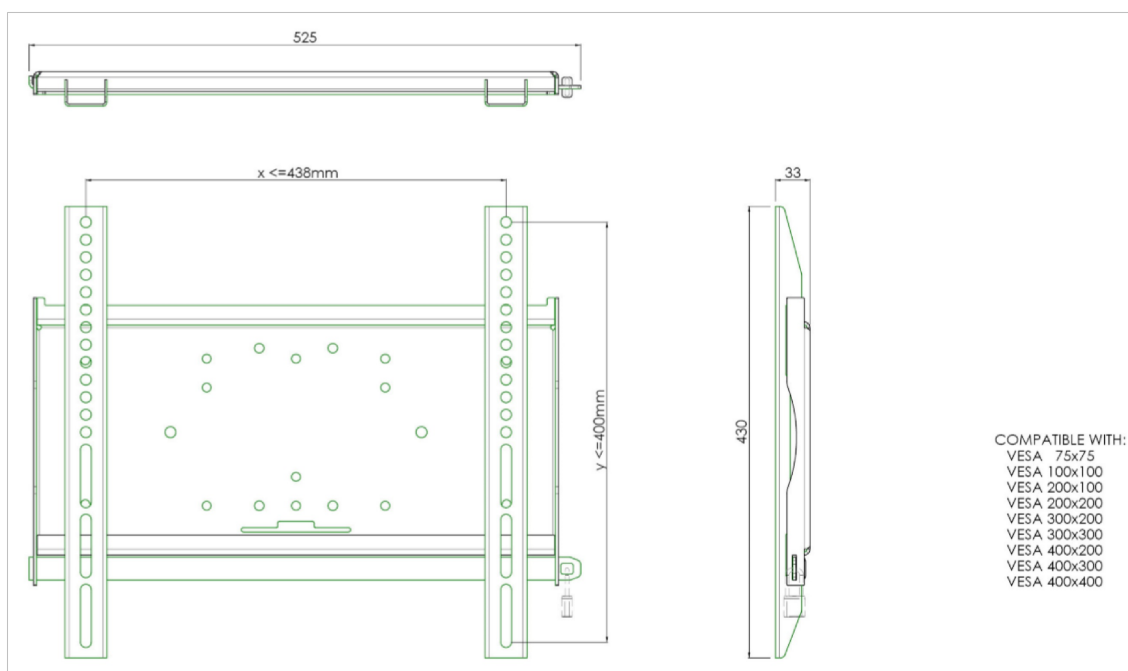

Universal wall mount, max 438x400mm. 125kg

All universal wall mounts are VESA compatible. Besides wall mounting, all our wall mounts can be used for ceiling mounting in combination with a tube set and for floor mounting (using coupling bolts) together with a stand. The mounts include fastening material to secure the mount to the display. Furthermore they include a safety bar or fixation, offering you protection from theft; a padlock is to be added separately.

01 PA3MEP / BEC

EAN код

4948570031467

Все товарные знаки и торговые марки являются собственностью их владельцев и они защищены. Ошибки и изменения допускаются. Спецификации могут быть изменены без уведомления. Все LCD мониторы соответствуют стандарту ISO-9241-307:2008 по политике битых пикселей.