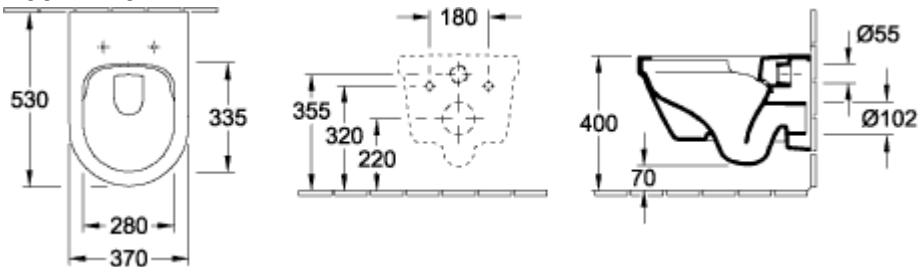

ТЕХНИЧЕСКИЕ ЧЕРТЕЖИ

4694HR01