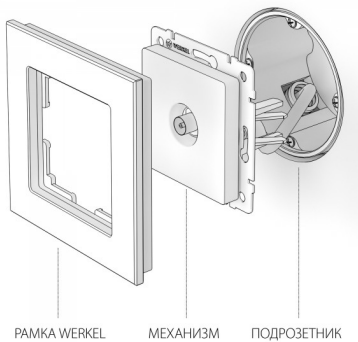

Посмотреть на сайте