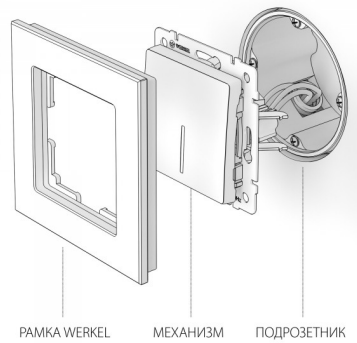

613 P

Код товара а051361.
 Артикул W1112109.
 Встраиваемые механизмы серебряный
 Серия рифленый.

Конструкционные характеристики

Длина 70 мм
 Ширина 70 мм
 Высота 36 мм
 Материал изделия металл; поликарбонат
 Степень пылевлагозащиты IP20
 Цвет изделия серебряный рифленый
 Наличие подсветки Да
 Контактные
 зажимы самозажимной механизм
 Количество клавиш 1
 Мин. сечение подключаемых
 проводов 0.75 мм.
 Макс. сечение подключаемых
 проводов 2.5 мм.
 кв.

Схема управления светом из двух точек.

Посмотреть на сайте