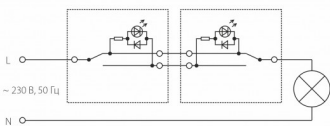

613 P

Код товара а051361.
 Артикул W1112109.
 Встраиваемые механизмы серебряный
 Серия рифленый.

Конструкционные характеристики

Длина 70 мм
 Ширина 70 мм
 Высота 36 мм
 Материал изделия металл; поликарбонат
 Степень пылевлагозащиты IP20
 Цвет изделия серебряный рифленый
 Наличие подсветки Да
 Контактные
 зажимы самозажимной механизм
 Количество клавиш 1
 Мин. сечение подключаемых
 проводов 0.75 мм.
 Макс. сечение подключаемых
 проводов 2.5 мм.
 кв.

Схема управления светом из двух точек.

Посмотреть на сайте