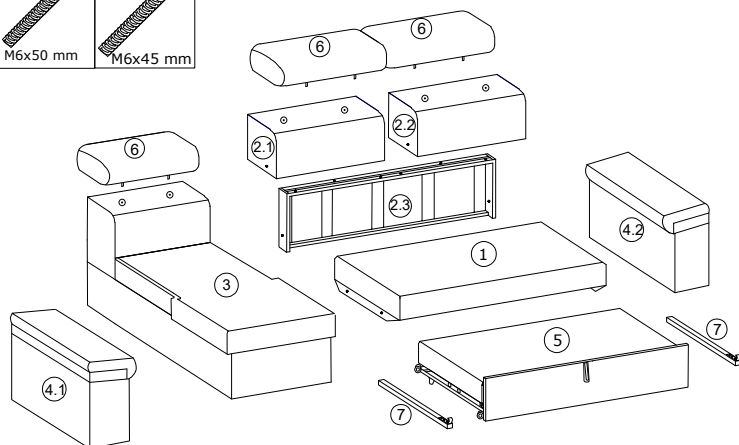

Норд-Б

ООО "Домовой-РП"
РБ, Минская обл., Минский р-н,
пос. Привольный, ул. Мира, 53/4
тел. +375 (29) 675-92-42
www.domovoy.by

ВАЖНАЯ ИНФОРМАЦИЯ!

Внимательно и полностью прочитайте это руководство, прежде чем приступать к сборке или использованию этого изделия. Следуйте всем инструкциям этого руководства и сохраните его на будущее для справки.

ВАЖНО!

В любом изделии, собранном с использованием винтов любого типа, необходимо через 2 недели после сборки и в дальнейшем каждые 3 месяца подтягивать винты, чтобы обеспечить прочность изделия в течение срока эксплуатации.

ОБЩИЕ УКАЗАНИЯ ПО УХОДУ ЗА МЕБЕЛЬЮ С ОТДЕЛКОЙ ИЗ ТКАНИ!

Очистите изделие чистой влажной тряпкой. Используйте только чистую воду. Пыль и грязь можно удалять пылесосом или чистой мягкой тряпкой. Не наносите моющие средств, растворители или другие химические вещества на ткань, поскольку они могут привести к вымыванию цвета.

1/6

Упаковщик

3 подголовника

2 салазки

3 подушки бол.

2 подушки мал.

комплектация

инструкция

2/6

Упаковка 1/3:

6 x 3
740x370x125 mm

7 x 2
845x22x30 mm

Упаковка 2/3

Упаковка 3/3

3/6

2

4/6