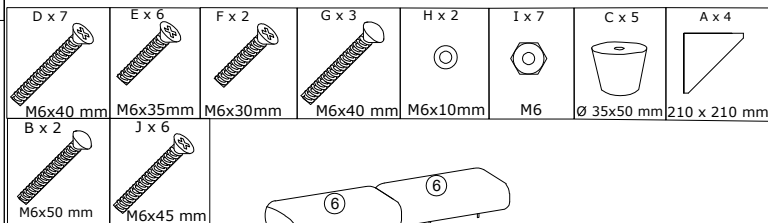

Норд-Б

ООО "Домовой-РП"
РБ, Минская обл., Минский р-н,
пос. Привольный, ул. Мира, 53/4
тел. +375 (29) 675-92-42
www.domovoy.by

ВАЖНАЯ ИНФОРМАЦИЯ!

Внимательно и полностью прочитайте это руководство, прежде чем приступать к сборке или использованию этого изделия. Следуйте всем инструкциям этого руководства и сохраните его на будущее для справки.

ВАЖНО!

В любом изделии, собранном с использованием винтов любого типа, необходимо через 2 недели после сборки и в дальнейшем каждые 3 месяца подтягивать винты, чтобы обеспечить прочность изделия в течение срока эксплуатации.

ОБЩИЕ УКАЗАНИЯ ПО УХОДУ ЗА МЕБЕЛЬЮ С ОТДЕЛКОЙ ИЗ ТКАНИ!

Очистите изделие чистой влажной тряпкой. Используйте только чистую воду. Пыль и грязь можно удалять пылесосом или чистой мягкой тряпкой. Не наносите моющие средств, растворители или другие химические вещества на ткань, поскольку они могут привести к вымыванию цвета.

1/6

Упаковщик

3 подголовника

2 салазки

3 подушки бол.

2 подушки мал.

комплектация

инструкция

2/6

Упаковка 1/3:

6 x 3
740x370x125 mm

7 x 2
845x22x30 mm

Упаковка 2/3

Упаковка 3/3

3/6

2

4/6