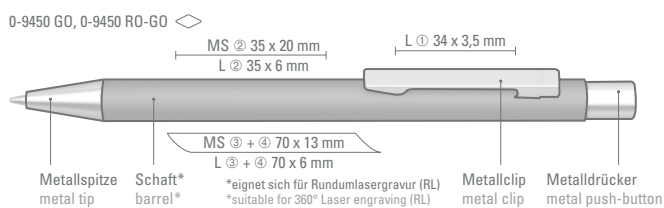

Farb-Code/Minen
Color code/Refills

STRAIGHT GO
0-9450 GO **new!**

STRAIGHT RO GO
0-9450 RO-GO

STRAIGHT RO GO GUM
0-9450 RO-GO GUM

183

STRAIGHT

STRAIGHT GO, STRAIGHT RO GO, STRAIGHT RO GO GUM

0-9450 GO: Metall-Druckkugelschreiber mit Schaft in weiß oder schwarz matt, Metallspitze, Metallclip und Drücker in gold glänzend.

0-9450 RO-GO: Metall-Druckkugelschreiber mit Schaft in weiß glänzend oder schwarz matt, Metallspitze, Metallclip und Metalldrücker in roségold glänzend.

0-9450 RO-GO GUM: Metall-Druckkugelschreiber mit Softtouch-Schaft in schwarz, Metallclip, Metallspitze und Metalldrücker in roségold glänzend.

0-9450 GO, 0-9450 RO-GO
Mindestbestellmenge 300 Stück
Werbeschlüssel Schaft MS/L/RL, Clip L
0-9450 RO-GO GUM
Mindestbestellmenge 300 Stück
Werbeschlüssel Schaft GS/L, Clip L

0-9450 GO: Metal retractable ballpoint pen with barrel in white or matt black. Metal clip, metal tip and pusher in shiny gold.

0-9450 RO-GO: Metal retractable ballpoint pen with barrel in shiny white or matt black, metal clip, metal tip and metal pusher in shiny rose gold.

0-9450 RO-GO GUM: Metal retractable ballpoint pen with soft touch barrel in black, metal clip, metal tip and metal pusher in shiny rose gold.