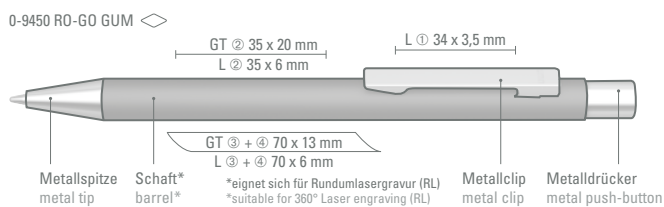

Farb-Code/Minen
Color code/Refills

STRAIGHT GO
0-9450 GO **new!**

STRAIGHT RO GO
0-9450 RO-GO

STRAIGHT RO GO GUM
0-9450 RO-GO GUM

183

STRAIGHT

STRAIGHT GO, STRAIGHT RO GO, STRAIGHT RO GO GUM

0-9450 GO: Metall-Druckkugelschreiber mit Schaft in weiß oder schwarz matt, Metallspitze, Metallclip und Drücker in gold glänzend.

0-9450 RO-GO: Metall-Druckkugelschreiber mit Schaft in weiß glänzend oder schwarz matt, Metallspitze, Metallclip und Metalldrücker in roségold glänzend.

0-9450 RO-GO GUM: Metall-Druckkugelschreiber mit Softtouch-Schaft in schwarz, Metallclip, Metallspitze und Metalldrücker in roségold glänzend.

0-9450 GO, 0-9450 RO-GO
Mindestbestellmenge 300 Stück
Werbeschlüssel Schaft MS/L/RL, Clip L
0-9450 RO-GO GUM
Mindestbestellmenge 300 Stück
Werbeschlüssel Schaft GS/L, Clip L

0-9450 GO: Metal retractable ballpoint pen with barrel in white or matt black. Metal clip, metal tip and pusher in shiny gold.

0-9450 RO-GO: Metal retractable ballpoint pen with barrel in shiny white or matt black, metal clip, metal tip and metal pusher in shiny rose gold.

0-9450 RO-GO GUM: Metal retractable ballpoint pen with soft touch barrel in black, metal clip, metal tip and metal pusher in shiny rose gold.