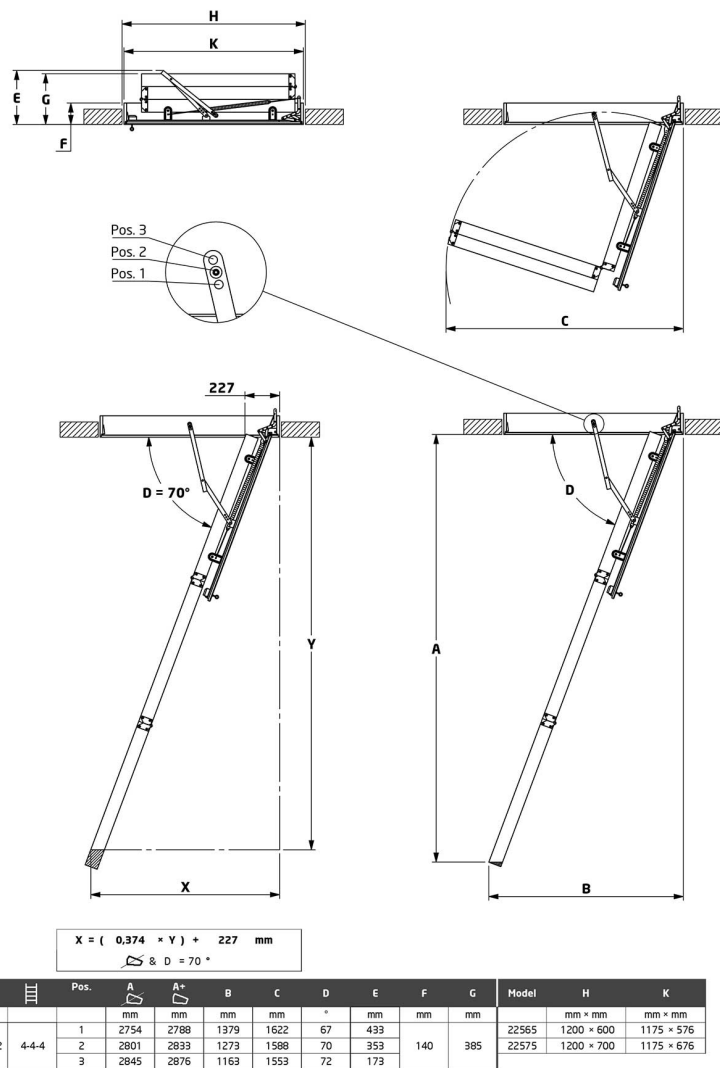

ДАнные НА ПРОДУКТ

НАИМЕНОВАНИЕ	чердачная лестница Dolle SW26
ТИП	3-секции
МАТЕРИАЛ	ель
НОМЕР ПРОДУКТА	22575
МАКСИМАЛЬНАЯ ВЫСОТА	Max. 280 cm
ЗАБЕГ	137,7 cm
МАКС. ЛУЧ ОТКРЫТИЯ	162 cm
КОЛИЧЕСТВО СТУПЕНЕЙ	12
ПРОЕМ ДЛЯ МОНТАЖА	120 x 70 cm
ТОЛЩИНА ИЗОЛЯЦИИ	20 mm
КОРОБ - МАТЕРИАЛ	ель
КОРОБ - ТОЛЩИНА	18 mm
КОРОБ - ВЫСОТА	140 mm
РАЗМЕР ВНЕШНИХ СТОРОН КОРОБА	117,5 x 67,6 cm
ЛЮК - МАТЕРИАЛ	белый/ белый HDF 2 x 3
ТОЛЩИНА ИЗОЛЯЦИИ	20 mm
ТОЛЩИНА ЛЮКА	26 mm
ТОЛЩИНА СТУПЕНИ	28 mm
ГЛУБИНА СТУПЕНИ	82 mm
ШИРИНА	400 mm
ВЫСОТА СТУПЕНИ/ПОДЪЕМА	250 mm
МАТЕРИАЛ СТУПЕНЕЙ	Ель
МАТЕРИАЛ ДЛЯ БОКОВЫХ ЭЛЕМЕНТОВ ЛЕСТНИЦ	Ель
ТОЛЩИНА БОКОВЫХ ЭЛЕМЕНТОВ ЛЕСТНИЦ	21 mm
ШИРИНА БОКОВЫХ ЭЛЕМЕНТОВ ЛЕСТНИЦ	84 mm
МАКС. НАГРУЗКА	Тестирование EN14975 up to 265 kg, рабочая нагрузка 150 kg
ТЕСТИРОВАНИЕ W/(M²K)	1,6 tested as building component
TEST	IFT Rosenheim EN12207 Class 4

ТЕХНИЧЕСКИЙ РИСУНОК

22565_M / 03-03-2016 Rev.22-11-2017