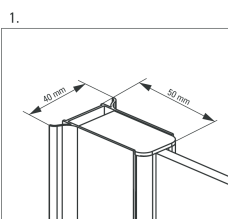

### Технические данные:

**боковой размер:** 800 mm

**высота:** 1400 mm

Дверь открывается внутрь

Выездное сервисное обслуживание

Гарантия 2 года

ALPINIA

Model	Size	C (mm)
KGA 072P	800x1400	785-800