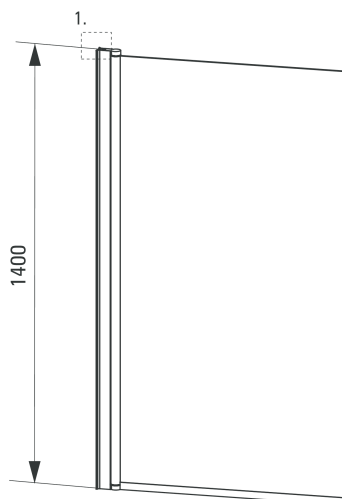

### Технические данные:

**боковой размер:** 800 mm

**высота:** 1400 mm

Дверь открывается внутрь

Выездное сервисное обслуживание

Гарантия 2 года

ALPINIA

Model	Size	C (mm)
KGA 072P	800x1400	785-800