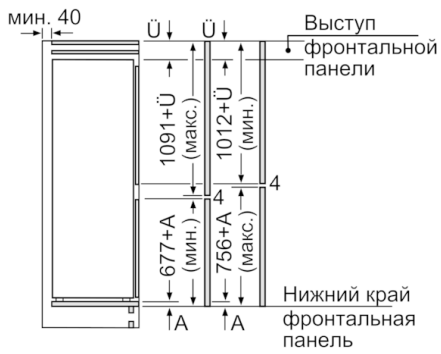

Общая информация

- Общий объем: 267 л
- Общий полезный объем: 265 л
- Класс энергопотребления: A+
- Уровень шума: 35 дБ
- Размеры прибора (ВхШхГ): 177 x 54 x 55 см

Холодильное отделение

- Холодильное отделение: 182 л
- Холодильное отделение: 183 л
- Зона свежести для овощей и фруктов
- 4 полки из ударопрочного стекла, 3 из них - переставляемые по высоте
- 3 дверных полки/ок
- Отделение для молочных продуктов
- LED
- Лоток для яиц

Морозильное отделение

- Морозильная камера: 83 л.
- Морозильное отделение: 84 л
- Мощность замораживания 4 кг/ 24 ч.
- Длительность хранения при отключении электроэнергии: 22 ч
- 3 прозрачных бокса
- Автоматический режим суперзамораживания

Комфорт и Безопасность

- Индикация t° для холодильного отделения
- Без ручки
- Дверной упор правый, перенавешиваемый

Техническая информация

- Годовой расход электроэнергии: 282 кВтч
- Климатический класс SN-ST
- Регулируемые по высоте - ножки спереди, ролики сзади
- Напряжение: 220 - 240 V B
- Габариты прибора (В x Ш x Г): 177.2 см x 54.1 см x 54.8 см

**Serie | 4, Встраиваемый холодильник с
нижней морозильной камерой, 177.2 x
54.1 cm
KIV86VS31R**

Размеры приведены с учётом зазора между дверцами 4 мм.

Размеры в мм

размеры в мм