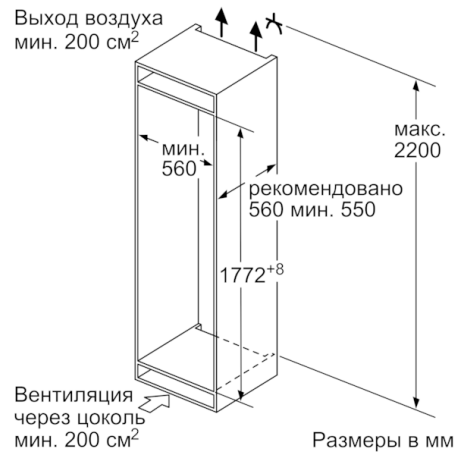

Технические особенности

Встраиваемый/ свободностоящий:	Встроенный
Количество компрессоров:	1
Количество независимых систем охлаждения:	1
Ширина:	541 мм
Глубина:	548 мм
Вес нетто (кг):	50,941 кг
Размеры ниши для встр.:	1775.0 x 560 x 550 мм
Декоративные рамы/ поверхности:	
Нет возможности доукомплектовать декоративными рамами	
Навес двери:	Правый перенавешиваемый
Кол-во переставляемых полок в холод.отделении:	3
Полка для бутылок:	Нет
Система NoFrost:	Нет
Внутренний вентилятор:	Нет
перенавешиваемый:	Да
Длина сетевого кабеля:	230 см
Уровень шума (дБ):	35 dB
Предохранители (А):	10 А
Напряжение (В):	220-240 В
Частота (Гц):	50 Гц
Длительность хранения при отключении электроэнергии (ч):	22 ч

Общая информация

- Общий объем: 267 л
- Общий полезный объем: 265 л
- Класс энергопотребления: A+
- Уровень шума: 35 дБ
- Размеры прибора (ВхШхГ): 177 x 54 x 55 см

Холодильное отделение

- Холодильное отделение: 182 л
- Холодильное отделение: 183 л
- Зона свежести для овощей и фруктов
- 4 полки из ударопрочного стекла, 3 из них - переставляемые по высоте
- 3 дверных полки/ок
- Отделение для молочных продуктов
- LED
- Лоток для яиц

Комфорт и Безопасность

- Индикация t° для холодильного отделения
- Без ручки
- Дверной упор правый, перенавешиваемый

Техническая информация

- Годовой расход электроэнергии: 282 кВтч
- Климатический класс SN-ST
- Регулируемые по высоте - ножки спереди, ролики сзади
- Напряжение: 220 - 240 V B
- Габариты прибора (В x Ш x Г): 177.2 см x 54.1 см x 54.8 см

**Serie | 4, Встраиваемый холодильник с
нижней морозильной камерой, 177.2 x
54.1 cm
KIV86VS31R**

Размеры приведены с учётом зазора между дверцами 4 мм.

Размеры в мм

размеры в мм