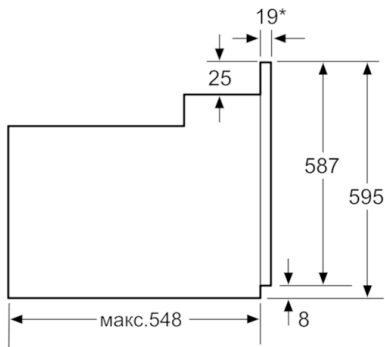

Комфорт / Безопасность:

Техническая информация

- Длина сетевого кабеля: 100 см
- Норма напряжения 230В± 10%В
- Мощность подключения: 3.3 кВт
- Класс энергоэффективности (в соответствии с нормами ENr. 65/2014): A
Энергопотребление за цикл в обычном режиме: 0.98 кВт/ч
Энергопотребление за цикл в режиме усиленной работы вентилятора: 0.79 кВт/ч
Количество камер: 1
Источник нагрева: электрический
Объем камеры: 66 л

Размеры:

- Размеры прибора (ВxШxГ): 595 мм x 594 мм x 548 мм
- Размеры ниши для встраивания (ВxШxГ): 575 мм - 597 мм x 560 мм - 568 мм x 550 мм
- Пожалуйста, следуйте схемам встраивания и инструкции по монтажу
- Духовые шкафы SER6 идеально комбинируются с компактными приборами как при вертикальном, так и горизонтальном встраивании.

Serie | 6, Встраиваемый духовой шкаф с функцией добавления пара, 60 x 60 см, NeoKlassik HIJN10YB0R

* При металлической фронтальной панели 20 мм

Размеры в мм

* 20 мм для металлических фронтальных панелей

Размеры в мм

* 20 мм для металлических фронтальных панелей

Размеры в мм