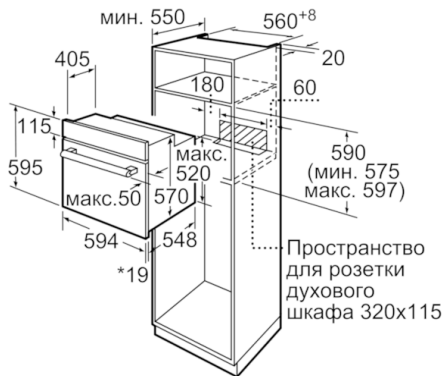

Размеры:

- Размеры прибора (ВxШxГ): 595 мм x 594 мм x 548 мм
- Размеры ниши для встраивания (ВxШxГ): 575 мм - 597 мм x 560 мм - 568 мм x 550 мм
- Пожалуйста, следуйте схемам встраивания и инструкции по монтажу
- Духовые шкафы SER6 идеально комбинируются с компактными приборами как при вертикальном, так и горизонтальном встраивании.

Serie | 6, Встраиваемый духовой шкаф с функцией добавления пара, 60 x 60 см, NeoKlassik HIJN10YB0R

* При металлической фронтальной панели 20 мм

Размеры в мм

* 20 мм для металлических фронтальных панелей

Размеры в мм

* 20 мм для металлических фронтальных панелей

Размеры в мм