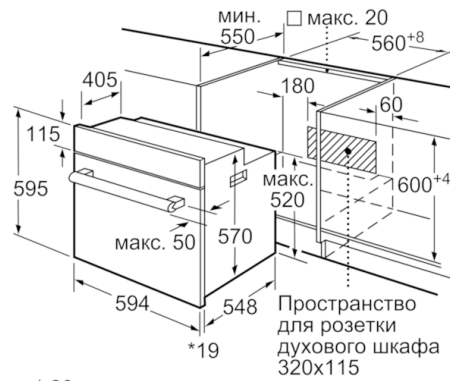

Размеры:

- Размеры прибора (ВxШxГ): 595 мм x 594 мм x 548 мм
- Размеры ниши для встраивания (ВxШxГ): 575 мм - 597 мм x 560 мм - 568 мм x 550 мм
- Пожалуйста, следуйте схемам встраивания и инструкции по монтажу
- Духовые шкафы SER6 идеально комбинируются с компактными приборами как при вертикальном, так и горизонтальном встраивании.

Serie | 6, Встраиваемый духовой шкаф с функцией добавления пара, 60 x 60 см, NeoKlassik HIJN10YB0R

* При металлической фронтальной панели 20 мм

Размеры в мм

* 20 мм для металлических фронтальных панелей

Размеры в мм

* 20 мм для металлических фронтальных панелей

Размеры в мм