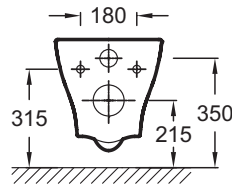

EDF102

Коллекция: СТРУКТУРА

Отделки*:

00 - Белый

Общие характеристики:

Технические характеристики

- РАЗМЕРЫ (СМ) : 48 x 34 см
- МАТЕРИАЛ : N/A
- TYPE DE BRIDE : Без обода
- ВЕС : 19 кг
- ТИП УСТАНОВКИ : Подвесная

Продукты для комплектации

- E4272 : Крышка-сиденье стандарт
- E70025 : Крышка-сиденье плавное опускание

Общая информация

Спецификация продукта : Подвесной унитаз 48 см. EDF102. Коллекция : СТРУКТУРА. РАЗМЕРЫ (СМ) : 48 x 34 см. ВЕС : 19 кг. МАТЕРИАЛ : N/A. ТИП УСТАНОВКИ : Подвесная. TYPE DE BRIDE : Без обода.