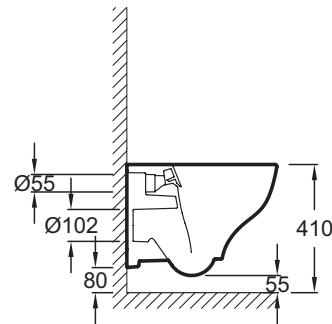

EDF102

Коллекция: СТРУКТУРА

Отделки*:

00 - Белый

Общие характеристики:

Технические характеристики

- РАЗМЕРЫ (СМ) : 48 x 34 см
- МАТЕРИАЛ : N/A
- TYPE DE BRIDE : Без обода
- ВЕС : 19 кг
- ТИП УСТАНОВКИ : Подвесная

Продукты для комплектации

- E4272 : Крышка-сиденье стандарт
- E70025 : Крышка-сиденье плавное опускание

Общая информация

Спецификация продукта : Подвесной унитаз 48 см. EDF102. Коллекция : СТРУКТУРА. РАЗМЕРЫ (СМ) : 48 x 34 см. ВЕС : 19 кг. МАТЕРИАЛ : N/A. ТИП УСТАНОВКИ : Подвесная. TYPE DE BRIDE : Без обода.