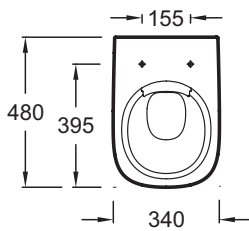

EDF102

Коллекция: СТРУКТУРА

Отделки*:

00 - Белый

Общие характеристики:

Технические характеристики

- РАЗМЕРЫ (СМ) : 48 x 34 см
- МАТЕРИАЛ : N/A
- TYPE DE BRIDE : Без обода
- ВЕС : 19 кг
- ТИП УСТАНОВКИ : Подвесная

Продукты для комплектации

- E4272 : Крышка-сиденье стандарт
- E70025 : Крышка-сиденье плавное опускание

Общая информация

Спецификация продукта : Подвесной унитаз 48 см. EDF102. Коллекция : СТРУКТУРА. РАЗМЕРЫ (СМ) : 48 x 34 см. ВЕС : 19 кг. МАТЕРИАЛ : N/A. ТИП УСТАНОВКИ : Подвесная. TYPE DE BRIDE : Без обода.