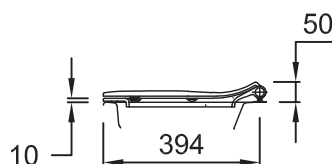

E70025

Коллекция: СТРУКТУРА

Отделки\*:

00 - Белый

Общие характеристики:

### Технические характеристики

- РАЗМЕРЫ (СМ) : 40,80 x 34 см
- МАТЕРИАЛ : Термодюр
- CHARNIÈRES : Металл
- ВЕС : 2,3 кг
- TYPE D'ABATTANT : Съемная с механизмом "плавное опускание"

### Общая информация

Спецификация продукта : Крышка-сиденье плавное опускание. E70025. Коллекция : СТРУКТУРА. РАЗМЕРЫ (СМ) : 40,80 x 34 см. ВЕС : 2,3 кг. МАТЕРИАЛ : Термодюр. TYPE D'ABATTANT : Съемная с механизмом "плавное опускание". CHARNIÈRES : Металл.