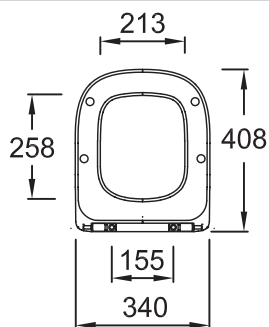

E70025

Коллекция: СТРУКТУРА

Отделки\*:

00 - Белый

Общие характеристики:

### Технические характеристики

- РАЗМЕРЫ (СМ) : 40,80 x 34 см
- МАТЕРИАЛ : Термодюр
- CHARNIÈRES : Металл
- ВЕС : 2,3 кг
- TYPE D'ABATTANT : Съемная с механизмом "плавное опускание"

### Общая информация

Спецификация продукта : Крышка-сиденье плавное опускание. E70025. Коллекция : СТРУКТУРА. РАЗМЕРЫ (СМ) : 40,80 x 34 см. ВЕС : 2,3 кг. МАТЕРИАЛ : Термодюр. TYPE D'ABATTANT : Съемная с механизмом "плавное опускание". CHARNIÈRES : Металл.