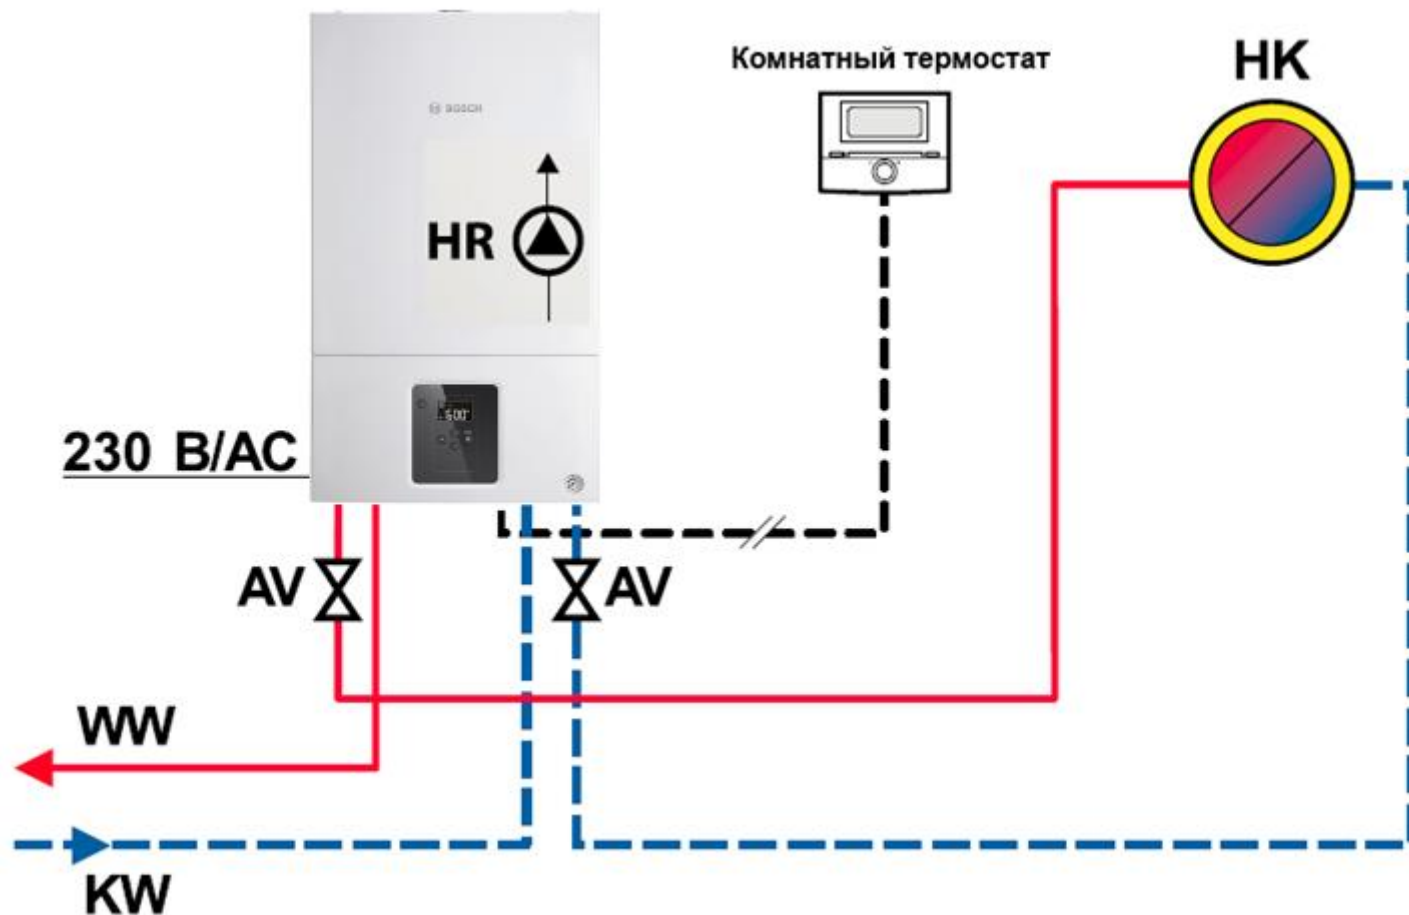

Котёл Bosch GAZ2000

Гидравлическая схема - двухконтурный котел

AV – запорная арматура

WW – горячая вода

KW – холодная вода

HK – отопительный контур

HR – циркуляционный насос