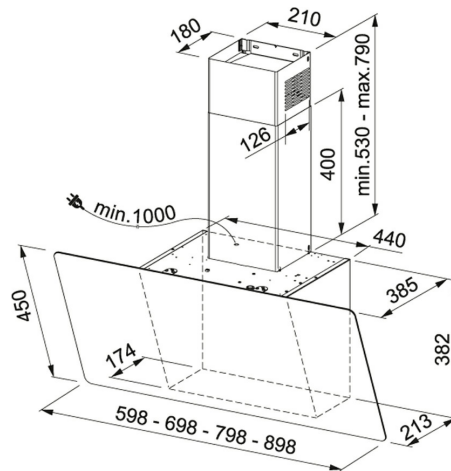

Нержавеющая сталь / Черное стекло | 330.0528.067

МОДЕЛЬНЫЙ РЯД : Вытяжки | МОДЕЛЬ : FPJ 925 V BK/SS | ТИП МОНТАЖА : Настенная | СЕРИЯ : Evo Plus | ВИД ПОКРЫТИЯ : Нержавеющая сталь / Черное стекло

Какими преимуществами должна обладать вытяжка? В первую очередь это мощность и отсутствие шума. При создании настенной модели Evo Plus нам удалось объединить все это в единое целое. Вытяжка за считанные минуты очистит помещение от самых сильных запахов, не мешая вам наслаждаться процессом приготовления.

- настенный монтаж
- максимальная производительность 900 м³/ч
- уровень шума min.52 Дб
- три скорости + интенсивный режим;
- сенсорное управление
- таймер отключения
- периметральный захват воздуха
- рекомендуемая высота расположения над плитой 450 мм
- в комплект входит угольный фильтр

Модель доступна в исполнении белое и чёрное стекло, шириной 60, 70 или 90 см.

TECHNICAL DATA

Мощность (Вт)	270 Вт
Уровень шума мин.	52 дБ(А)
Уровень шума макс.	65дБ(А)
Уровень шума	65 дВ(А)
Освещение	светодиодное LED 2x1Вт
Ширина в см	90,00 см
Тип вытяжки	Настенная
Класс энергопотребления	A
Напряжение (В)	220-240 В
Давление	550,00 Па
Рекомендуемая высота расположения над плитой	450 мм
Отсрочка старта	Да
Тип управления	Сенсорное управление
Цена	32 690,00 Р

ОСОБЕННОСТИ

3≡	3 скорости + интенсивный режим	⌚	Таймер
		📺	Цифровой дисплей
		🌀	Периметральный всасывание

Нержавеющая сталь / Черное стекло | 330.0528.067

МОДЕЛЬНЫЙ РЯД : Вытяжки | МОДЕЛЬ : FPJ 925 V BK/SS | ТИП МОНТАЖА : Настенная | СЕРИЯ : Evo Plus | ВИД
ПОКРЫТИЯ : Нержавеющая сталь / Черное стекло