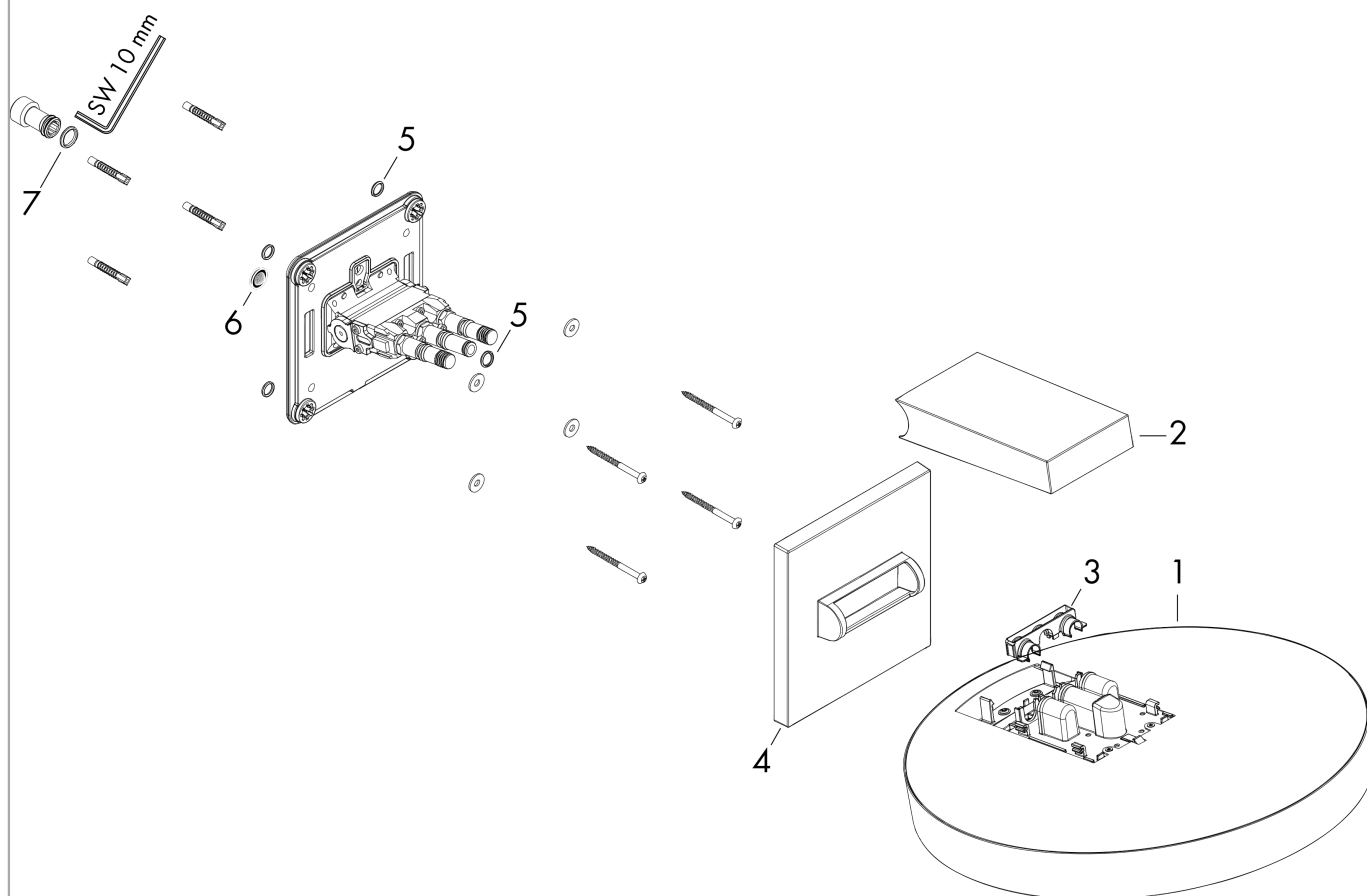

Rainfinity**Верхний душ 360 1jet с настенным креплением**

Поверхности : полир. золото Артикулный номер: 26230990

**Описание****Характеристики**

- состоит из: верхний душ, настенный вывод
- размер душевого диска: 360 мм
- тип струи: PowderRain
- выступ 381 мм
- средний распылительный диск: 205 мм
- рамка: металл
- материал душевого диска: алюминий
- поверхность душевого диска: графит
- Регулировка душа по вертикали в пределах 10-30°
- максимальный расход воды при 3 бар: 21 л/мин
- расход воды PowderRain (при 3 барах): 21 л/мин
- съемный верхний душ для очистки
- монтаж: стена
- соединительная резьба G ½

Технология**Награды за дизайн**reddot award 2019
best of the best**Продукт****Чертеж**

Rainfinity

Верхний душ 360 1jet с настенным креплением

Поверхности : полир. золото Артикульный номер: **26230990**

График расхода воды

Расход измерен практически с помощью соответствующей арматуры (термостат/смеситель/скрытый клапан).

Rainfinity

Верхний душ 360 1jet с настенным креплением

Поверхности : **полиц. золото** Артикульный номер: **26230990**

Пример монтажа

Rainfinity

Верхний душ 360 1jet с настенным креплением

Поверхности : полир. золото Артикульный номер: **26230990**

Покомпонентное изображение

Год выпуска: >01/21

Rainfinity

Верхний душ 360 1jet с настенным креплением