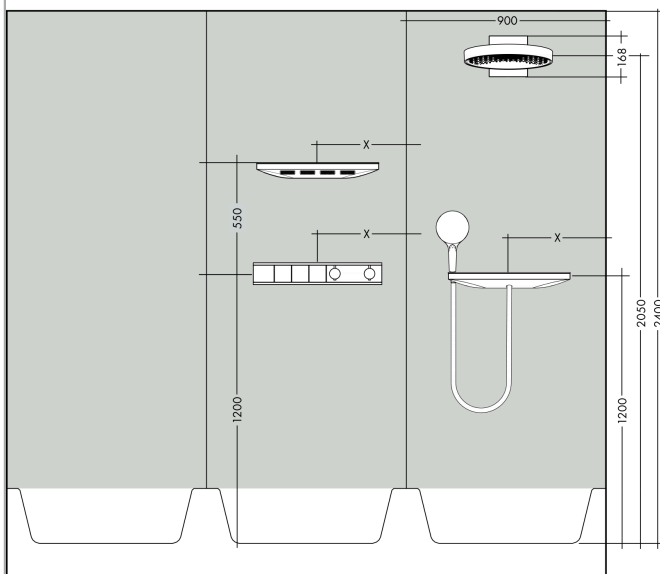

Rainfinity

Верхний душ 360 1jet с настенным креплением

Поверхности : **полиц. золото**   Артикульный номер: **26230990**

Пример монтажа