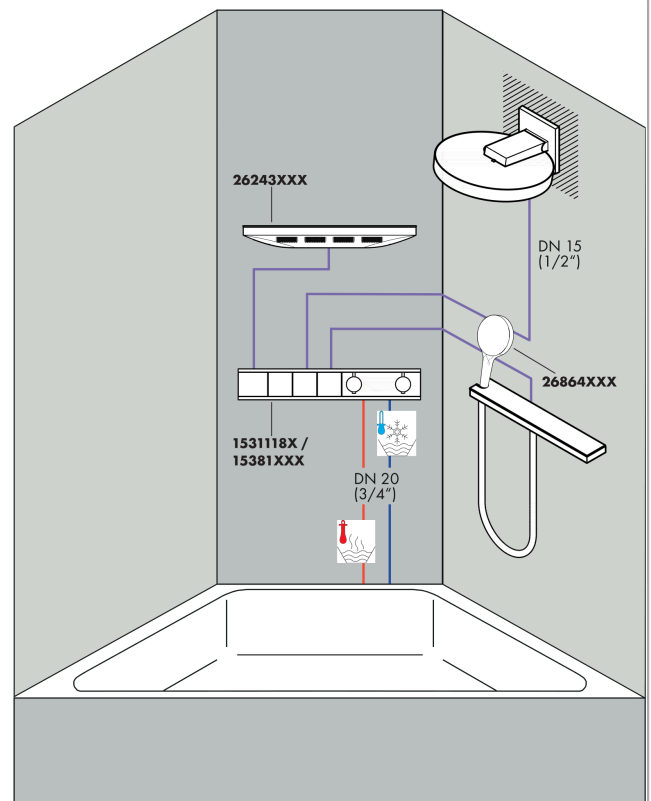

Rainfinity

Верхний душ 360 1jet с настенным креплением

Поверхности : **полиц. золото**   Артикульный номер: **26230990**

Пример монтажа