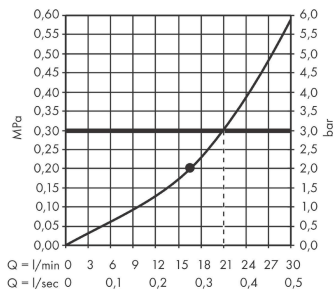

Rainfinity

Верхний душ 360 1jet с настенным креплением

Поверхности : полир. золото   Артикульный номер: **26230990**

График расхода воды

Расход измерен практически с помощью соответствующей арматуры (термостат/смеситель/скрытый клапан).