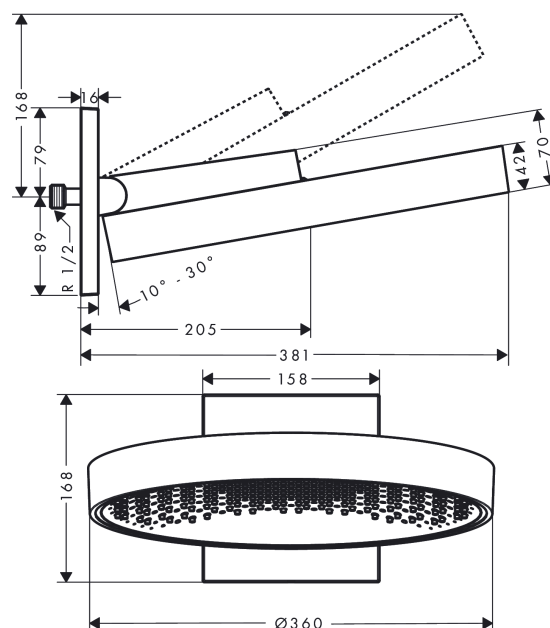

Rainfinity**Верхний душ 360 1jet с настенным креплением**

Поверхности : полир. золото Артикулный номер: 26230990

**Описание****Характеристики**

- состоит из: верхний душ, настенный вывод
- размер душевого диска: 360 мм
- тип струи: PowderRain
- выступ 381 мм
- средний распылительный диск: 205 мм
- рамка: металл
- материал душевого диска: алюминий
- поверхность душевого диска: графит
- Регулировка душа по вертикали в пределах 10-30°
- максимальный расход воды при 3 бар: 21 л/мин
- расход воды PowderRain (при 3 барах): 21 л/мин
- съемный верхний душ для очистки
- монтаж: стена
- соединительная резьба G ½

Технология**Награды за дизайн**reddot award 2019
best of the best**Продукт****Чертеж**

Rainfinity

Верхний душ 360 1jet с настенным креплением

Поверхности : полир. золото Артикульный номер: **26230990**

График расхода воды

Расход измерен практически с помощью соответствующей арматуры (термостат/смеситель/скрытый клапан).

Rainfinity

Верхний душ 360 1jet с настенным креплением

Поверхности : **полиц. золото** Артикульный номер: **26230990**

Поверхности : **полир. золото** Артикульный номер: **26230990**

Перечень запасных частей

Год выпуска: >01/21

Позиция	Описание	Артикульный номер	PC	PU
1	head shower	93664XXX	-	-
2	cover	93524990	-	1
3	cramp	93525000	-	1
4	escutcheon	93523990	-	1
5	O-ring 9x2	98119000	-	1
6	filter packing	93774000	-	1
7	O-ring 13x2,5	98428000	-	1