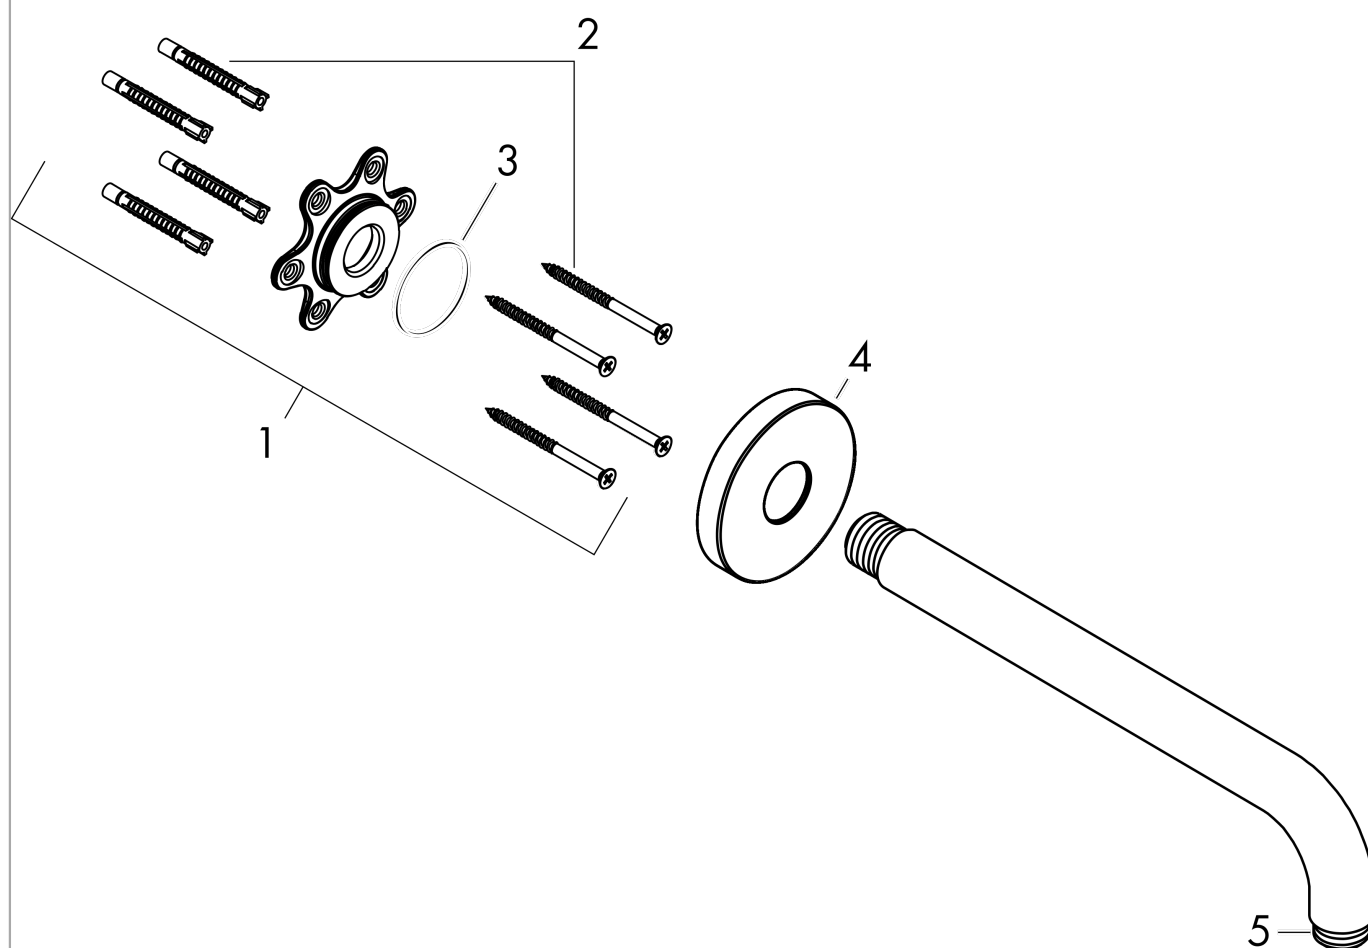

Держатель верхнего душа 38,9 смПоверхности : **матовый черный** Артикульный номер: **27413670****Описание****Характеристики**

- длина: 389 мм
- вид монтажа: наружный монтаж
- материал: латунь
- исполнение: угол 90°
- соединительная резьба G 1/2

Награды за дизайн**Продукт****Чертеж**

Держатель верхнего душа 38,9 смПоверхности : **матовый черный**Артикульный номер: **27413670****Покомпонентное изображение**

Год выпуска: >12/20

Держатель верхнего душа 38,9 см

Поверхности : **матовый черный** Артикульный номер: **27413670**

Перечень запасных частей

Год выпуска: >12/20

Позиция	Описание	Артикульный номер	PC	PU
1	mounting kit	95208000	-	1
2	mounting set	40916000	-	1
3	O-ring 34x2	98383000	-	1
4	escutcheon Ø 80 mm	98940670	-	1
5	O-ring 16x2	98133000	-	1