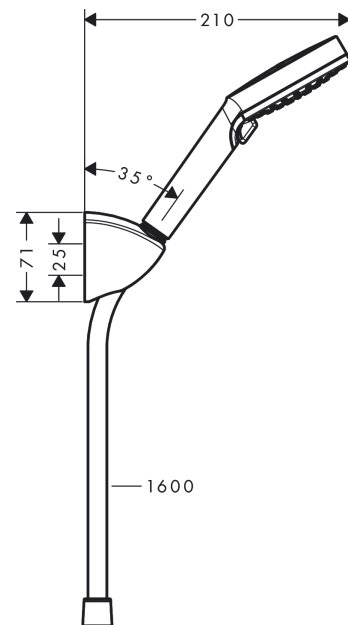

Vernis Blend

Душевой набор с держателем Vario, шланг 160 см
Поверхности : **хром** Артикульный номер: **26273000**

Описание

Характеристики

- состоит из: ручной душ, держатель для душа, шланг для душа
- размер душевого диска: 100 мм
- тип струи: Rain, IntenseRain
- переключение типов струи с помощью вращающегося душевого диска
- максимальный расход воды при 3 бар: 15,2 л/мин

Технология

Продукт

Чертеж

График расхода воды

Расход измерен практически с помощью соответствующей арматуры (термостат/смеситель/скрытый клапан).