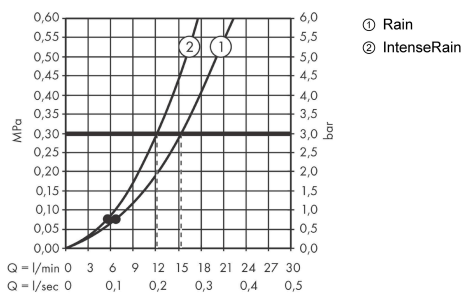

Vernis Blend

Душевой набор с держателем Vario, шланг 160 см
Поверхности : **хром** Артикульный номер: **26273000**

Описание

Характеристики

- состоит из: ручной душ, держатель для душа, шланг для душа
- размер душевого диска: 100 мм
- тип струи: Rain, IntenseRain
- переключение типов струи с помощью вращающегося душевого диска
- максимальный расход воды при 3 бар: 15,2 л/мин

Технология

Продукт

Чертеж

График расхода воды

Расход измерен практически с помощью соответствующей арматуры (термостат/смеситель/скрытый клапан).