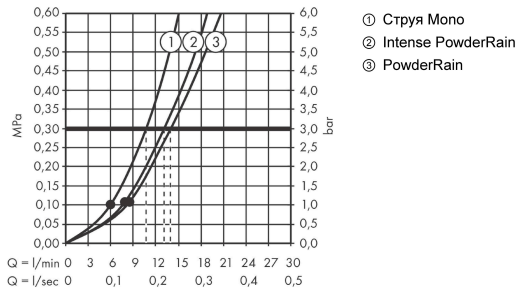

**Технология****Награды за дизайн**

reddot award 2019  
best of the best

**Продукт****Чертеж**

**Rainfinity**

**Душевой набор с держателем 130 3jet со шлангом 125 см**

Поверхности : **матовый белый** Артикульный номер: **26852700**

**График расхода воды**

Расход измерен практически с помощью соответствующей арматуры (термостат/смеситель/скрытый клапан).

**Rainfinity****Душевой набор с держателем 130 3jet со шлангом 125 см**Поверхности : **матовый белый**    Артикульный номер: **26852700****Покомпонентное изображение**