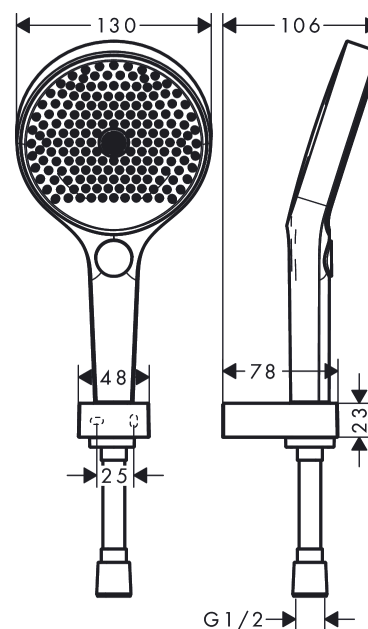

**Rainfinity****Душевой набор с держателем 130 3jet со шлангом 125 см**Поверхности : **матовый белый**    Артикульный номер: **26852700****Описание****Характеристики**

- состоит из: ручной душ, держатель для душа, шланг для душа
- размер душевого диска: 130 мм
- тип струи: PowderRain, Intense PowderRain, MonoRain
- удобное переключение типов струи с помощью кнопки Select
- максимальный расход воды при 3 бар: 14 л/мин
- со стороны душа упорный подшипник, предотвращающий перекручивание душевого шланга
- настенный монтаж: крепление с помощью шурупов
- хромированные настенные крепления из металла

**Технология****Награды за дизайн**

reddot award 2019  
best of the best

**Продукт****Чертеж**

**Rainfinity**

**Душевой набор с держателем 130 3jet со шлангом 125 см**

Поверхности : **матовый белый** Артикульный номер: **26852700**

**График расхода воды**

Расход измерен практически с помощью соответствующей арматуры (термостат/смеситель/скрытый клапан).

**Rainfinity****Душевой набор с держателем 130 3jet со шлангом 125 см**Поверхности : **матовый белый**    Артикульный номер: **26852700****Покомпонентное изображение**

Позиция	Описание	Артикульный номер	PC	PU
1	handshower	26865700	-	1
2	shower hose Isiflex'B 1,25 m	28272700	-	1
3	shower holder	28387700	-	1