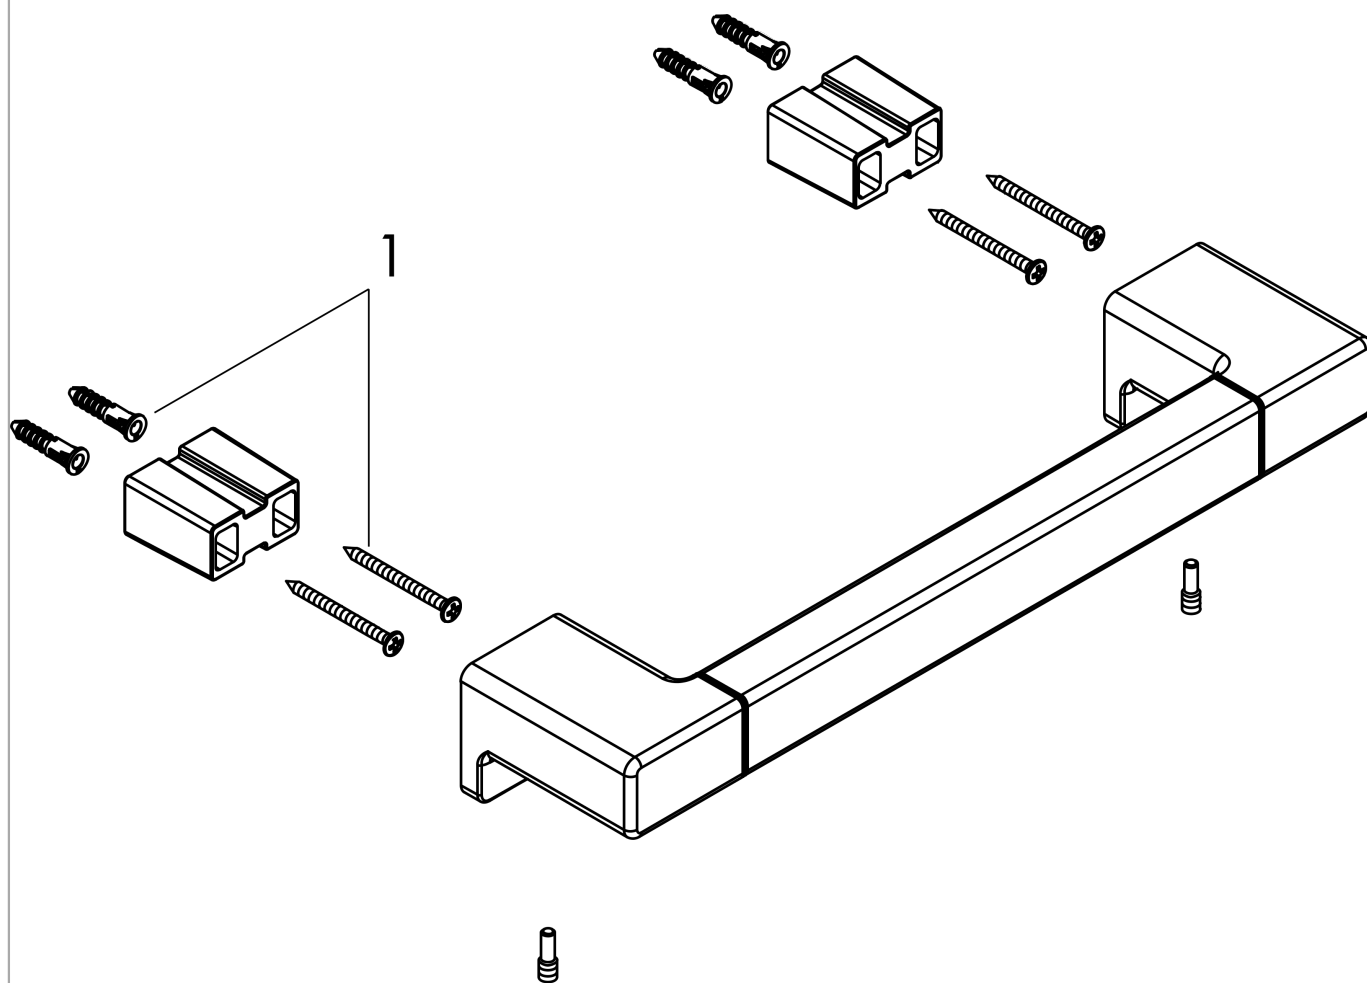

**AddStoris****Поручень**Поверхности : **шлиф. черный хром**    Артикульный номер: **41744340****Описание****Характеристики**

- настенный монтаж
- материал: металл
- длина: 348 мм
- с монтажным материалом
- скрытое соединение
- расстояние между отверстиями: 326 мм
- диаметр отверстия: 6 мм

**Награды за дизайн**

reddot winner 2021

**Продукт****Чертеж**

AddStoris

Поручень

Поверхности : шлиф. черный хром

Артикульный номер: 41744340

Покомпонентное изображение

Год выпуска: >04/21

**AddStoris****Поручень**Поверхности : **шлиф. черный хром**    Артикульный номер: **41744340****Перечень запасных частей**Год выпуска: **>04/21**

<b>Позиция</b>	<b>Описание</b>	<b>Артикульный номер</b>	<b>PC</b>	<b>PU</b>
1	mounting set	40915000	-	1