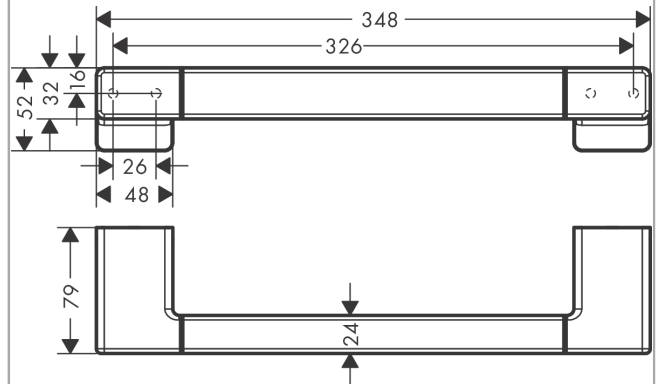

**AddStoris****Поручень**Поверхности : **шлиф. черный хром**    Артикульный номер: **41744340****Описание****Характеристики**

- настенный монтаж
- материал: металл
- длина: 348 мм
- с монтажным материалом
- скрытое соединение
- расстояние между отверстиями: 326 мм
- диаметр отверстия: 6 мм

**Награды за дизайн**

reddot winner 2021

**Продукт****Чертеж**

AddStoris

Поручень

Поверхности : шлиф. черный хром

Артикульный номер: 41744340

Покомпонентное изображение

Год выпуска: >04/21

**AddStoris****Поручень**Поверхности : **шлиф. черный хром**    Артикульный номер: **41744340****Перечень запасных частей**Год выпуска: **>04/21**

<b>Позиция</b>	<b>Описание</b>	<b>Артикульный номер</b>	<b>PC</b>	<b>PU</b>
1	mounting set	40915000	-	1