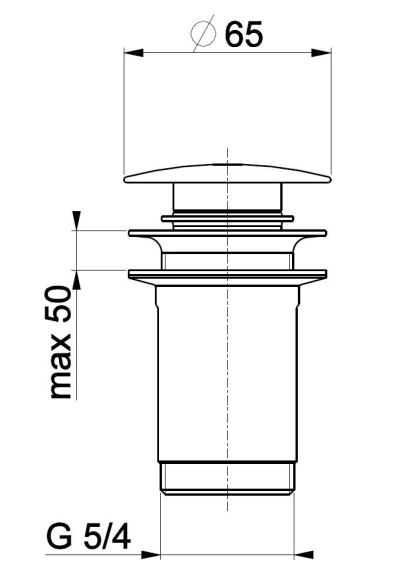

ДОННЫЙ КЛАПАН ДЛЯ УМЫВАЛЬНИКА

ОПИСАНИЕ ПРОДУКТА:

ИНДЕКС:	660-253-81
EAN:	5907571660112
Цвет:	черный
Польская классификация изделий и услуг:	25.99.11.0
Материал:	латунь
Диаметр подводки:	1 1/4
Слив воды:	bez przelewu
Управляющий элемент:	клик-клак