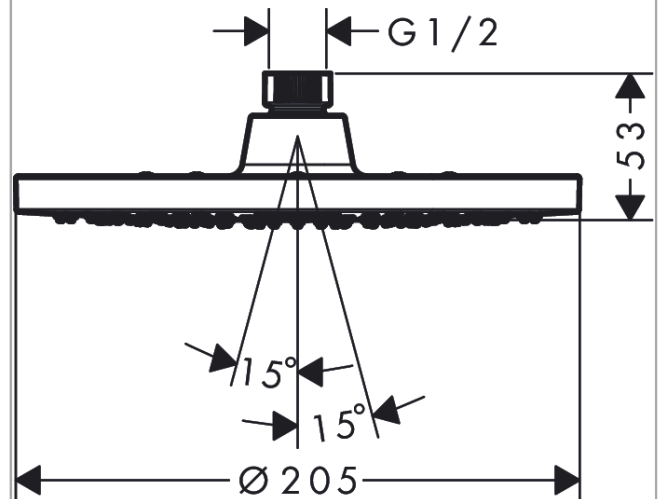

Vernis Blend

Верхний душ 200 1jet

Поверхности : **хром** Артикульный номер: **26271000**

Описание

Характеристики

- размер душевого диска: 205 мм
- тип струи: Rain
- шарнирное соединение: регулируемый угол верхнего душа
- материал душевого диска: пластик
- максимальный расход воды при 3 бар: 12,4 л/мин
- съемный верхний душ для очистки
- монтаж: потолок или стена
- соединительная резьба G ½

Технология

Продукт

Чертеж

График расхода воды

Расход измерен практически с помощью соответствующей арматуры (термостат/смеситель/скрытый клапан).

Vernis Blend**Верхний душ 200 1jet**Поверхности : **хром** Артикульный номер: **26271000****Покомпонентное изображение**