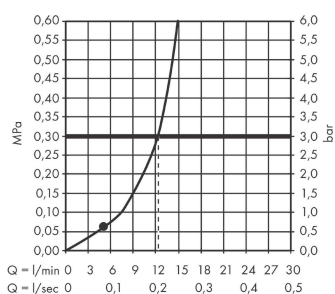

Vernis Blend

Верхний душ 200 1jet

Поверхности : **хром** Артикульный номер: **26271000**

Описание

Характеристики

- размер душевого диска: 205 мм
- тип струи: Rain
- шарнирное соединение: регулируемый угол верхнего душа
- материал душевого диска: пластик
- максимальный расход воды при 3 бар: 12,4 л/мин
- съемный верхний душ для очистки
- монтаж: потолок или стена
- соединительная резьба G ½

Технология

Продукт

Чертеж

График расхода воды

Расход измерен практически с помощью соответствующей арматуры (термостат/смеситель/скрытый клапан).

Vernis Blend**Верхний душ 200 1jet**Поверхности : **хром** Артикульный номер: **26271000****Покомпонентное изображение**