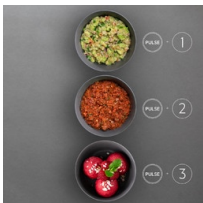

**Смешивание под наклоном для более свежего вкуса**

Потрясающие блюда можно создавать одним прикосновением к кнопке блендера Explore 7 от Electrolux. Технология PowerTilt® сохраняет цвет, свежесть и изысканный вкус ингредиентов, мягко и точно смешивая их. Вкусная еда, которую вы любите, каждый день будет готовиться безупречно.

Преимущества и особенности продукта**Технология PowerTilt®**

позволяет сохранить питательные вещества, а также свежесть и цвет ингредиентов, смешивая их под небольшим углом на оптимальной скорости при низкой температуре.

- 3 скоростных режима
- Импульсный режим

**Уникальный импульсный режим**

В отличие от других блендеров, Explore 7 предлагает целый спектр импульсных опций на разных скоростях для получения нужной текстуры для каждого рецепта.

Спецификация продукта

Высота, мм	435
Ширина, мм	250
Глубина, мм	285
Длина шнура, м	1
Мощность, Вт	900
Нож из нержавеющей стали	Да
Съемные лезвия	Нет
Режим Pulse	есть
Страна производства	Китай
Объем кувшина	1.5
Кувшин	тритан
EAN	7332543629503
Основной цвет	Granite Black