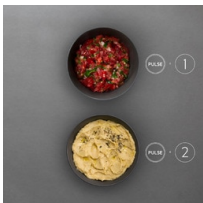

**Идеальное смешивание для любого рецепта**

Компактный блендер Explore 7: восхитительный вкус одним касанием кнопки. Будь то сальса или смузи — неизменно добивайтесь получения из своих ингредиентов идеальной текстуры при помощи специально разработанных программ или импульсного измельчения на различных скоростях.

Потрясающие блюда можно создать одним прикосновением к кнопке блендера Explore 7 Compact от Electrolux. От соусов до смузи — получите идеальную текстуру ингредиентов, выбирая из целого ряда специальных программ, подобранных для различных рецептов. Также можно выбрать импульсный режим на разных скоростях для получения идеального

Преимущества и особенности продукта**Специальные программы**

Запрограммированные настройки для получения желаемых результатов — от измельчения до разжижения, от супов до напитков.

- 2 скоростных режима
- Импульсный режим

**Уникальный импульсный режим**

В отличие от других компактных блендеров, Explore 7 Compact предлагает целый ряд импульсных опций на разных скоростях для получения нужной текстуры для каждого рецепта.

**Бутылка, которую можно взять с собой**