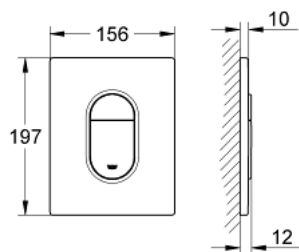

### ОПИСАНИЕ ПРОДУКТА

- 2 объема смыва или прерывание смыва старт/стоп
- для пневматического смывного клапана
- **вертикальный монтаж**
- 156 x 197 мм
- из ABS
- **GROHE StarLight** покрытие поверхности
- **GROHE EcoJoy** Технология совершенного потока при уменьшенном расходе воды
- для Rapid SL и Uniset со смывным бачком GD 2
- для установки на Rapid SLX необходимо заказать ревизионный короб 66 791 000 (приобретается отдельно)