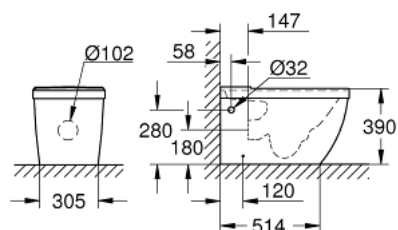

39 338 00H EURO CERAMIC УНИТАЗ НАПОЛЬНЫЙ ДЛЯ КОМБИНАЦИИ С БАЧКОМ НАРУЖНОГО МОНТАЖА

ОПИСАНИЕ ПРОДУКТА

- универсальный выпуск
- **GROHE Triple Vortex** технология смыва
- омыв всей окружности чаши
- безободковый
- объем смыва 3/5 л
- с креплением
- бачок заказывается дополнительно
- санитарная керамика
- полностью скрытые невидимые крепления
- Износостойкое покрытие **PureGuard** и анти-бактериальное глазирование
- для сиденья с крышкой для унитаза 39 330 001 (с механизмом плавного закрытия) и 39 331 001 (без механизма плавного закрытия)