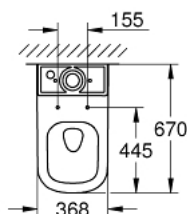

39 338 00H EURO CERAMIC УНИТАЗ НАПОЛЬНЫЙ ДЛЯ КОМБИНАЦИИ С БАЧКОМ НАРУЖНОГО МОНТАЖА

ОПИСАНИЕ ПРОДУКТА

- универсальный выпуск
- **GROHE Triple Vortex** технология смыва
- омыв всей окружности чаши
- безободковый
- объем смыва 3/5 л
- с креплением
- бачок заказывается дополнительно
- санитарная керамика
- полностью скрытые невидимые крепления
- Износостойкое покрытие **PureGuard** и анти-бактериальное глазирование
- для сиденья с крышкой для унитаза 39 330 001 (с механизмом плавного закрытия) и 39 331 001 (без механизма плавного закрытия)