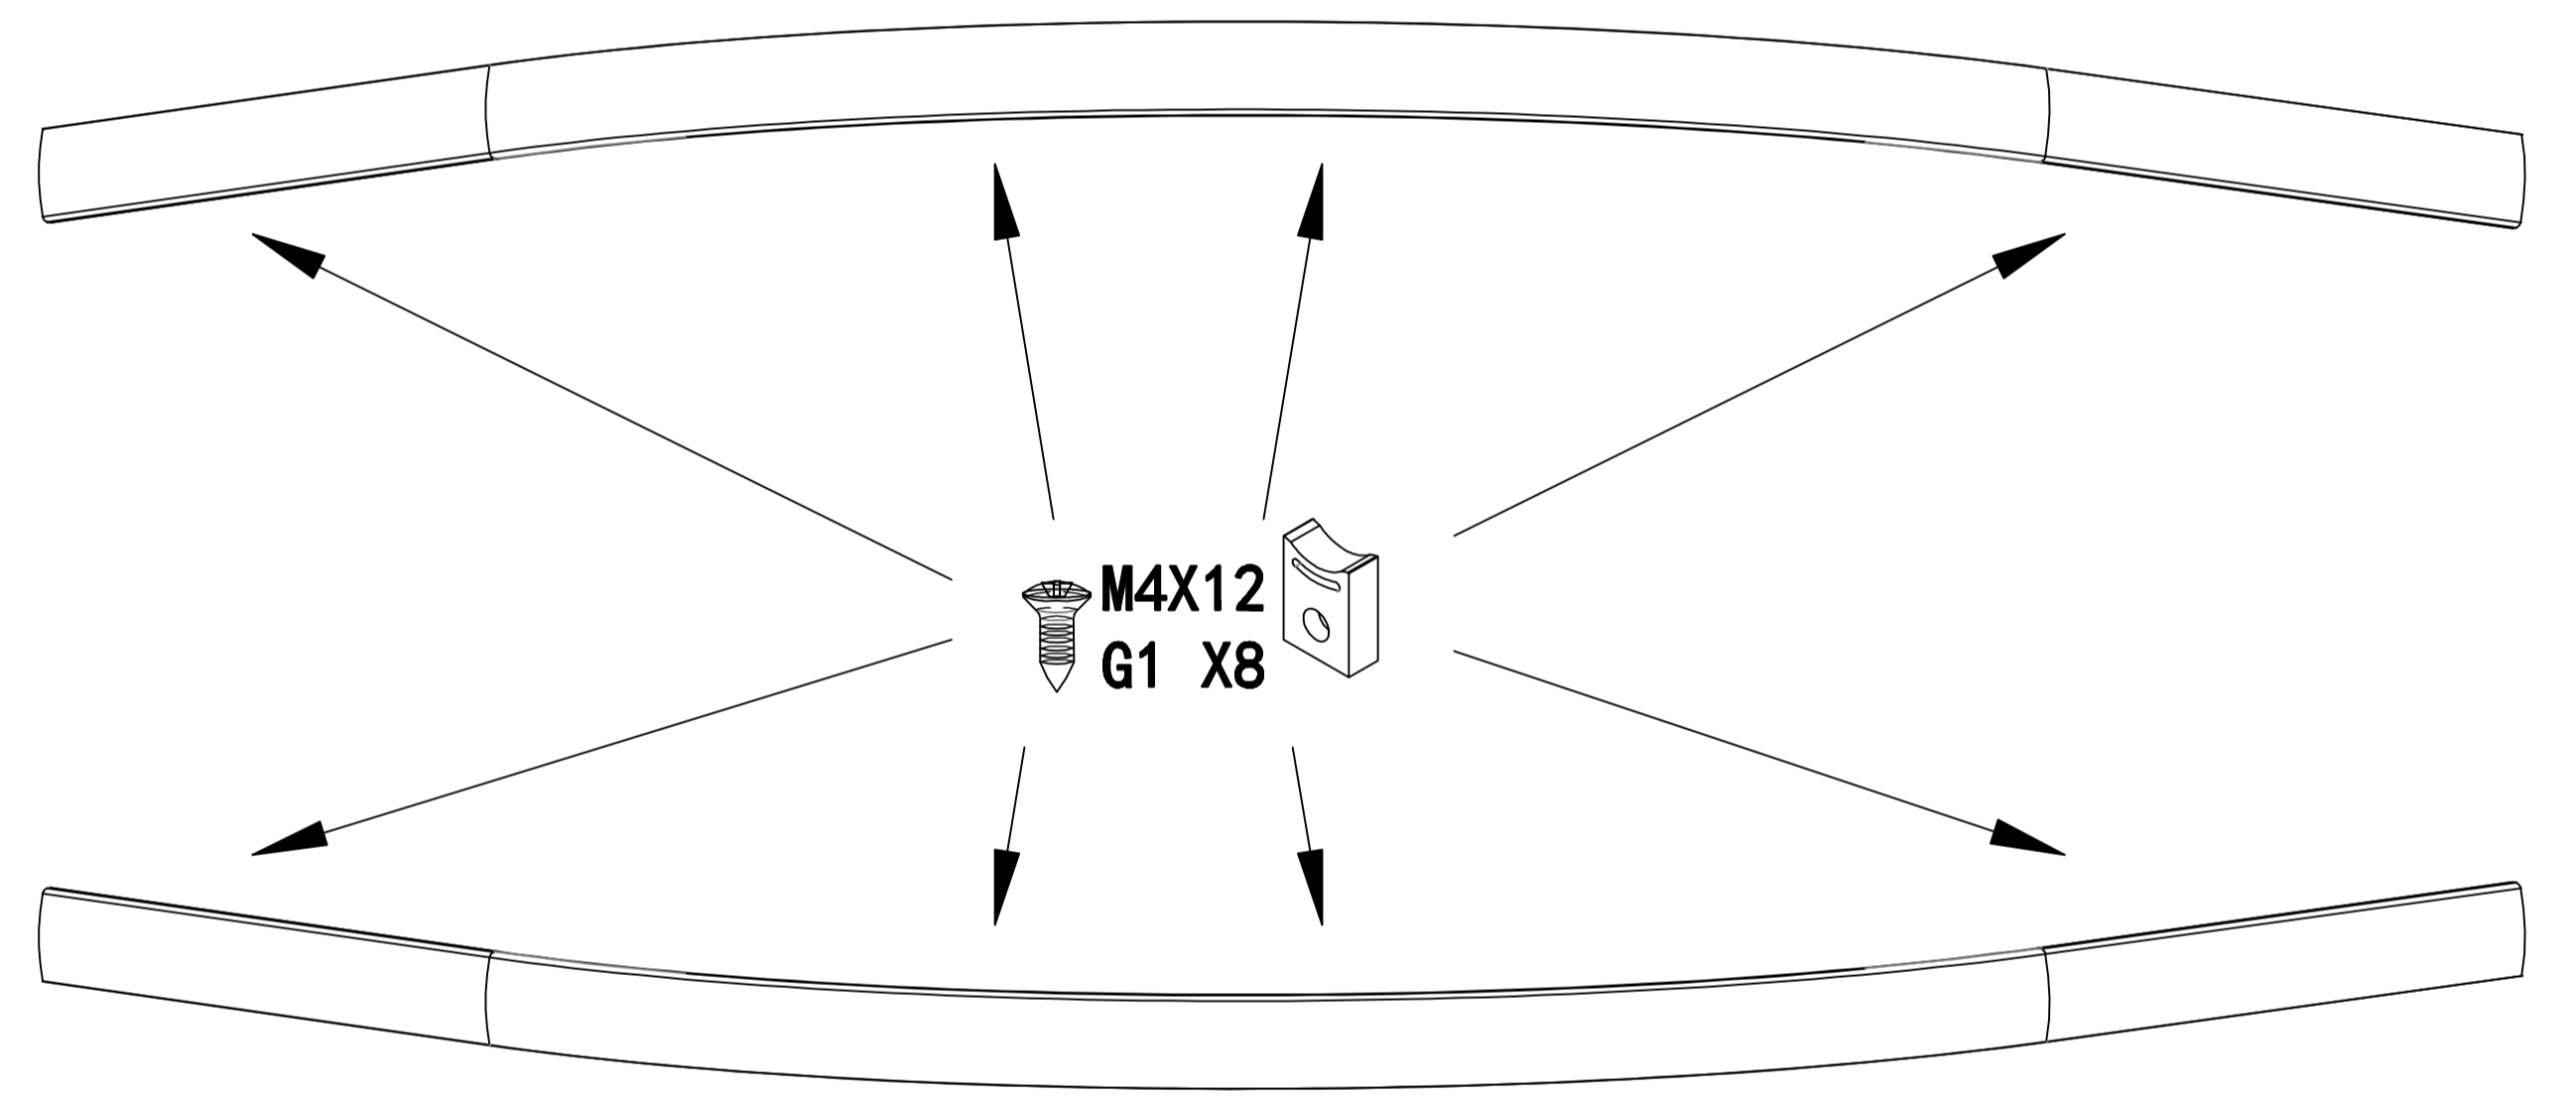

Душевой уголок Saniteco 99811 Руководство по сборке

A1		X2	E1		X8	K1		X4
B1		X2	F1		X16	L1		X4
C1		X2	G1		X8	M1		X8
D1		X2	H1		X2	N1		X4
			I1		X4	O1		X2

A2		X1	Полочка
B2		X1	Кран
C2		X1	Соединитель
D2		X1	Шланг
E2		X1	Стойка для душа
F2		X1	Шланг

99811

Стёкла стенок

Стёкла дверок

Направляющие

Крыша

Поддон

Рамы

1

2

2-1

a

b

②-1

M4X10/12
G1 X8

Стёкла дверей

M4X10/12
G1 X8