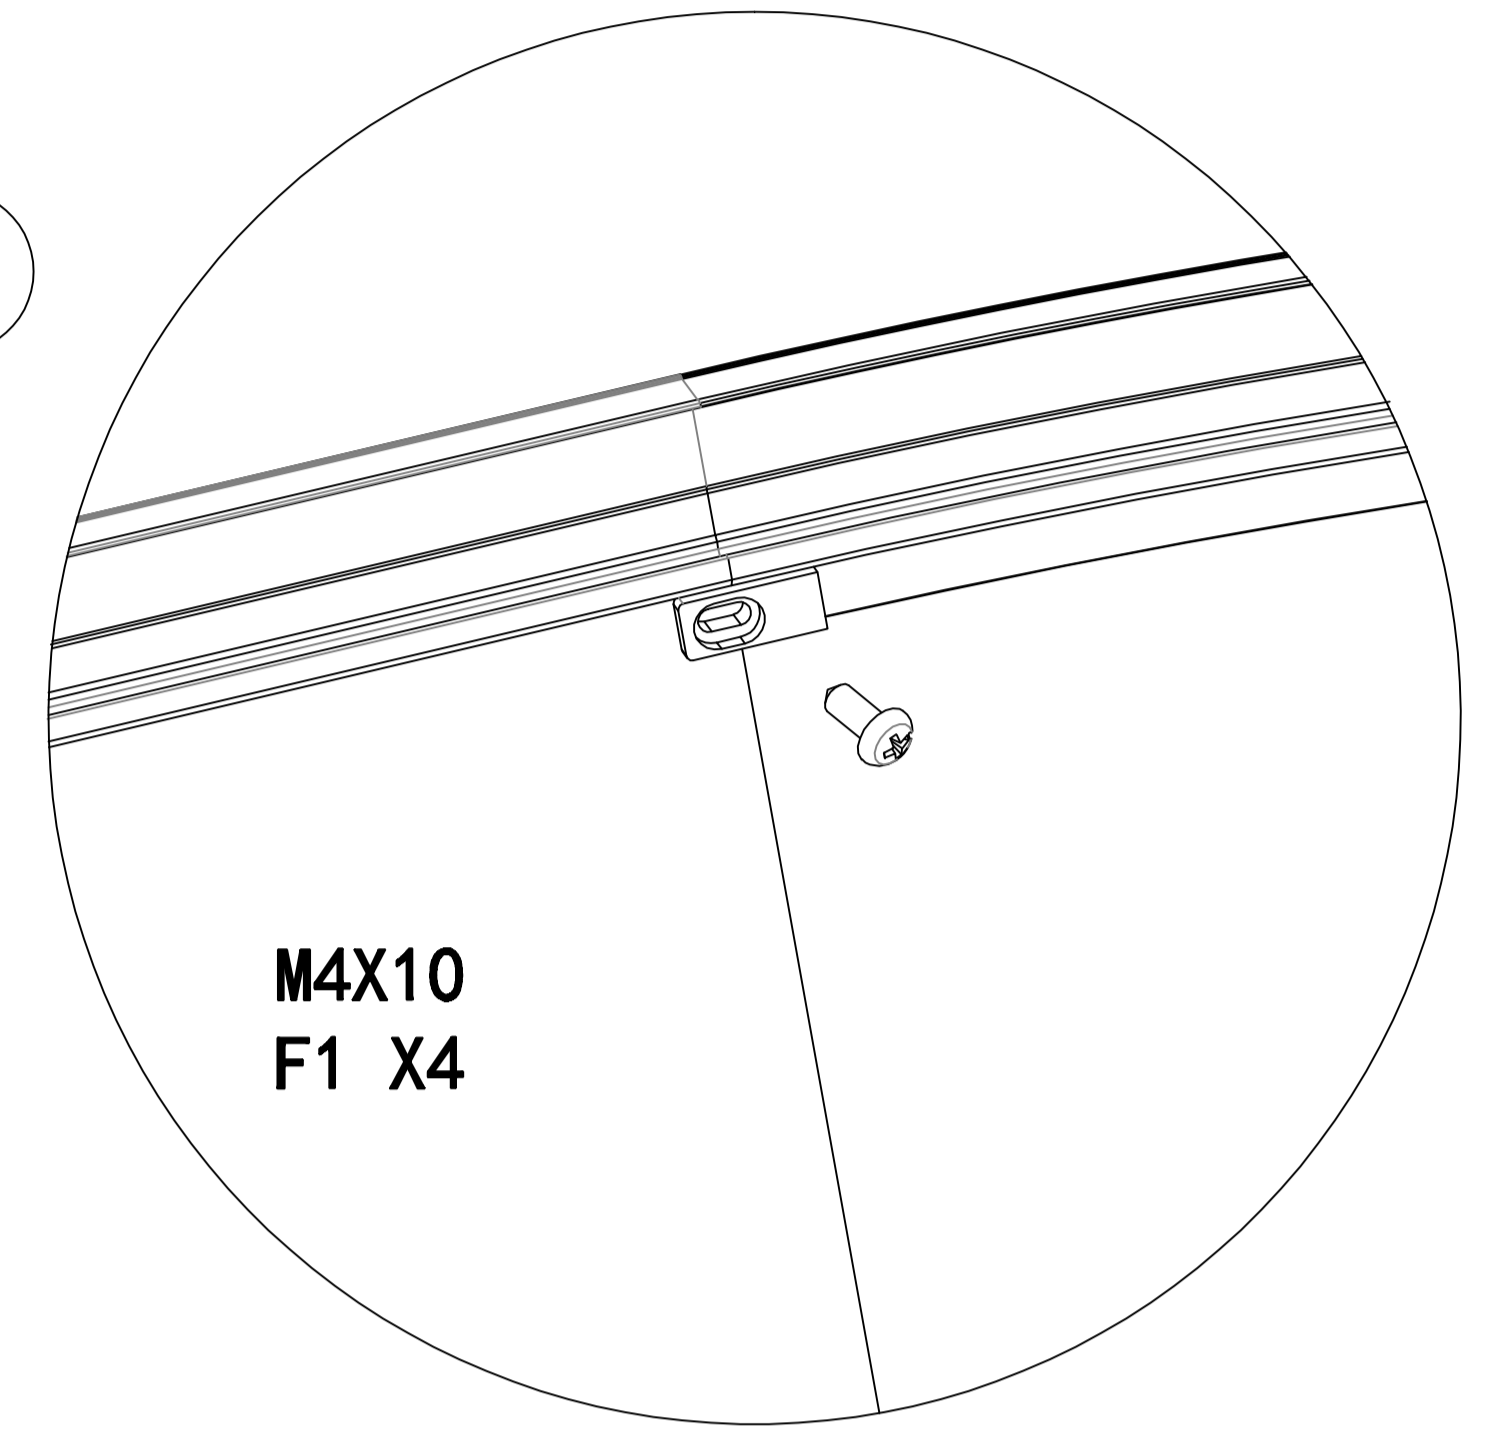

Душевой уголок Saniteco 99811 Руководство по сборке

A1		X2	E1		X8	K1		X4
B1		X2	F1		X16	L1		X4
C1		X2	G1		X8	M1		X8
D1		X2	H1		X2	N1		X4
			I1		X4	O1		X2

A2		X1	Полочка
B2		X1	Кран
C2		X1	Соединитель
D2		X1	Шланг
E2		X1	Стойка для душа
F2		X1	Шланг

2

2-1

a

b

②-1

M4X10/12
G1 X8

Стёкла дверей

M4X10/12
G1 X8