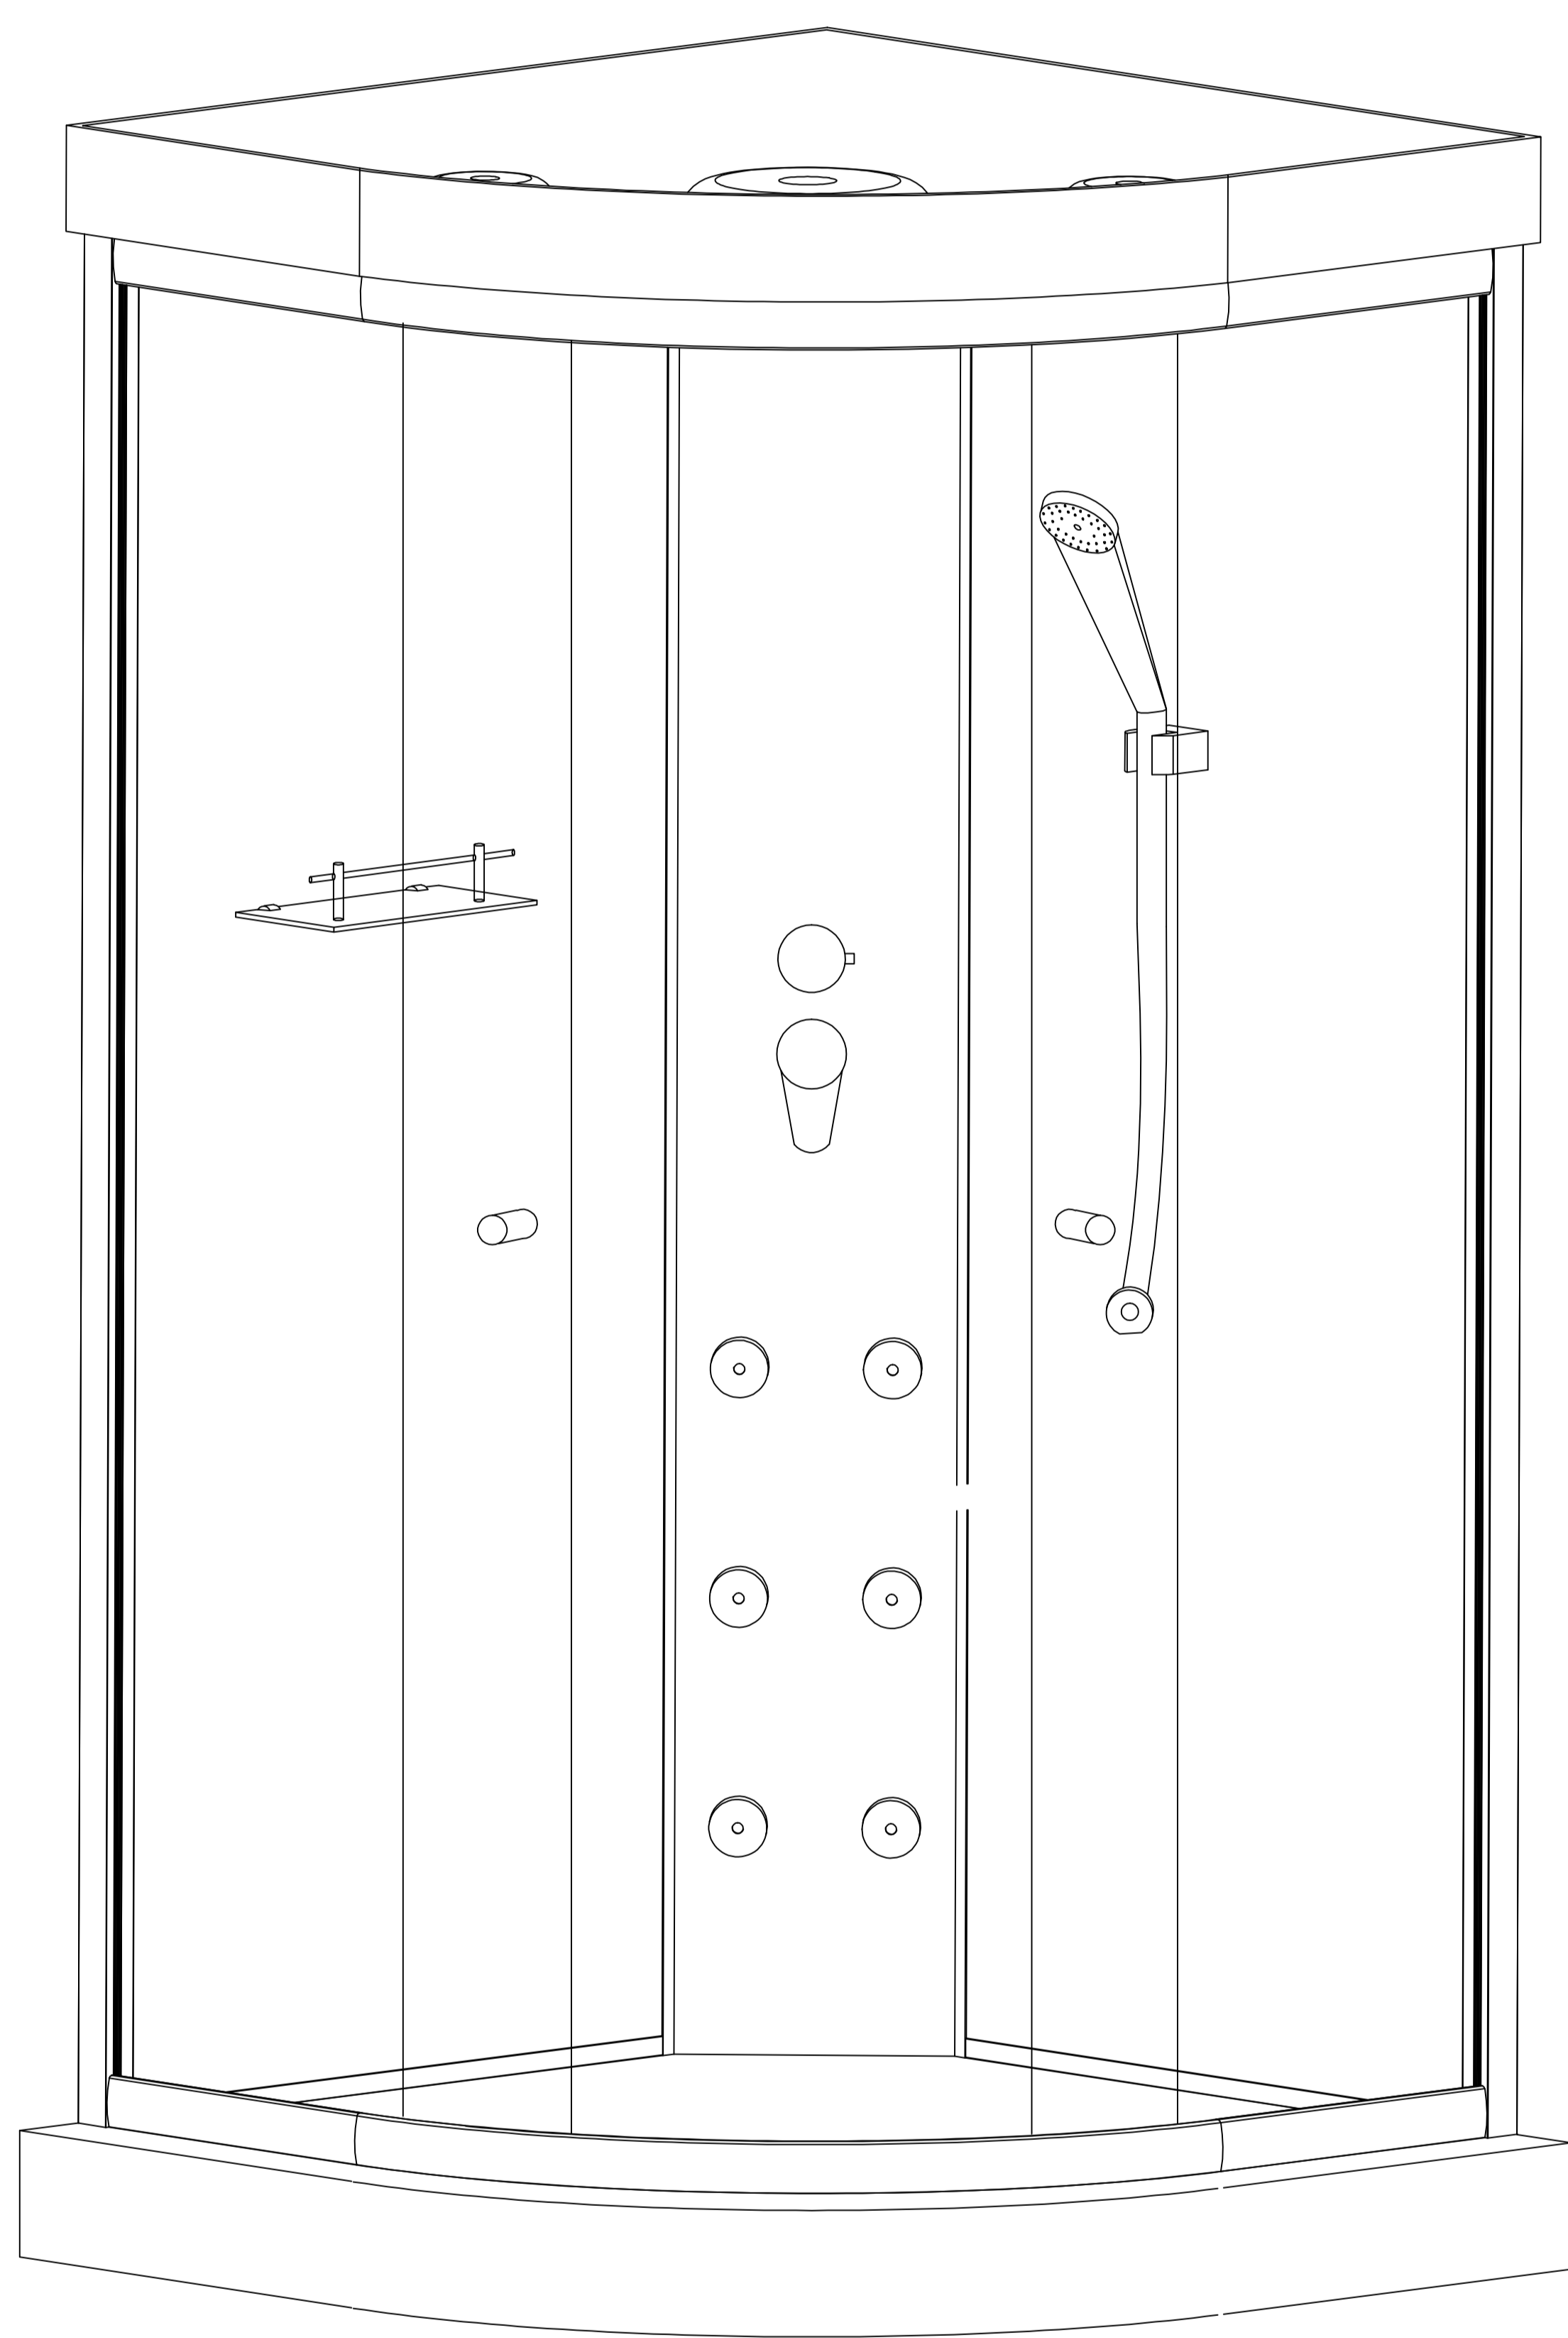

Душевой уголок Saniteco 99811 Руководство по сборке

A1		X2	E1		X8	K1		X4
B1		X2	F1		X16	L1		X4
C1		X2	G1		X8	M1		X8
D1		X2	H1		X2	N1		X4
			I1		X4	O1		X2

A2		X1	Полочка
B2		X1	Кран
C2		X1	Соединитель
D2		X1	Шланг
E2		X1	Стойка для душа
F2		X1	Шланг

99811

Стёкла стенок

Стёкла дверок

Направляющие

Крыша

Поддон

Рамы

1

2

2-1

a

b

②-1

M4X10/12
G1 X8

Стёкла дверей

M4X10/12
G1 X8