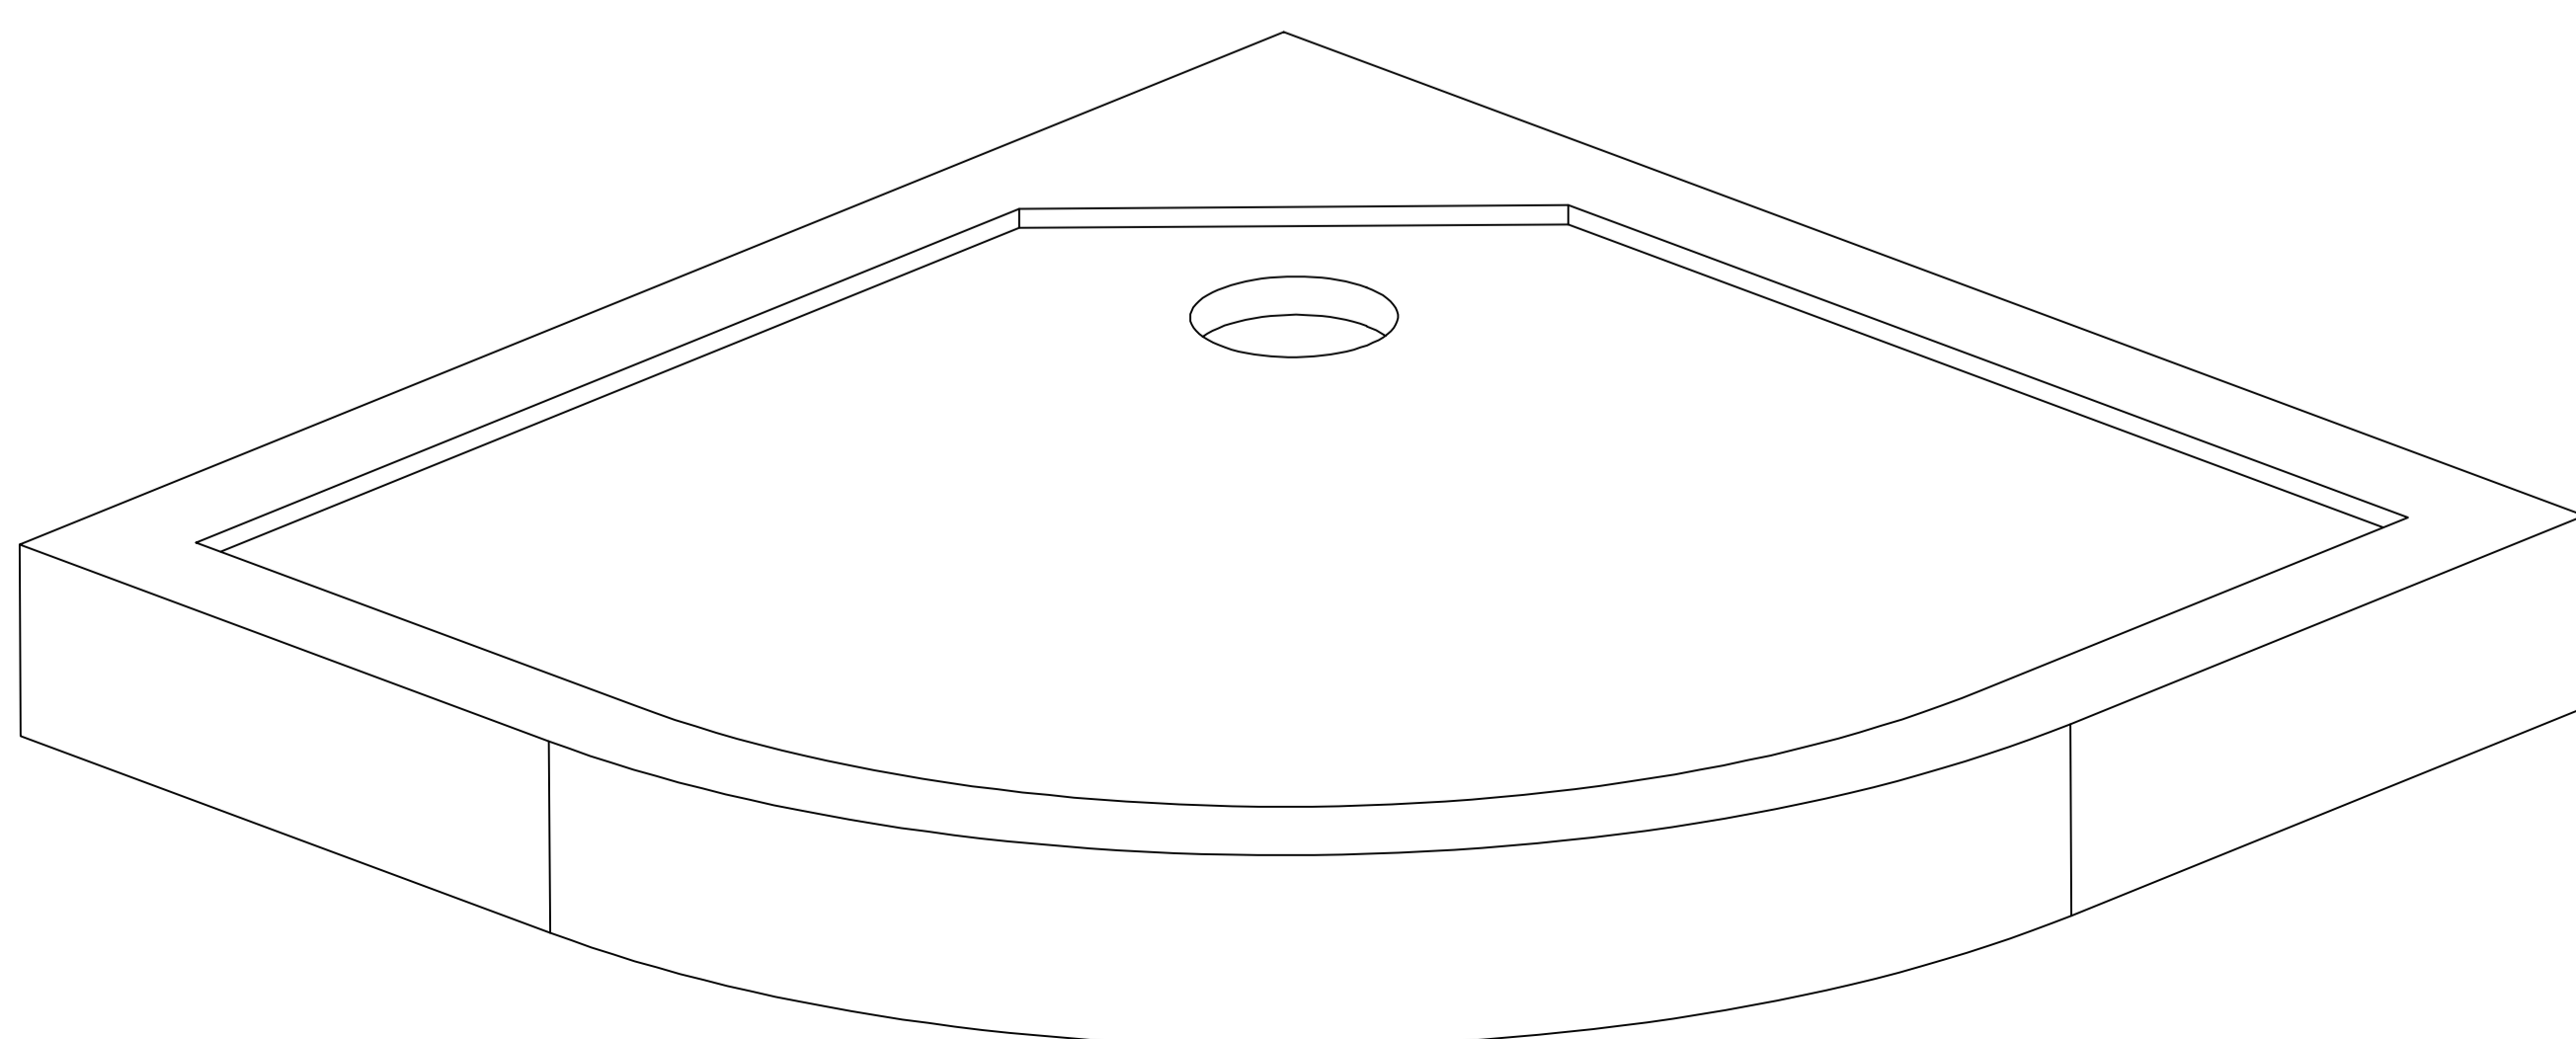

Душевой уголок Saniteco 99811 Руководство по сборке

A1		X2	E1		X8	K1		X4
B1		X2	F1		X16	L1		X4
C1		X2	G1		X8	M1		X8
D1		X2	H1		X2	N1		X4
			I1		X4	O1		X2

A2		X1	Полочка
B2		X1	Кран
C2		X1	Соединитель
D2		X1	Шланг
E2		X1	Стойка для душа
F2		X1	Шланг

99811

Стёкла стенок

Стёкла дверок

Направляющие

Крыша

Поддон

Рамы

1

2

2-1

a

b

②-1

M4X10/12
G1 X8

Стёкла дверей

M4X10/12
G1 X8