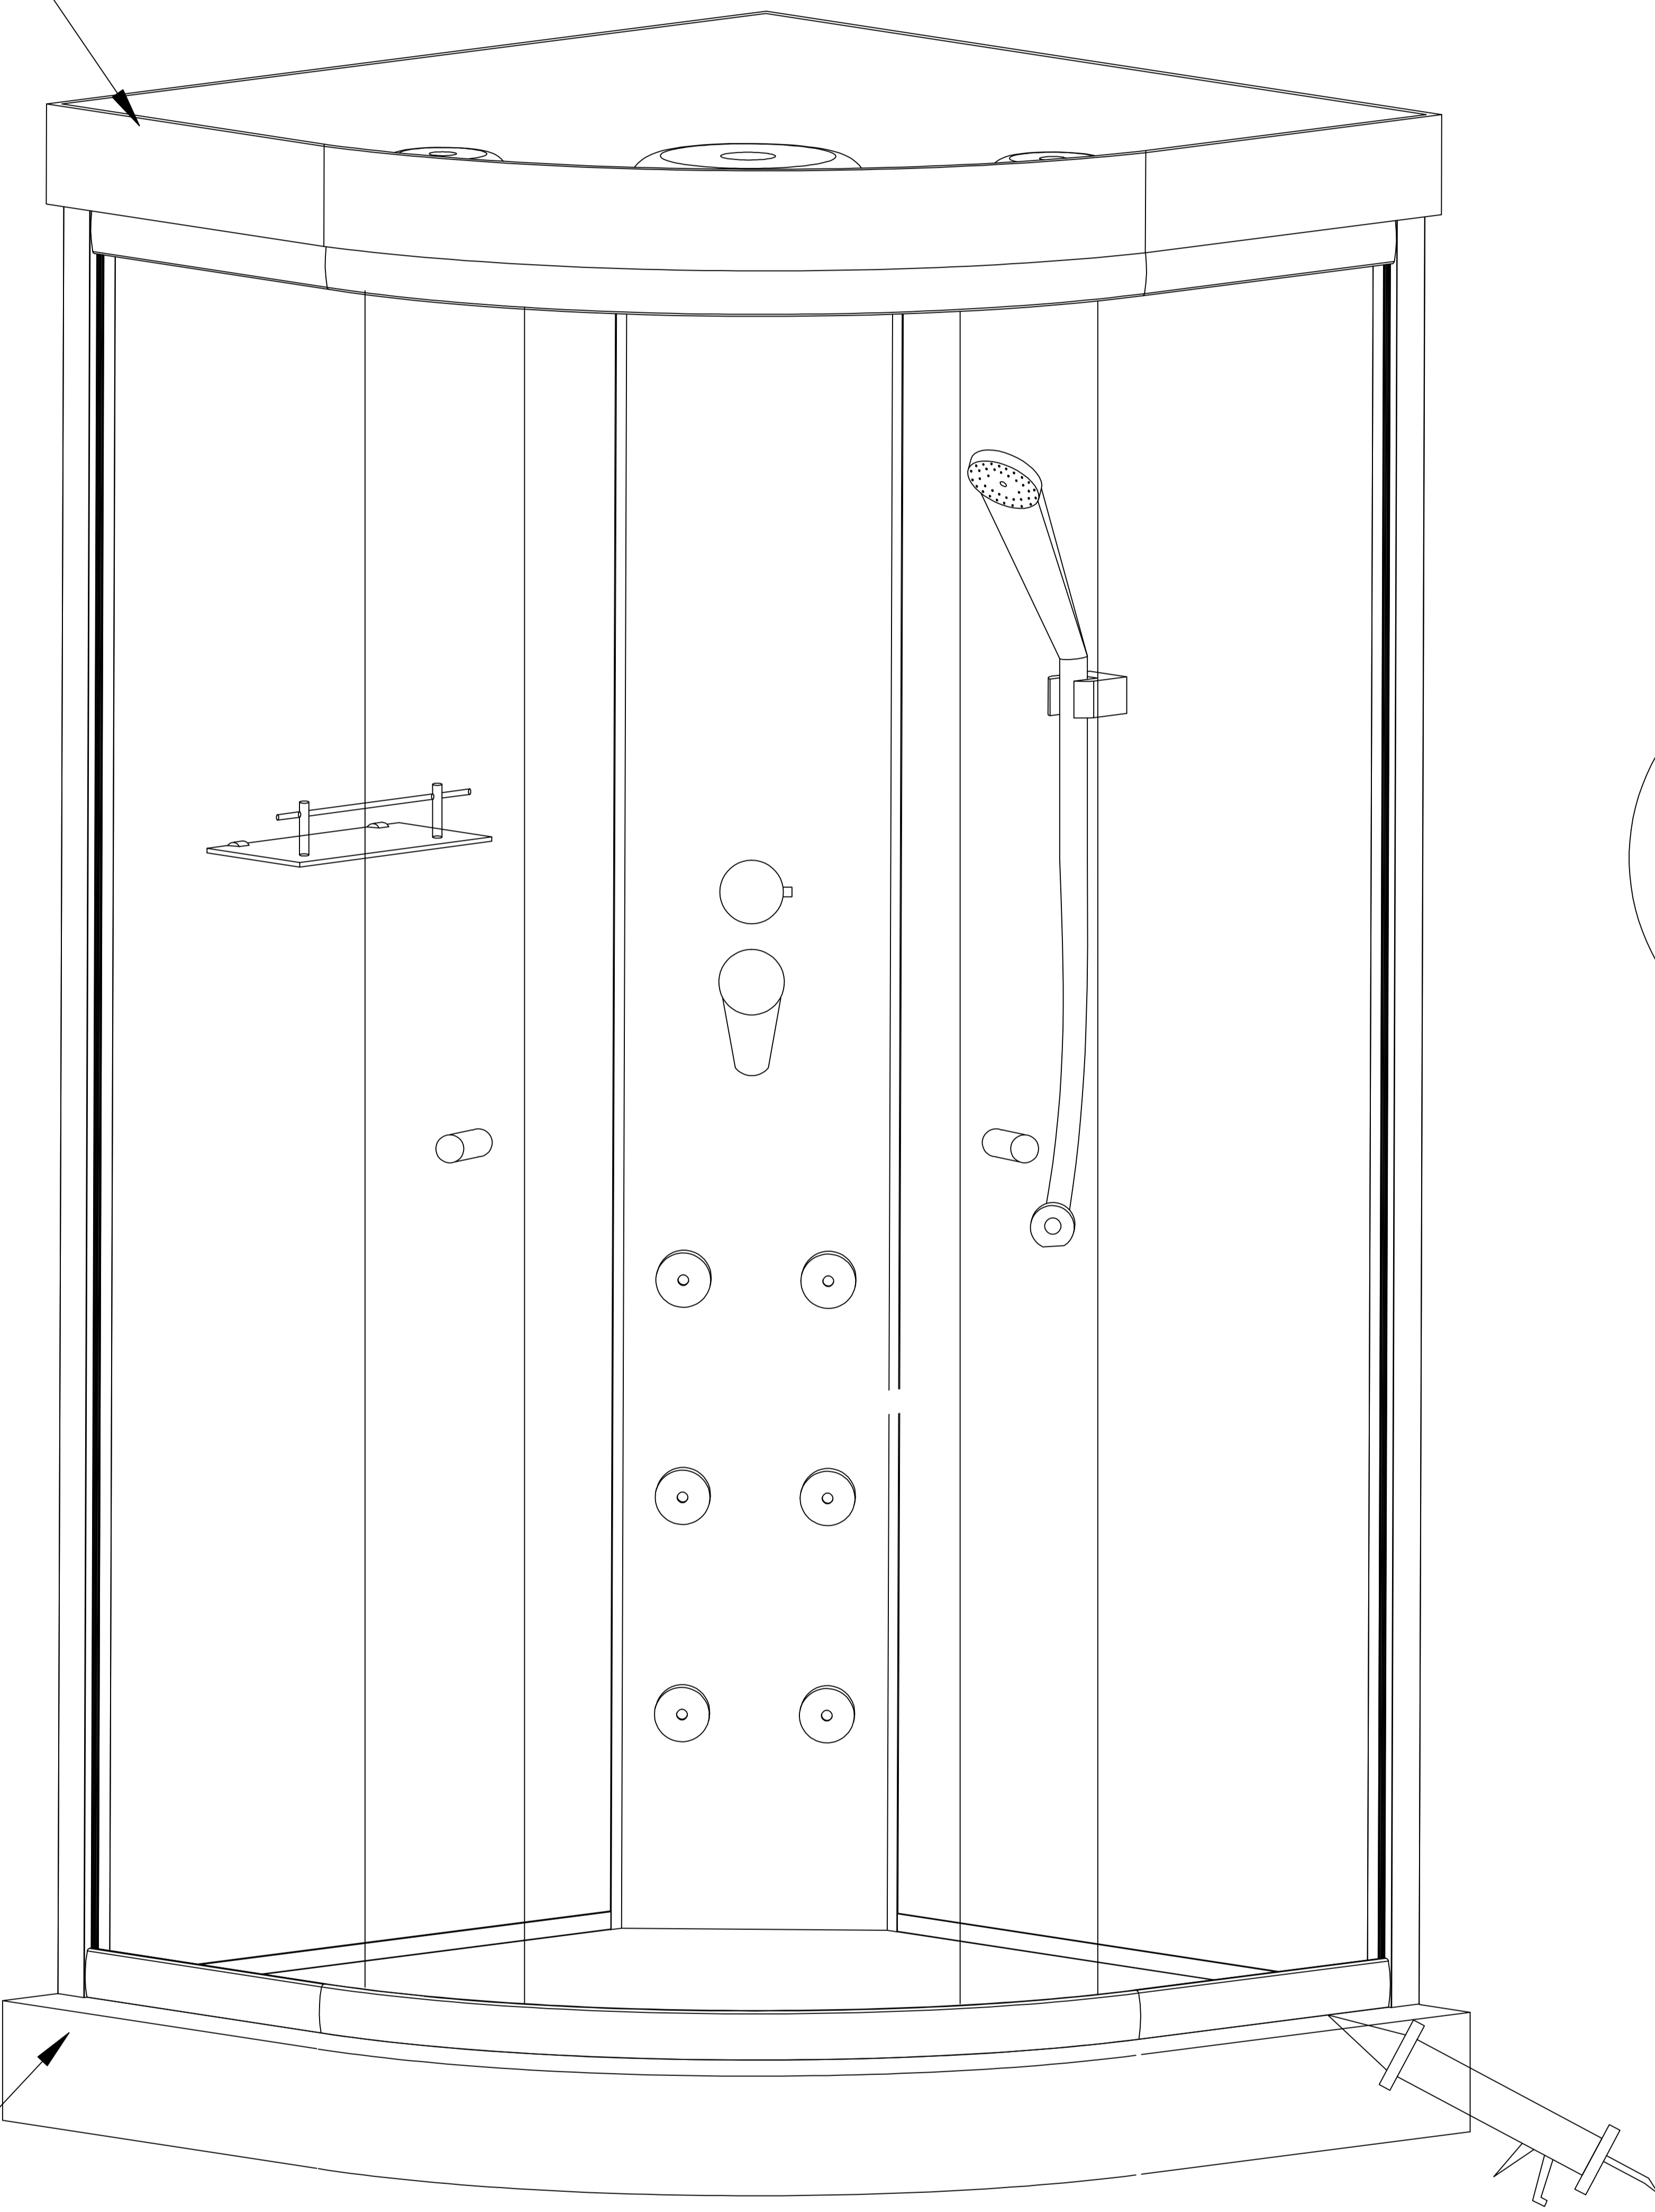

Душевой уголок Saniteco 99811 Руководство по сборке

A1		X2	E1		X8	K1		X4
B1		X2	F1		X16	L1		X4
C1		X2	G1		X8	M1		X8
D1		X2	H1		X2	N1		X4
			I1		X4	O1		X2

A2		X1	Полочка
B2		X1	Кран
C2		X1	Соединитель
D2		X1	Шланг
E2		X1	Стойка для душа
F2		X1	Шланг

2

2-1

a

b

②-1

M4X10/12
G1 X8

Стёкла дверей

M4X10/12
G1 X8