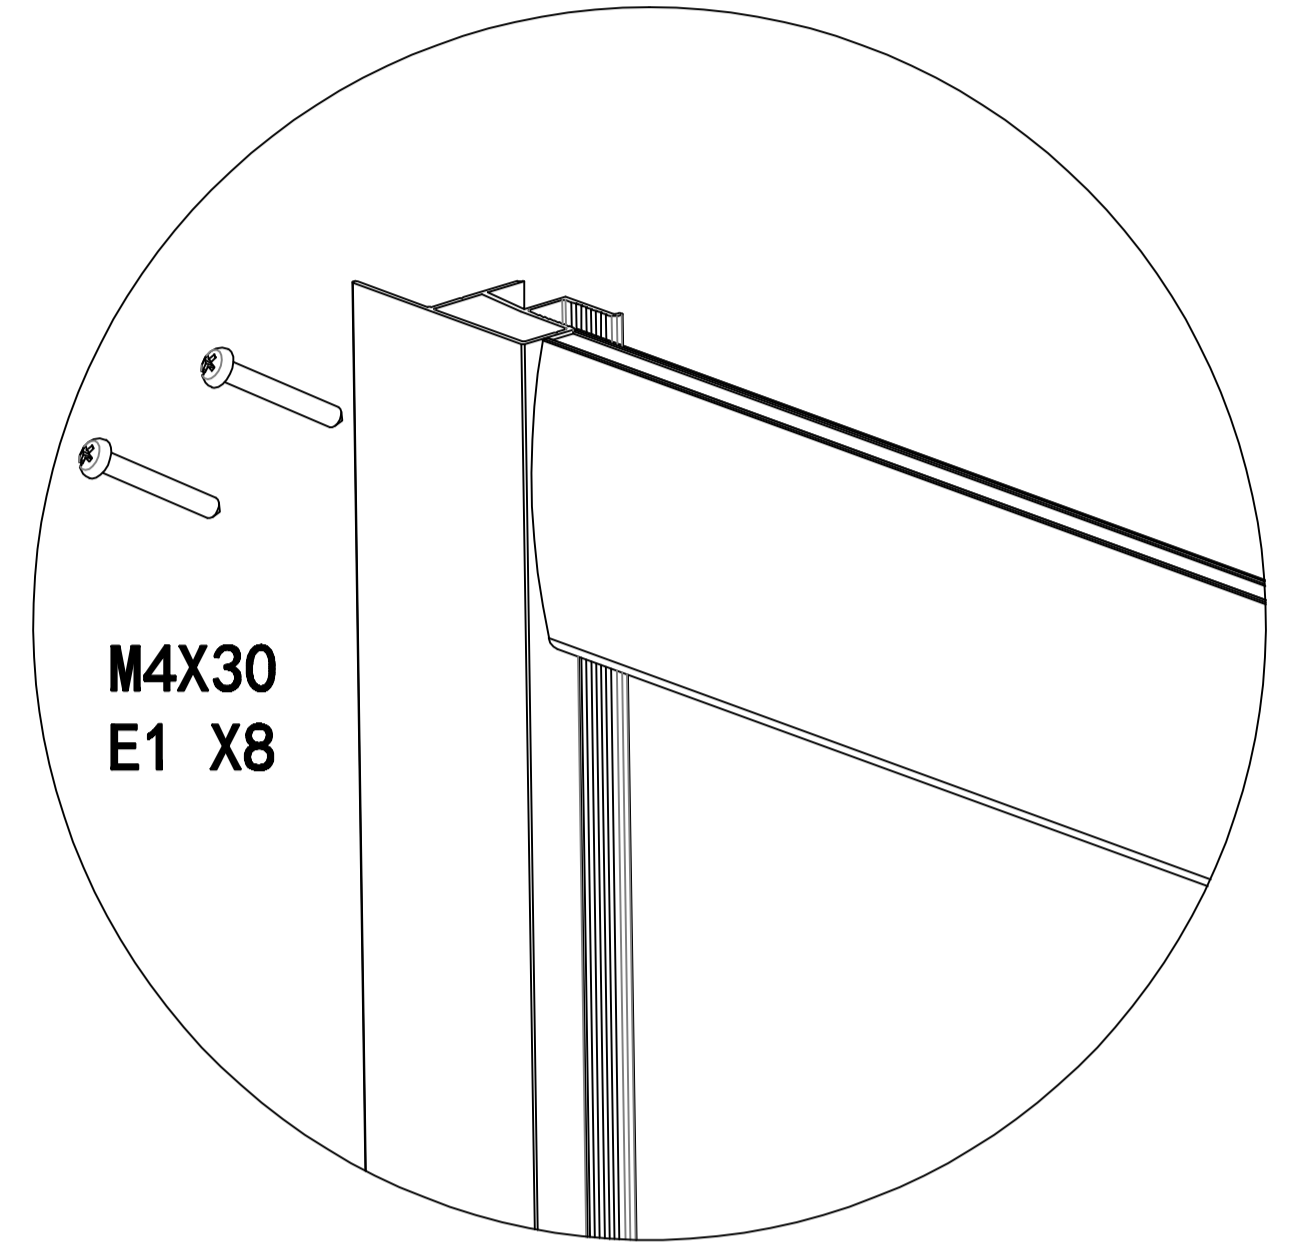

Душевой уголок Saniteco 99811 Руководство по сборке

A1		X2	E1		X8	K1		X4
B1		X2	F1		X16	L1		X4
C1		X2	G1		X8	M1		X8
D1		X2	H1		X2	N1		X4
			I1		X4	O1		X2

A2		X1	Полочка
B2		X1	Кран
C2		X1	Соединитель
D2		X1	Шланг
E2		X1	Стойка для душа
F2		X1	Шланг

99811

Стёкла стенок

Стёкла дверок

Направляющие

Крыша

Поддон

Рамы

1

2

2-1

a

b

②-1

M4X10/12
G1 X8

Стёкла дверей

M4X10/12
G1 X8