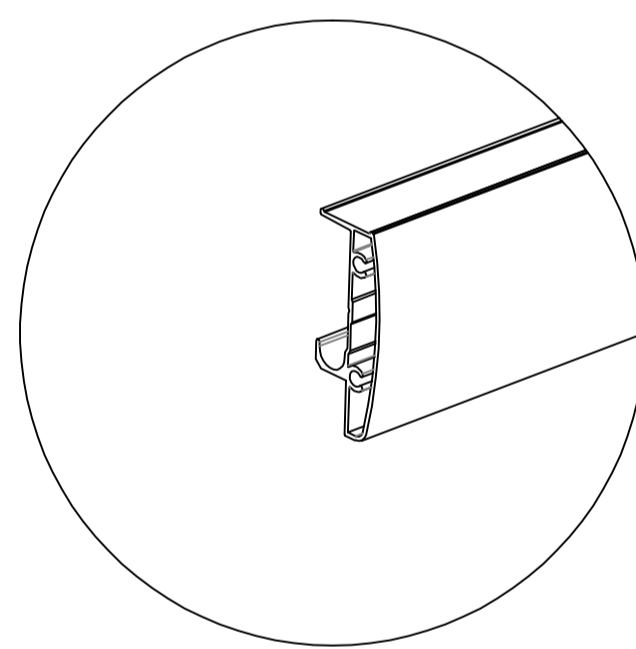

Душевой уголок Saniteco 99811 Руководство по сборке

A1		X2	E1		X8	K1		X4
B1		X2	F1		X16	L1		X4
C1		X2	G1		X8	M1		X8
D1		X2	H1		X2	N1		X4
			I1		X4	O1		X2

A2		X1	Полочка
B2		X1	Кран
C2		X1	Соединитель
D2		X1	Шланг
E2		X1	Стойка для душа
F2		X1	Шланг

99811

Стёкла стенок

Стёкла дверок

Направляющие

Крыша

Поддон

Рамы

1

2

2-1

a

b

②-1

M4X10/12
G1 X8

Стёкла дверей

M4X10/12
G1 X8