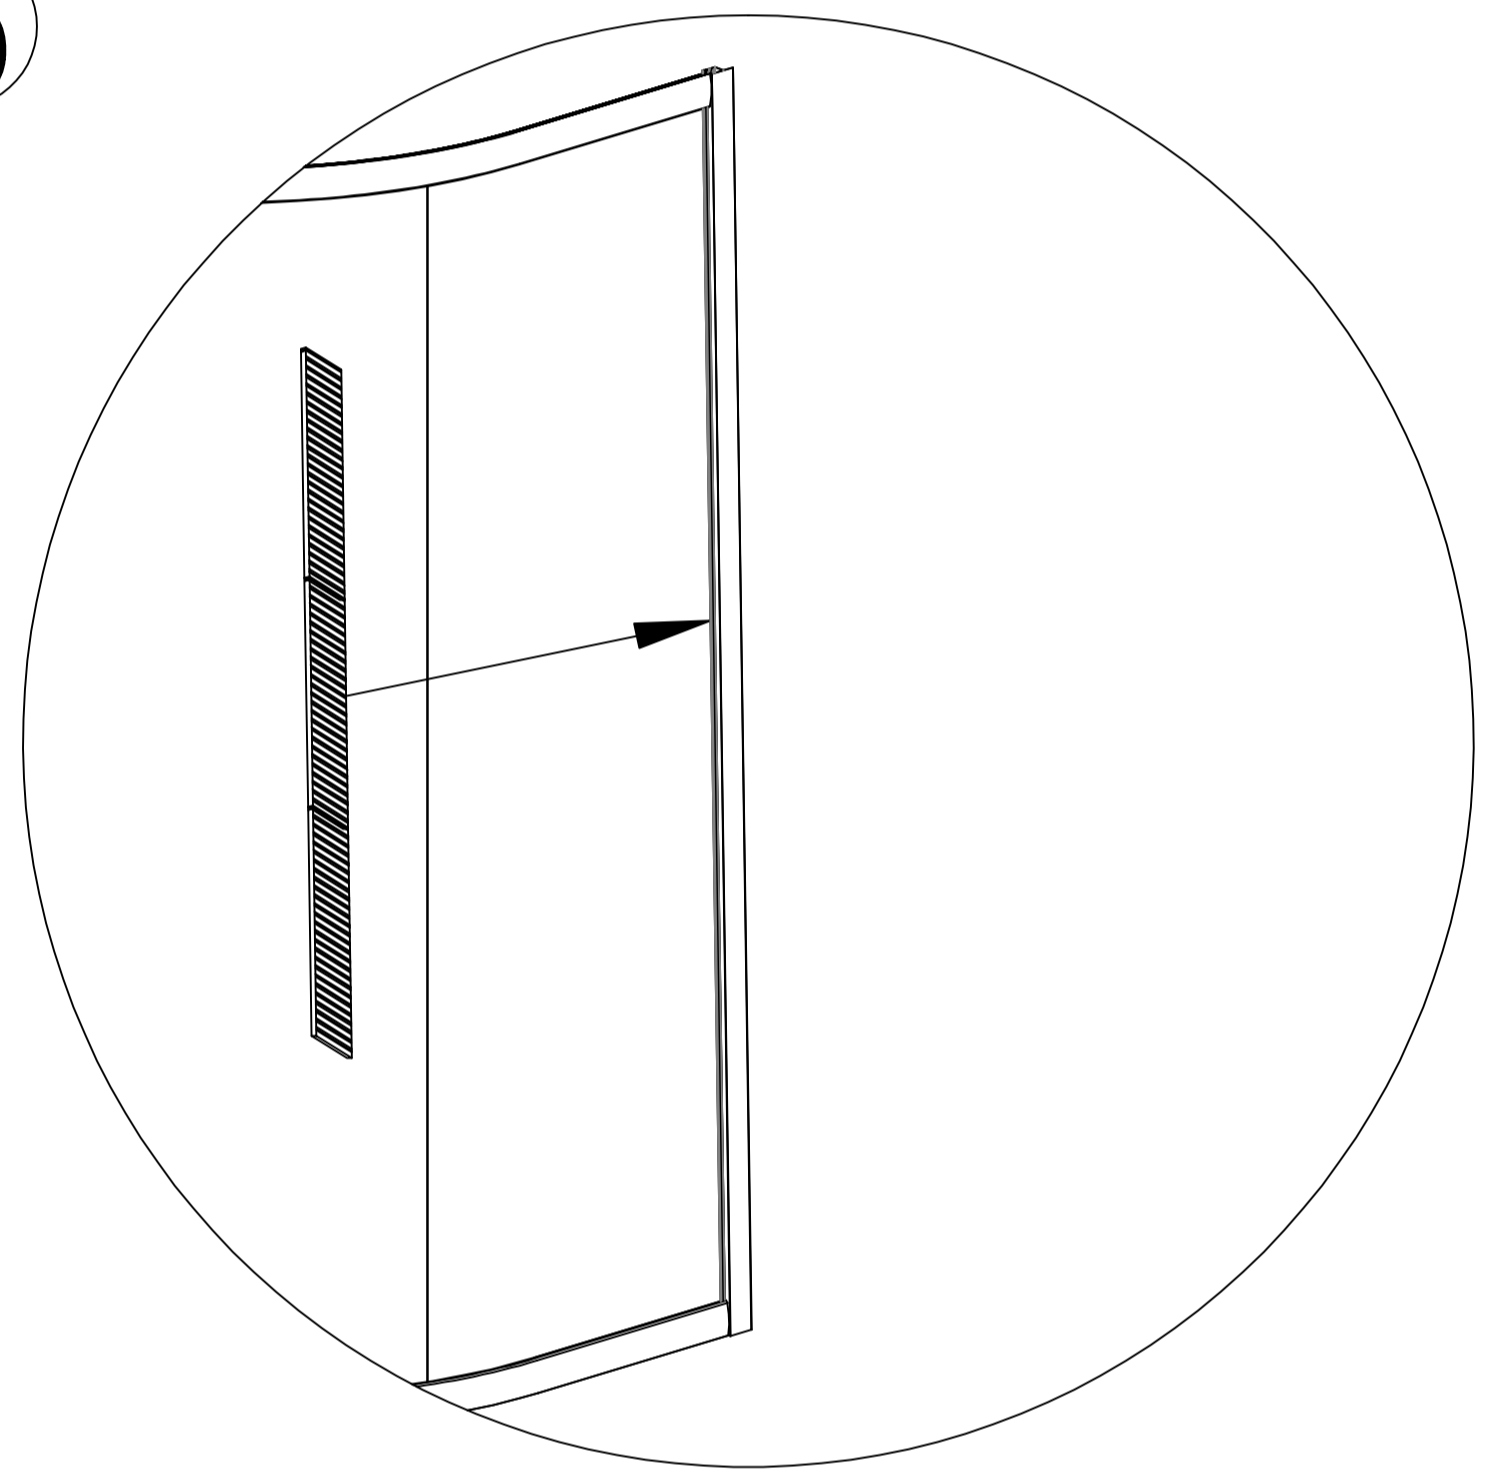

Душевой уголок Saniteco 99811 Руководство по сборке

A1		X2	E1		X8	K1		X4
B1		X2	F1		X16	L1		X4
C1		X2	G1		X8	M1		X8
D1		X2	H1		X2	N1		X4
			I1		X4	O1		X2

A2		X1	Полочка
B2		X1	Кран
C2		X1	Соединитель
D2		X1	Шланг
E2		X1	Стойка для душа
F2		X1	Шланг

2

2-1

a

b

②-1

M4X10/12
G1 X8

Стёкла дверей

M4X10/12
G1 X8