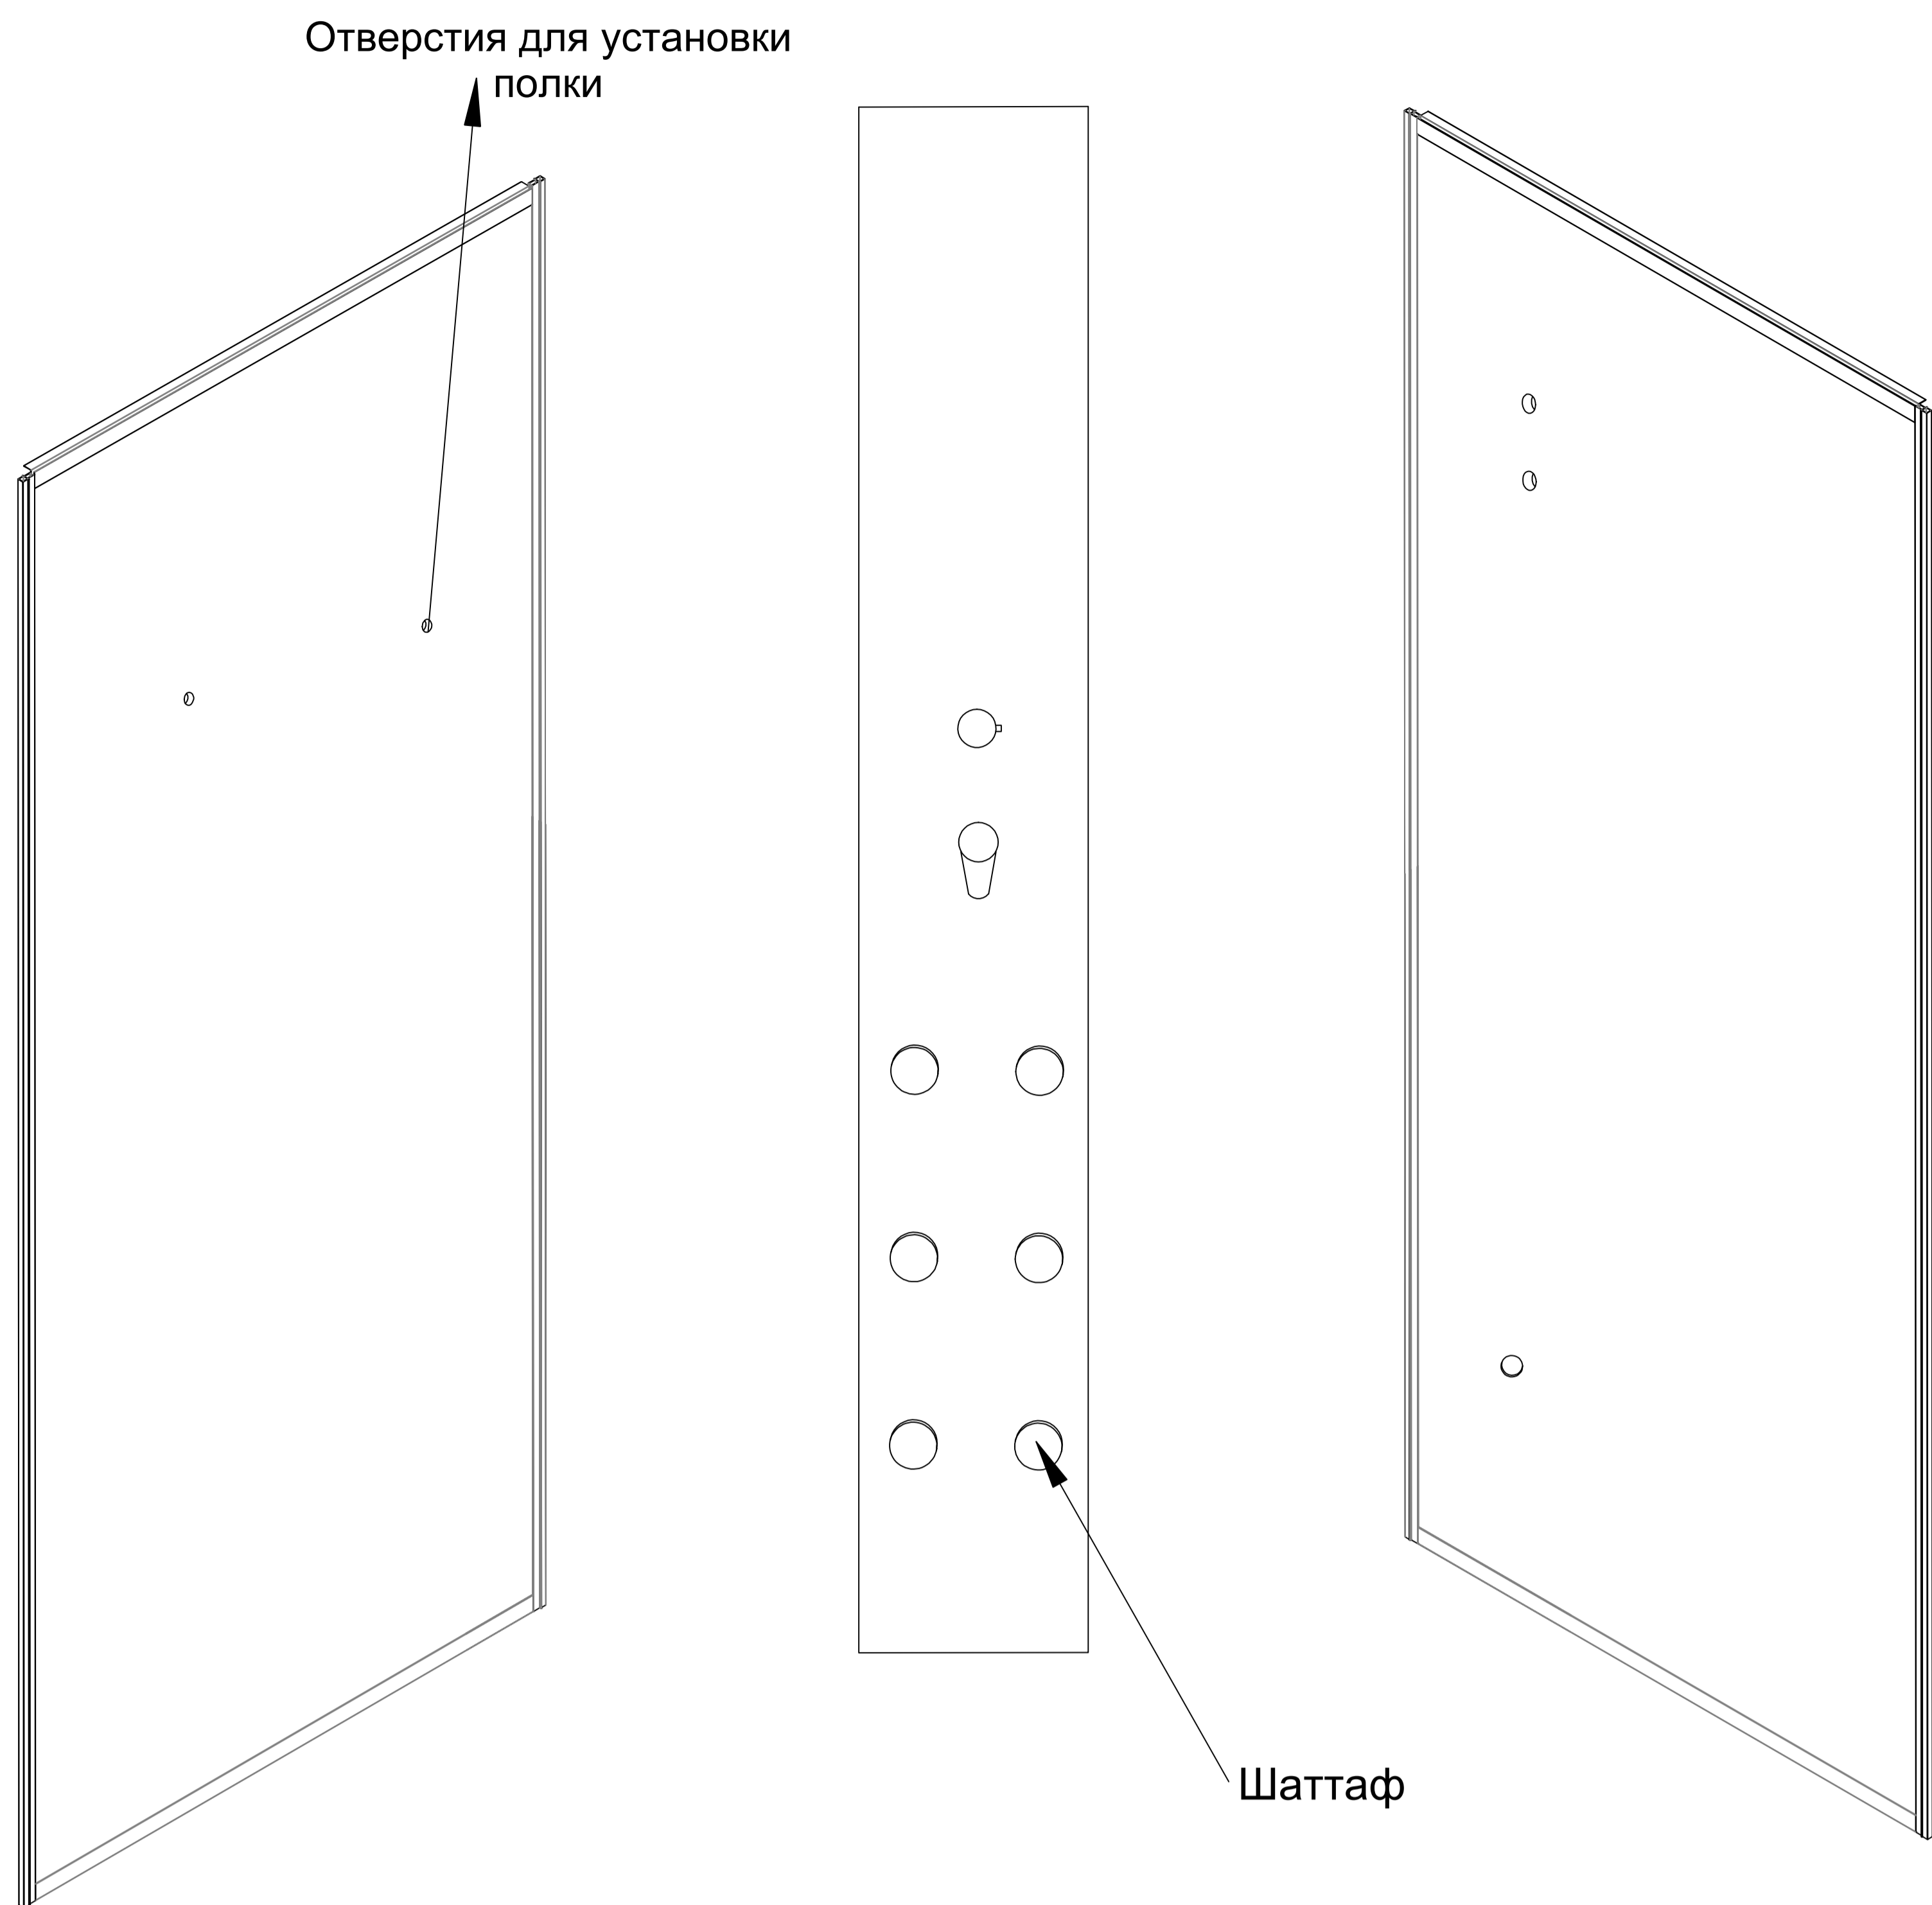

Душевой уголок Saniteco 99811 Руководство по сборке

A1		X2	E1		X8	K1		X4
B1		X2	F1		X16	L1		X4
C1		X2	G1		X8	M1		X8
D1		X2	H1		X2	N1		X4
			I1		X4	O1		X2

A2		X1	Полочка
B2		X1	Кран
C2		X1	Соединитель
D2		X1	Шланг
E2		X1	Стойка для душа
F2		X1	Шланг

99811

Стёкла стенок

Стёкла дверок

Направляющие

Крыша

Поддон

Рамы

1