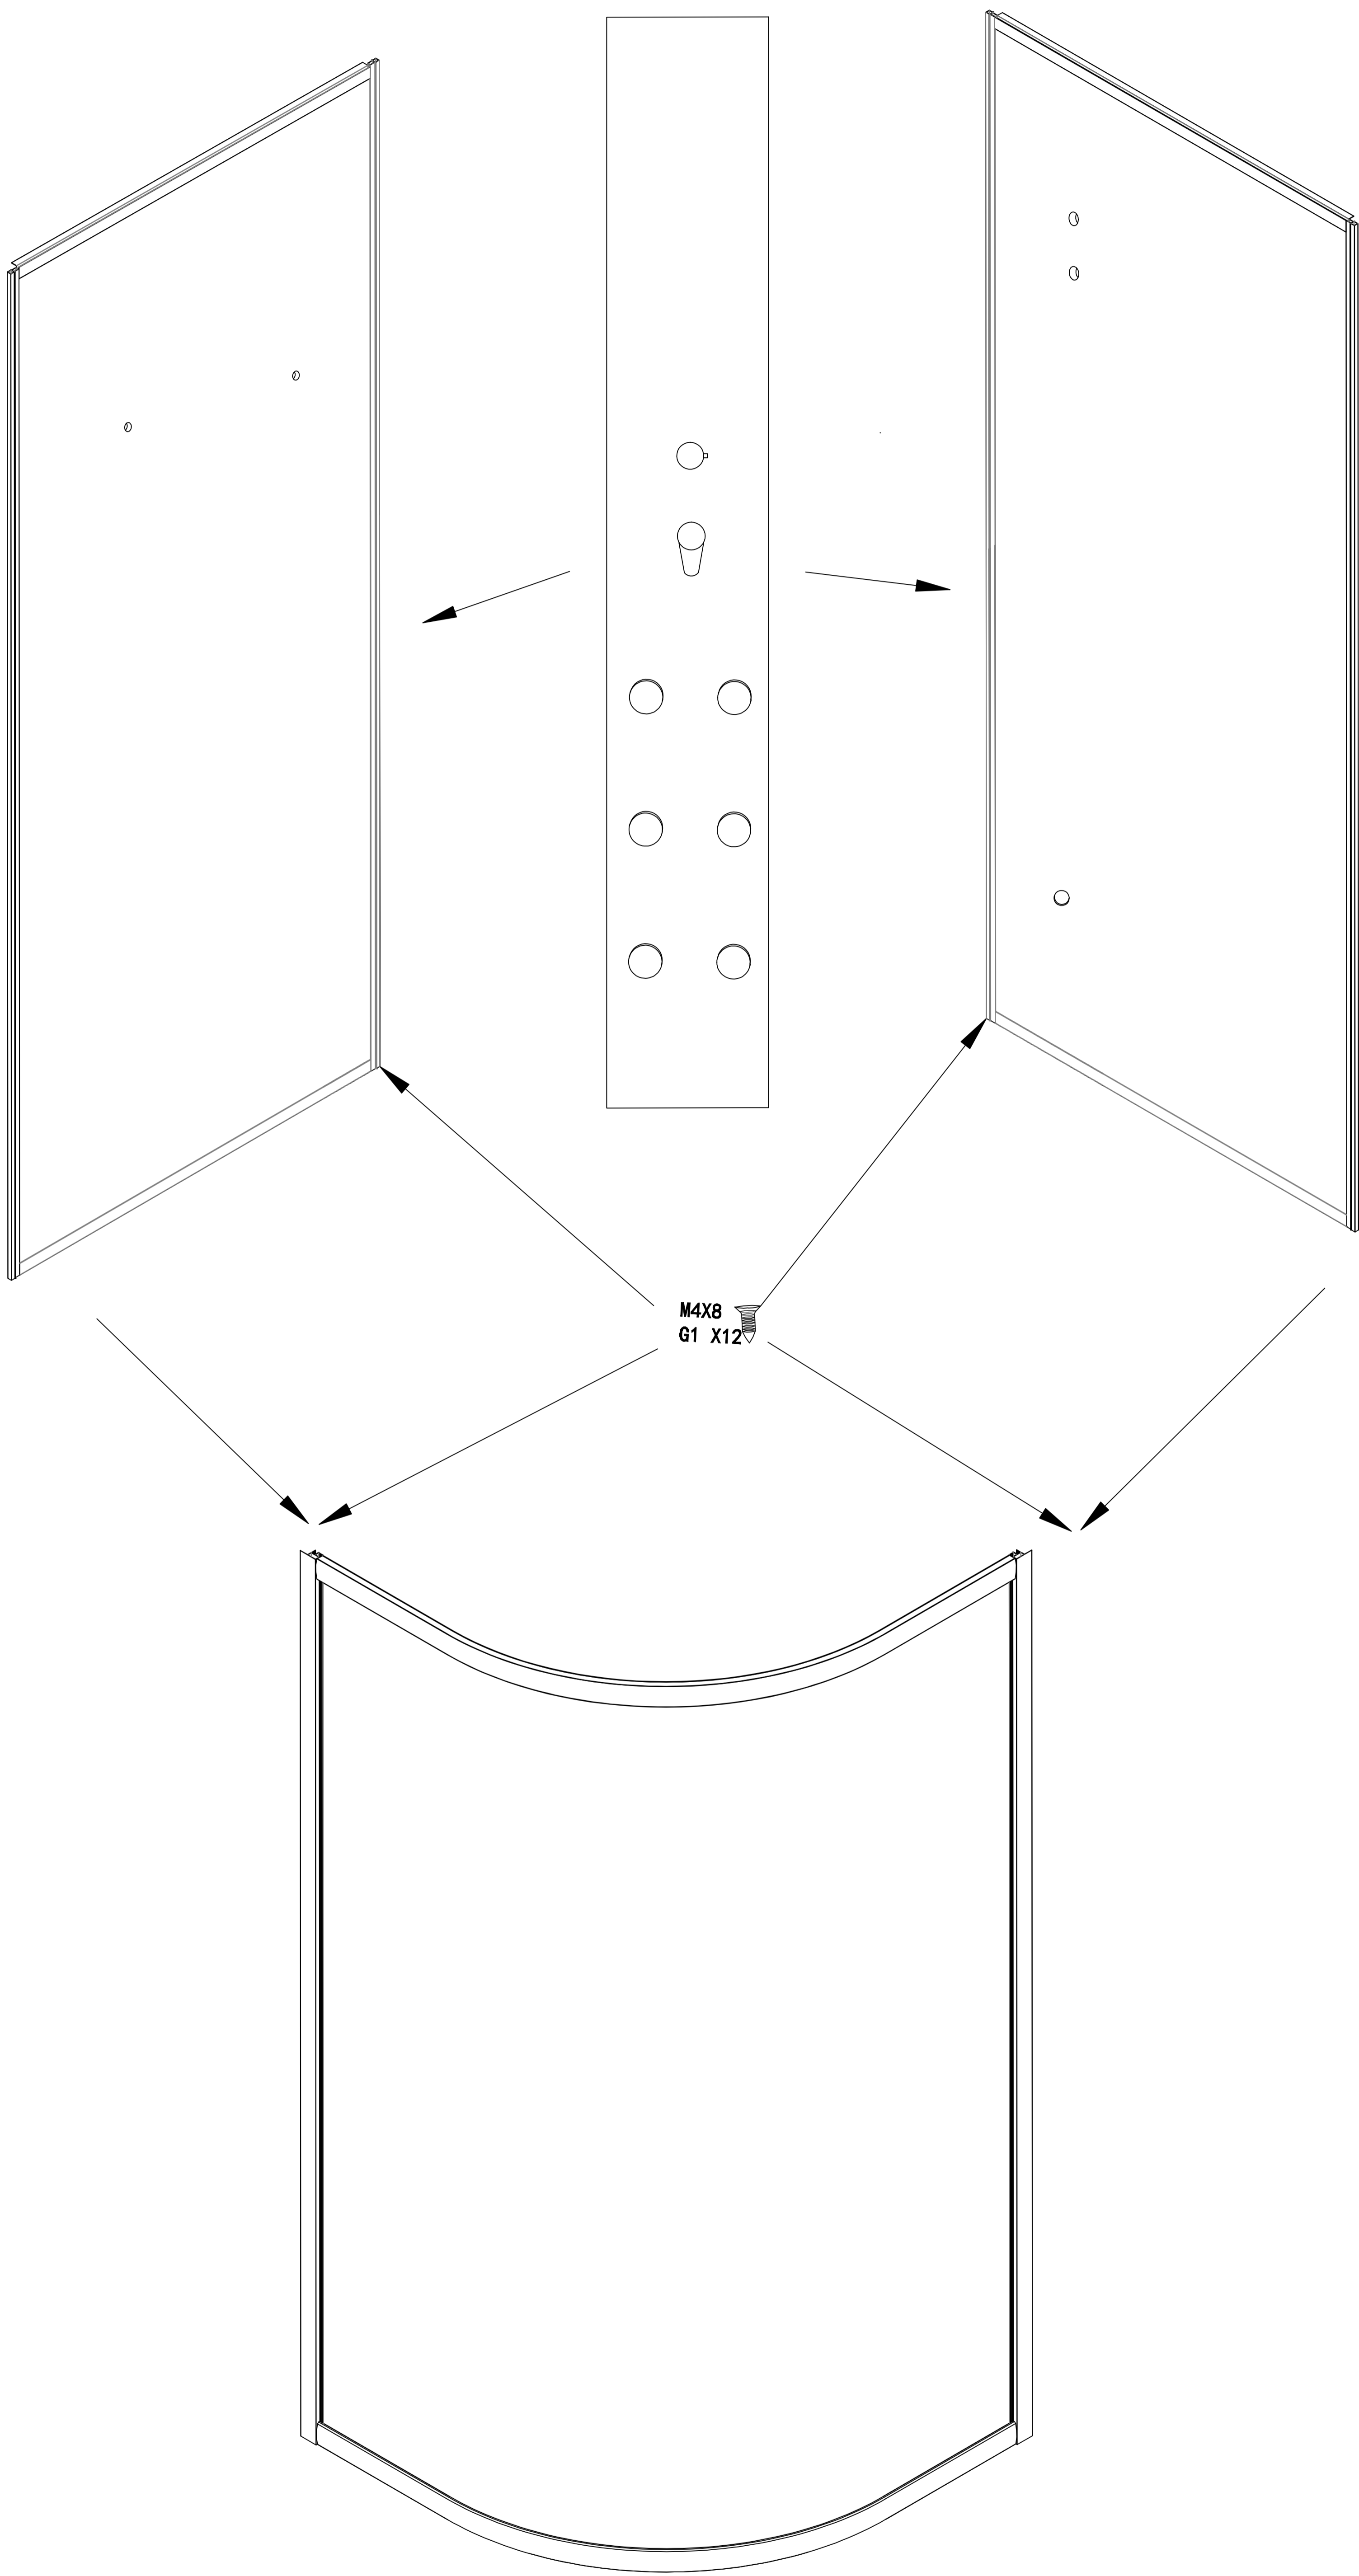

Душевой уголок Saniteco 99811 Руководство по сборке

A1		X2	E1		X8	K1		X4
B1		X2	F1		X16	L1		X4
C1		X2	G1		X8	M1		X8
D1		X2	H1		X2	N1		X4
			I1		X4	O1		X2

A2		X1	Полочка
B2		X1	Кран
C2		X1	Соединитель
D2		X1	Шланг
E2		X1	Стойка для душа
F2		X1	Шланг

99811

Стёкла стенок

Стёкла дверок

Направляющие

Крыша

Поддон

Рамы

1

2

2-1

a

b

②-1

M4X10/12
G1 X8

Стёкла дверей

M4X10/12
G1 X8