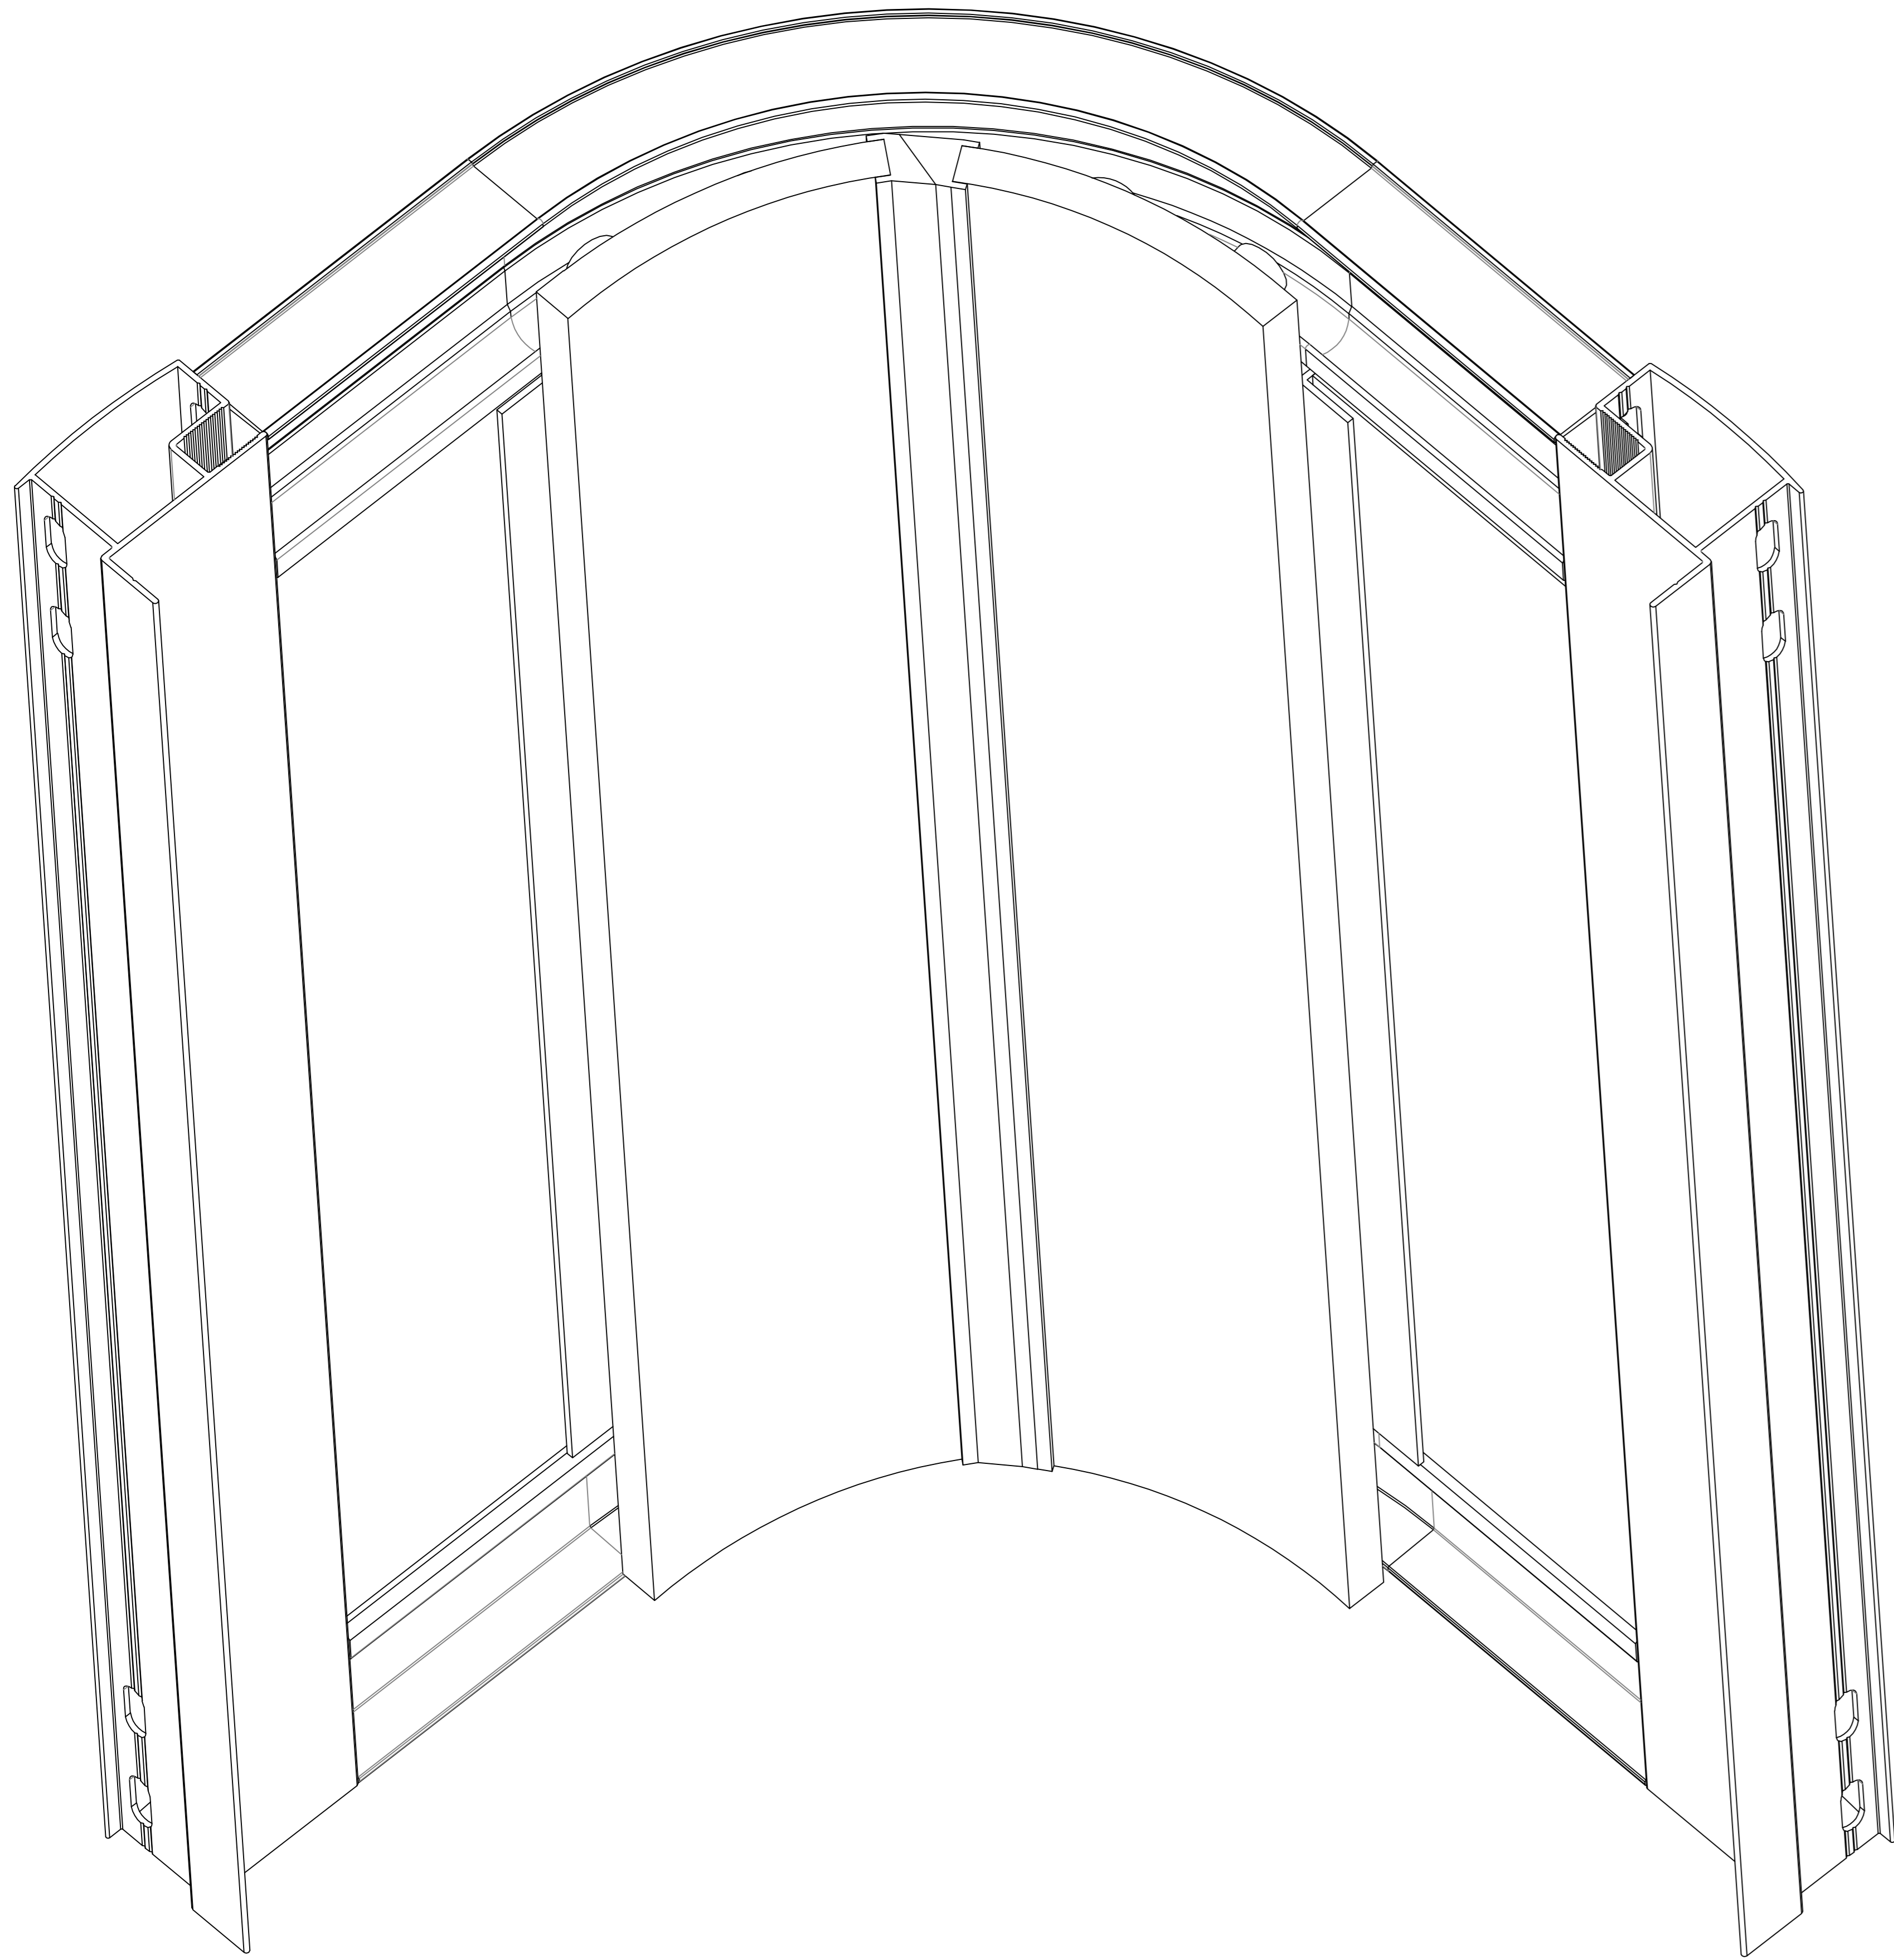

Душевой уголок Saniteco SE
Руководство по сборке

Вид в сборке

Демонтажная схема

A Рама

B Комплект
стёкол

C Уплотнители

D Комплект
дверок

E Направляющие