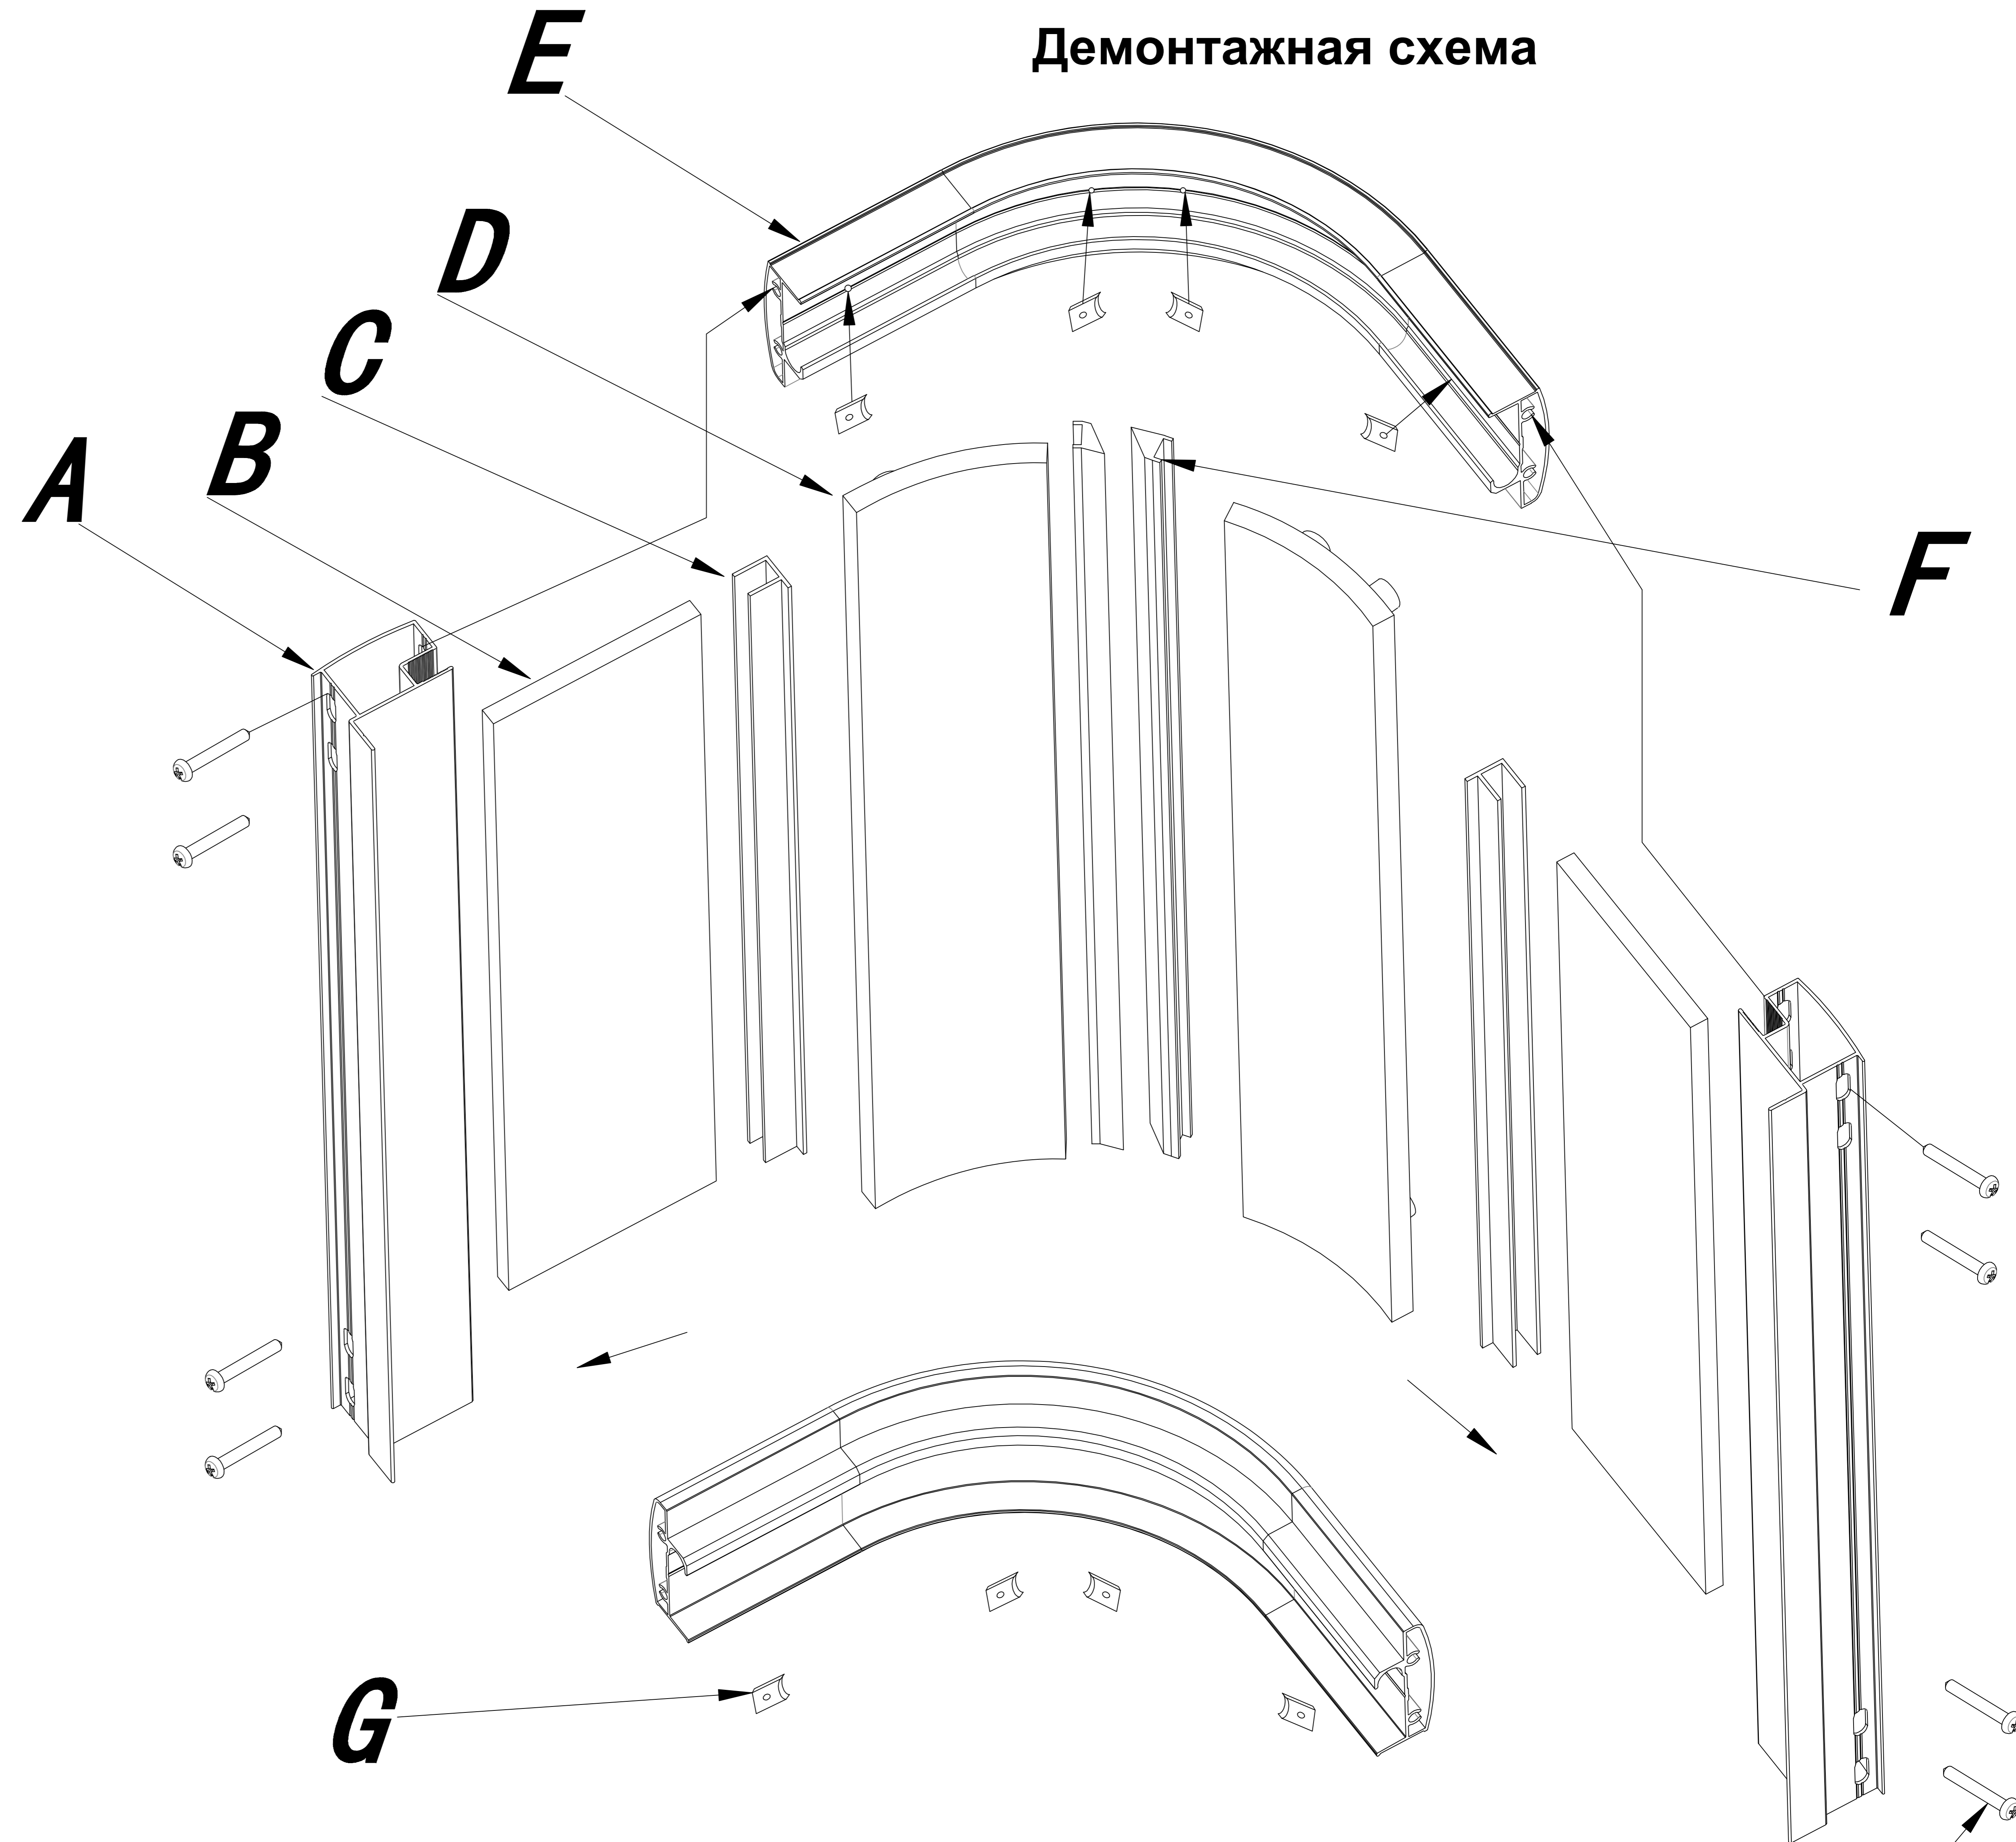

Душевой уголок Saniteco SE
Руководство по сборке

Вид в сборке

Демонтажная схема

A Рама

B Комплект
стёкол

C Уплотнители

D Комплект
дверок

E Направляющие