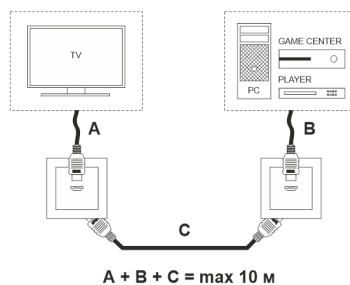

Посмотреть на сайте