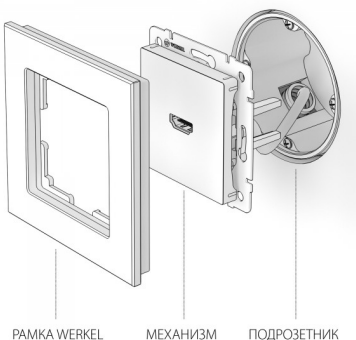

Посмотреть на сайте