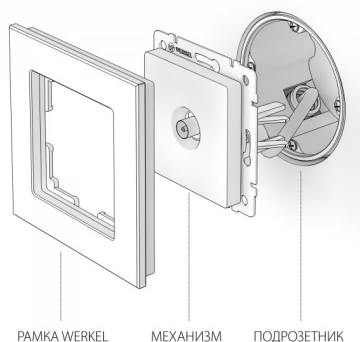

523 ₺

Код товара a050758
 Артикул W1183004
 Встраиваемые механизмы графит
 Серия рифленый

Конструкционные характеристики

Длина 70 мм
 Ширина 70 мм
 Высота 40 мм
 Материал изделия металл; поликарбонат
 Степень пылевлагозащиты IP20
 Цвет изделия графит рифленый
 Контактные зажимы винтовая клемма
 Мин. сечение подключаемых
 проводов 0.4 кв.
 Макс. сечение подключаемых
 проводов 0.8 кв.

Эксплуатационные характеристики

Гарантийный срок 1 год
 Тип изделия розетка ТВ оконечная

Посмотреть на сайте