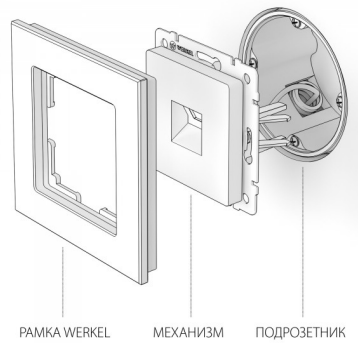

Посмотреть на сайте