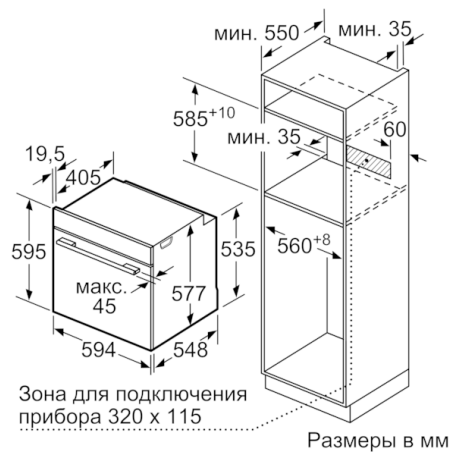

Технические особенности

Цвет фронтальной панели :	белый
Встраиваемый/ свободностоящий :	Встроенный
Встроенная система очистки :	Гидролитический, Частично каталитический
Размеры ниши для встра. :	585-595 x 560-568 x 550 мм
Размеры прибора :	595 x 594 x 548 мм
Размеры прибора в упаковке (ВхШхГ) :	670 x 680 x 670 мм
Материал панели управления :	стекло
Материал двери :	стекло
Вес нетто (кг) :	34,712 кг
Полезный объем (л) :	71 л
Виды нагрева :	быстрый разогрев, Горячий воздух Есо, Гриль большой площади, Гриль малой площади, Гриль с конвекцией, Нижний жар, Пицца: настройки, Поддержка температуры/разогрев, Размораживание, Режим нагрева верхний/нижний жар, томление
Температурный контроль :	электронный
Количество :	1
Сертификат соответствия :	CE, VDE
Длина сетевого кабеля :	120 см
EAN-код :	4242002789026
Количество духовок (2010/30/ЕС) :	1
Класс энергоэффективности :	A+
Энергопотребление в режиме конвекции за цикл (2010/30/ЕС) :	0,87 kWh/cycle
Энергопотребление в режиме конвекции за цикл (2010/30/ЕС) :	0,69 kWh/cycle
Индекс энергопотребления (2010/30/ЕС) :	81,2 %
Мощность подключения (Вт) :	3600 Вт
Предохранители (А) :	16 А
Напряжение (В) :	220-240 В
Частота (Гц) :	60; 50 Гц
Тип штепсельной вилки :	Вилка с заземлением

Техническая информация

- Универсальный противень, Комбинированная решетка, Эмалированный противень для выпечки
- Мощность подключения: 3.6 кВт
- Длина сетевого кабеля: 120 см
- Размеры прибора (ВхШхГ): 595 мм x 594 мм x 548 мм
- Размеры ниши для встраивания (ВхШхГ): 585 мм - 595 мм x 560 мм - 568 мм x 550 мм
- Пожалуйста, следуйте схемам встраивания и инструкции по монтажу

**Serie | 8, Встраиваемый духовой шкаф, 60
x 60 см, белый
HVG634BW1**

Размеры в мм

Размеры в мм

При встраивании прибора под варочную панель необходимо учитывать требования к толщине столешницы (включая усиливающий элемент).

Размеры в мм