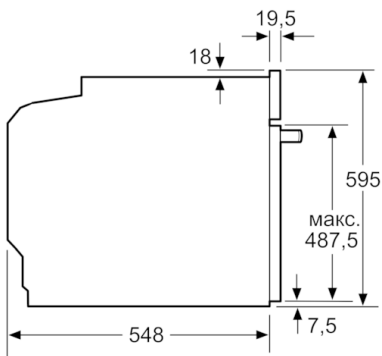

Технические особенности

Цвет фронтальной панели :	белый
Встраиваемый/ свободностоящий :	Встроенный
Встроенная система очистки :	Гидролитический, Частично каталитический
Размеры ниши для встра. :	585-595 x 560-568 x 550 мм
Размеры прибора :	595 x 594 x 548 мм
Размеры прибора в упаковке (ВхШхГ) :	670 x 680 x 670 мм
Материал панели управления :	стекло
Материал двери :	стекло
Вес нетто (кг) :	34,712 кг
Полезный объем (л) :	71 л
Виды нагрева :	быстрый разогрев, Горячий воздух Есо, Гриль большой площади, Гриль малой площади, Гриль с конвекцией, Нижний жар, Пицца: настройки, Поддержка температуры/разогрев, Размораживание, Режим нагрева верхний/нижний жар, томление
Температурный контроль :	электронный
Количество :	1
Сертификат соответствия :	CE, VDE
Длина сетевого кабеля :	120 см
EAN-код :	4242002789026
Количество духовок (2010/30/ЕС) :	1
Класс энергоэффективности :	A+
Энергопотребление в режиме конвекции за цикл (2010/30/ЕС) :	0,87 kWh/cycle
Энергопотребление в режиме конвекции за цикл (2010/30/ЕС) :	0,69 kWh/cycle
Индекс энергопотребления (2010/30/ЕС) :	81,2 %
Мощность подключения (Вт) :	3600 Вт
Предохранители (А) :	16 А
Напряжение (В) :	220-240 В
Частота (Гц) :	60; 50 Гц
Тип штепсельной вилки :	Вилка с заземлением

Техническая информация

- Универсальный противень, Комбинированная решетка, Эмалированный противень для выпечки
- Мощность подключения: 3.6 кВт
- Длина сетевого кабеля: 120 см
- Размеры прибора (ВхШхГ): 595 мм x 594 мм x 548 мм
- Размеры ниши для встраивания (ВхШхГ): 585 мм - 595 мм x 560 мм - 568 мм x 550 мм
- Пожалуйста, следуйте схемам встраивания и инструкции по монтажу

**Serie | 8, Встраиваемый духовой шкаф, 60
x 60 см, белый
HVG634BW1**

Размеры в мм

Размеры в мм

При встраивании прибора под варочную панель необходимо учитывать требования к толщине столешницы (включая усиливающий элемент).

Размеры в мм