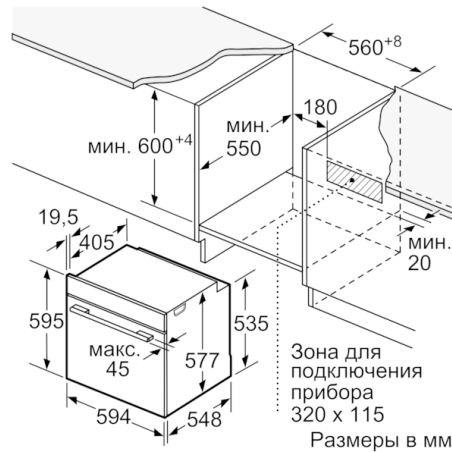

Техническая информация

- Универсальный противень, Комбинированная решетка, Эмалированный противень для выпечки
- Мощность подключения: 3.6 кВт
- Длина сетевого кабеля: 120 см
- Размеры прибора (ВхШхГ): 595 мм x 594 мм x 548 мм
- Размеры ниши для встраивания (ВхШхГ): 585 мм - 595 мм x 560 мм - 568 мм x 550 мм
- Пожалуйста, следуйте схемам встраивания и инструкции по монтажу

**Serie | 8, Встраиваемый духовой шкаф, 60
x 60 см, белый
HVG634BW1**

Размеры в мм

Размеры в мм

При встраивании прибора под варочную панель необходимо учитывать требования к толщине столешницы (включая усиливающий элемент).

Тип варочной панели	мин. толщина столешницы	
	накладная	заподлицо
Индукционная варочная панель	37 мм	38 мм
Индукционная варочная панель с нагревом по всей площади	47 мм	48 мм
Газовая варочная панель	30 мм	38 мм
Электрическая варочная панель	27 мм	30 мм

Размеры в мм