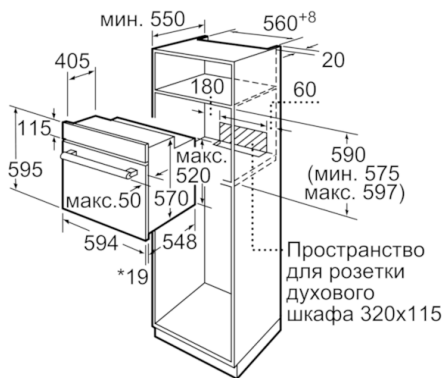

Serie | 6, Встраиваемый духовой шкаф с функцией добавления пара, 60 x 60 см, черный HIJ517YB0R

* 20 мм для металлических фронтальных панелей

Размеры в мм