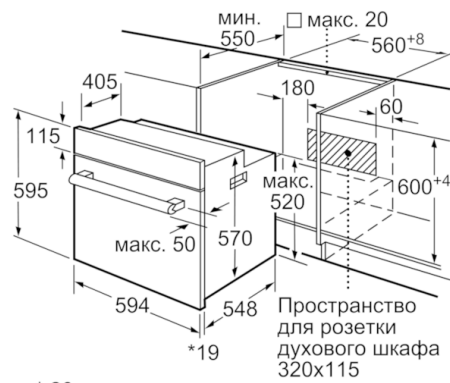

#### **Размеры:**

- Размеры прибора (ВхШхГ): 595 мм x 594 мм x 548 мм
- Размеры ниши для встраивания (ВхШхГ): 575 мм - 597 мм x 560 мм - 568 мм x 550 мм
- Пожалуйста, следуйте схемам встраивания и инструкции по монтажу
- Духовые шкафы SER6 идеально комбинируются с компактными приборами как при вертикальном, так и горизонтальном встраивании.

**Serie | 6, Встраиваемый духовой шкаф с функцией добавления пара, 60 x 60 см, черный HIJ517YB0R**

\* 20 мм для металлических фронтальных панелей

Размеры в мм

\* 20 мм для металлических фронтальных панелей

Размеры в мм

\* При металлической фронтальной панели 20 мм

Размеры в мм