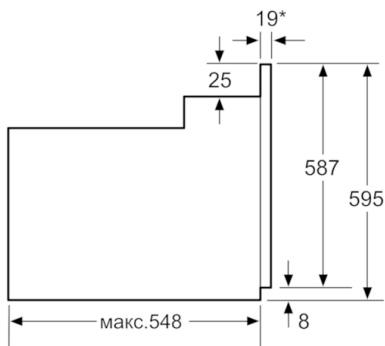

#### **Размеры:**

- Размеры прибора (ВхШхГ): 595 мм x 594 мм x 548 мм
- Размеры ниши для встраивания (ВхШхГ): 575 мм - 597 мм x 560 мм - 568 мм x 550 мм
- Пожалуйста, следуйте схемам встраивания и инструкции по монтажу
- Духовые шкафы SER6 идеально комбинируются с компактными приборами как при вертикальном, так и горизонтальном встраивании.

**Serie | 6, Встраиваемый духовой шкаф с функцией добавления пара, 60 x 60 см, черный HIJ517YB0R**

\* 20 мм для металлических фронтальных панелей

Размеры в мм

\* 20 мм для металлических фронтальных панелей

Размеры в мм

\* При металлической фронтальной панели 20 мм

Размеры в мм