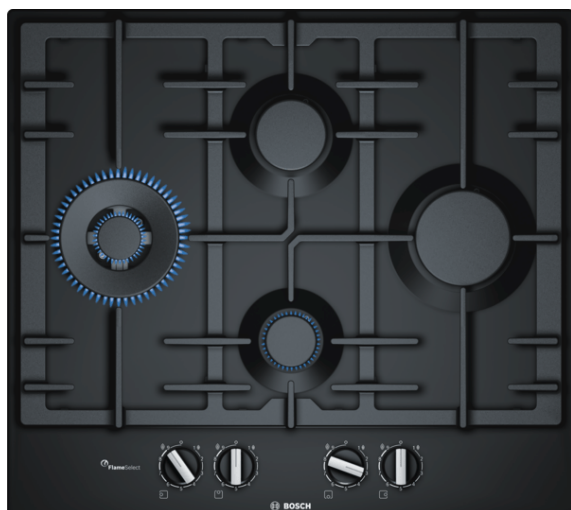

**Serie | 6, Газовая варочная панель,  
60 см, черный  
PCI6A6B90R**

**Газовая варочная поверхность с функцией FlameSelect: достижение совершенных результатов благодаря 9 уровням регулировки пламени.**

- **Цвет поверхности:** элегантный дизайн с черной эмалью.
- **Функция FlameSelect:** для точной регулировки пламени на 9 разных ступенях.
- Конфорка WOK мощностью до 4кВт.
- **Составная чугунная решетка:** для высокой прочности и устойчивости посуды.
- **Поворотные переключатели:** для эргономичного контроля.

#### Технические особенности

Обозначение модели/ассортиментная группа :  
газовая варочная панель с автономным управлением  
Тип конструкции : Встроенный  
Источник энергии : Газ  
Количество конфорок для одновременного использования : 4

4 242005 071098

**Serie | 6, Газовая варочная панель, 60 см,  
черный  
PCI6A6B90R**

**Газовая варочная поверхность с функцией  
FlameSelect: достижение совершенных  
результатов благодаря 9 уровням  
регулировки пламени.**