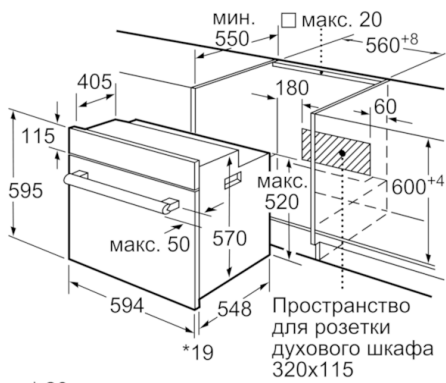

Размеры прибора в упаковке (ВхШхГ) : 675 x 680 x 655 мм

Материал панели управления : стекло

Материал двери : стекло

Вес нетто : 35,397 кг

Полезный объем : 66 л

Виды нагрева : Vario-гриль большой площади, Горячий воздух, Горячий воздух нежный, Гриль с конвекцией, Нижний жар, Пицца: настройки, Режим нагрева верхний/нижний жар

Общая информация

- Встраиваемый электрический духовой шкаф с 8 режимами нагрева: 3D горячий воздух, Верхний/нижний жар, Гриль с конвекцией, Режим для пиццы, Нижний жар, Горячий воздух gentle, Vario-гриль большой площади нагрева
- Температурный диапазон 50 C° - 275 C°
- Внутренний объем духовки: 66 л
- LCD-дисплей (Белый)

Техническая информация

- Эмалированный противень для выпечки, Комбинированная решетка, Универсальный противень
- Класс энергоэффективности (в соответствии с нормами ENr. 65/2014): A
Энергопотребление за цикл в обычном режиме: 0.98 кВт/ч
Энергопотребление за цикл в режиме усиленной работы вентилятора: 0.79 кВт/ч
Количество камер: 1
Источник нагрева: электрический
Объем камеры: 66 л
- Мощность подключения: 3.3 кВт
- Длина сетевого кабеля: 100 см
- Размеры прибора (ВxШxГ): 595 мм x 594 мм x 548 мм
- Размеры ниши для встраивания (ВxШxГ): 575 мм - 597 мм x 560 мм - 568 мм x 550 мм
- Пожалуйста, следуйте схемам встраивания и инструкции по монтажу

**Serie | 4, Встраиваемый духовой шкаф, 60
x 60 см, черный
HBJ517YB0R**

* 20 мм для металлических фронтальных панелей

Размеры в мм

* 20 мм для металлических фронтальных панелей

Размеры в мм

* При металлической фронтальной панели 20 мм