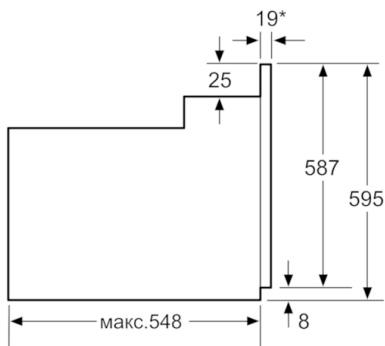

Техническая информация

- Эмалированный противень для выпечки, Комбинированная решетка, Универсальный противень
- Класс энергоэффективности (в соответствии с нормами ENr. 65/2014): A
Энергопотребление за цикл в обычном режиме: 0.98 кВт/ч
Энергопотребление за цикл в режиме усиленной работы вентилятора: 0.79 кВт/ч
Количество камер: 1
Источник нагрева: электрический
Объем камеры: 66 л
- Мощность подключения: 3.3 кВт
- Длина сетевого кабеля: 100 см
- Размеры прибора (ВxШxГ): 595 мм x 594 мм x 548 мм
- Размеры ниши для встраивания (ВxШxГ): 575 мм - 597 мм x 560 мм - 568 мм x 550 мм
- Пожалуйста, следуйте схемам встраивания и инструкции по монтажу

**Serie | 4, Встраиваемый духовой шкаф, 60
x 60 см, черный
HBJ517YB0R**

* 20 мм для металлических фронтальных панелей

Размеры в мм

* 20 мм для металлических фронтальных панелей

Размеры в мм

* При металлической фронтальной панели 20 мм

Размеры в мм