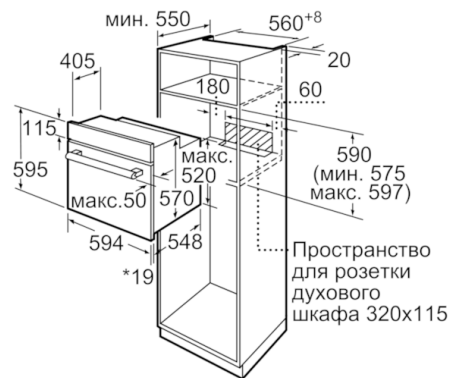

Размеры прибора в упаковке (ВхШхГ) : 675 x 680 x 655 мм

Материал панели управления : стекло

Материал двери : стекло

Вес нетто : 35,397 кг

Полезный объем : 66 л

Виды нагрева : Vario-гриль большой площади, Горячий воздух, Горячий воздух нежный, Гриль с конвекцией, Нижний жар, Пицца: настройки, Режим нагрева верхний/нижний жар

Техническая информация

- Эмалированный противень для выпечки, Комбинированная решетка, Универсальный противень
- Класс энергоэффективности (в соответствии с нормами ENr. 65/2014): A
Энергопотребление за цикл в обычном режиме: 0.98 кВт/ч
Энергопотребление за цикл в режиме усиленной работы вентилятора: 0.79 кВт/ч
Количество камер: 1
Источник нагрева: электрический
Объем камеры: 66 л
- Мощность подключения: 3.3 кВт
- Длина сетевого кабеля: 100 см
- Размеры прибора (ВxШxГ): 595 мм x 594 мм x 548 мм
- Размеры ниши для встраивания (ВxШxГ): 575 мм - 597 мм x 560 мм - 568 мм x 550 мм
- Пожалуйста, следуйте схемам встраивания и инструкции по монтажу

**Serie | 4, Встраиваемый духовой шкаф, 60
x 60 см, черный
HBJ517YB0R**

* 20 мм для металлических фронтальных панелей

Размеры в мм

* 20 мм для металлических фронтальных панелей

Размеры в мм

* При металлической фронтальной панели 20 мм

Размеры в мм