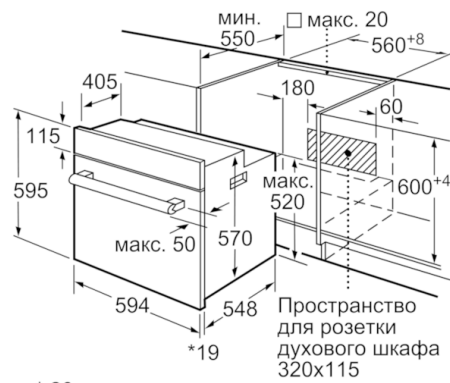

Размеры:

- Размеры прибора (ВхШхГ): 595 мм x 594 мм x 548 мм
- Размеры ниши для встраивания (ВхШхГ): 575 мм - 597 мм x 560 мм - 568 мм x 550 мм
- Пожалуйста, следуйте схемам встраивания и инструкции по монтажу

Принадлежности:

- Эмалированный противень для выпечки, Комбинированная решетка, Универсальный противень

Комфорт / Безопасность:

Техническая информация

- Длина сетевого кабеля: 100 см
- Норма напряжения 230В± 10%В
- Мощность подключения: 3.3 кВт
- Класс энергоэффективности (в соответствии с нормами ENr. 65/2014): A
Энергопотребление за цикл в обычном режиме: 0.98 кВт/ч
Энергопотребление за цикл в режиме усиленной работы вентилятора: 0.79 кВт/ч
Количество камер: 1
Источник нагрева: электрический
Объем камеры: 66 л

**Serie | 6, Встраиваемый духовой шкаф, 60
x 60 см, NeoKlassik
HBJN10YB0R**

* 20 мм для металлических фронтальных панелей

Размеры в мм

* 20 мм для металлических фронтальных панелей

Размеры в мм

* При металлической фронтальной панели 20 мм

Размеры в мм