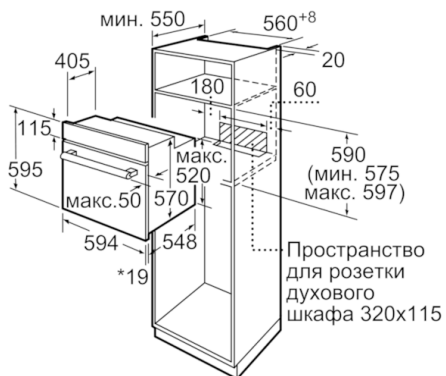

Размеры:

- Размеры прибора (ВхШхГ): 595 мм x 594 мм x 548 мм
- Размеры ниши для встраивания (ВхШхГ): 575 мм - 597 мм x 560 мм - 568 мм x 550 мм
- Пожалуйста, следуйте схемам встраивания и инструкции по монтажу

Принадлежности:

- Эмалированный противень для выпечки, Комбинированная решетка, Универсальный противень

Комфорт / Безопасность:

Техническая информация

- Длина сетевого кабеля: 100 см
- Норма напряжения 230В± 10%В
- Мощность подключения: 3.3 кВт
- Класс энергоэффективности (в соответствии с нормами ENr. 65/2014): A
Энергопотребление за цикл в обычном режиме: 0.98 кВт/ч
Энергопотребление за цикл в режиме усиленной работы вентилятора: 0.79 кВт/ч
Количество камер: 1
Источник нагрева: электрический
Объем камеры: 66 л

**Serie | 6, Встраиваемый духовой шкаф, 60
x 60 см, NeoKlassik
HBJN10YB0R**

* 20 мм для металлических фронтальных панелей

Размеры в мм

* 20 мм для металлических фронтальных панелей

Размеры в мм

* При металлической фронтальной панели 20 мм

Размеры в мм