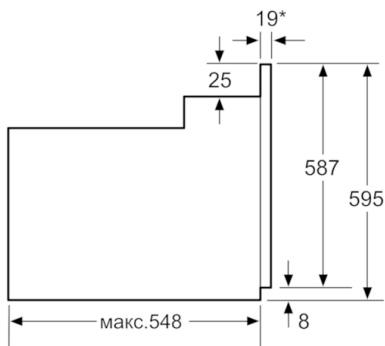

Размеры:

- Размеры прибора (ВхШхГ): 595 мм x 594 мм x 548 мм
- Размеры ниши для встраивания (ВхШхГ): 575 мм - 597 мм x 560 мм - 568 мм x 550 мм
- Пожалуйста, следуйте схемам встраивания и инструкции по монтажу

Принадлежности:

- Эмалированный противень для выпечки, Комбинированная решетка, Универсальный противень

Комфорт / Безопасность:

Техническая информация

- Длина сетевого кабеля: 100 см
- Норма напряжения 230В± 10%В
- Мощность подключения: 3.3 кВт
- Класс энергоэффективности (в соответствии с нормами ENr. 65/2014): A
Энергопотребление за цикл в обычном режиме: 0.98 кВт/ч
Энергопотребление за цикл в режиме усиленной работы вентилятора: 0.79 кВт/ч
Количество камер: 1
Источник нагрева: электрический
Объем камеры: 66 л

**Serie | 6, Встраиваемый духовой шкаф, 60
x 60 см, NeoKlassik
HBJN10YB0R**

* 20 мм для металлических фронтальных панелей

Размеры в мм

* 20 мм для металлических фронтальных панелей

Размеры в мм

* При металлической фронтальной панели 20 мм

Размеры в мм