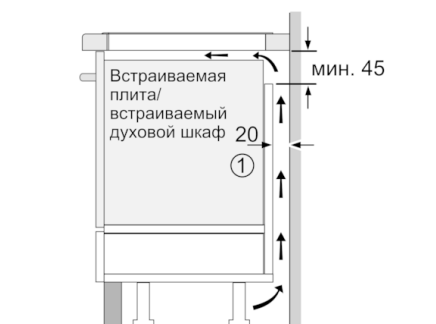

Ширина (мм) : 606

Размеры прибора (мм) : 51 x 606 x 527

Размеры прибора в упаковке (мм) (ВхШхГ) : 126 x 753 x 603

Вес нетто (кг) : 14,439

Вес брутто (кг) : 15,6

Индикатор остаточного тепла : Отдельный

Расположение панели управления : Спереди

Монтаж

- Размеры изделия (ВхШхГ мм): 51 x 606 x 527
- Требуемый размер ниши встраивания (ВхШхГ мм) : 51 x 560 x (490 - 500)
- Минимальная толщина столешницы: 16 мм
- Подключение: 7400 Вт
- С функцией Power Management можно установить мощность подключения в соответствии с параметрами электросети : при необходимости ограничьте

максимальную мощность (зависит от защиты электроустановки предохранителями).

- Шнур питания: 110 см, Кабель в комплекте

**Serie | 8, Индукционная варочная панель,
60 см, черный
PXX675DV1E**

① Должно быть предусмотрено пространство для циркуляции воздуха

Размеры в мм

Размеры в мм

Размеры в мм

① Должно быть предусмотрено пространство для циркуляции воздуха

Размеры в мм