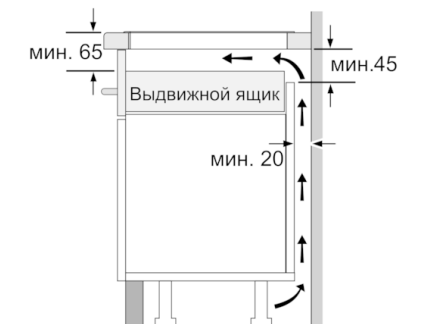

Ширина (мм) : 606

Размеры прибора (мм) : 51 x 606 x 527

Размеры прибора в упаковке (мм) (ВхШхГ) : 126 x 753 x 603

Вес нетто (кг) : 14,439

Вес брутто (кг) : 15,6

Индикатор остаточного тепла : Отдельный

Расположение панели управления : Спереди

Монтаж

- Размеры изделия (ВхШхГ мм): 51 x 606 x 527
- Требуемый размер ниши встраивания (ВхШхГ мм) : 51 x 560 x (490 - 500)
- Минимальная толщина столешницы: 16 мм
- Подключение: 7400 Вт
- С функцией Power Management можно установить мощность подключения в соответствии с параметрами электросети : при необходимости ограничьте

максимальную мощность (зависит от защиты электроустановки предохранителями).

- Шнур питания: 110 см, Кабель в комплекте

**Serie | 8, Индукционная варочная панель,
60 см, черный
PXX675DV1E**

① Должно быть предусмотрено пространство для циркуляции воздуха

Размеры в мм

Размеры в мм

Размеры в мм

① Должно быть предусмотрено пространство для циркуляции воздуха

Размеры в мм