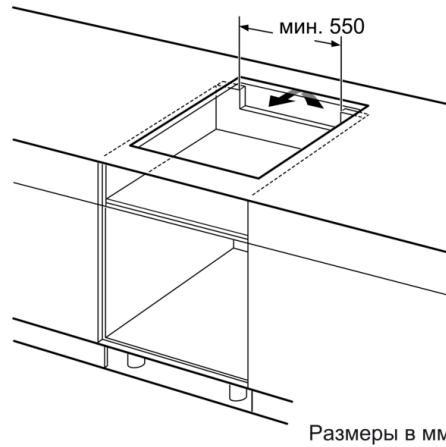

Ширина (мм) : 606

Размеры прибора (мм) : 51 x 606 x 527

Размеры прибора в упаковке (мм) (ВхШхГ) : 126 x 753 x 603

Вес нетто (кг) : 14,439

Вес брутто (кг) : 15,6

Индикатор остаточного тепла : Отдельный

Расположение панели управления : Спереди

Монтаж

- Размеры изделия (ВхШхГ мм): 51 x 606 x 527
- Требуемый размер ниши встраивания (ВхШхГ мм) : 51 x 560 x (490 - 500)
- Минимальная толщина столешницы: 16 мм
- Подключение: 7400 Вт
- С функцией Power Management можно установить мощность подключения в соответствии с параметрами электросети : при необходимости ограничьте

максимальную мощность (зависит от защиты электроустановки предохранителями).

- Шнур питания: 110 см, Кабель в комплекте

**Serie | 8, Индукционная варочная панель,
60 см, черный
PXX675DV1E**

① Должно быть предусмотрено пространство для циркуляции воздуха

Размеры в мм

Размеры в мм

Размеры в мм

① Должно быть предусмотрено пространство для циркуляции воздуха

Размеры в мм