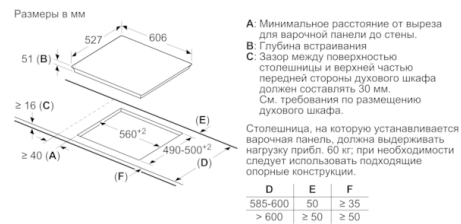

Ширина (мм) : 606

Размеры прибора (мм) : 51 x 606 x 527

Размеры прибора в упаковке (мм) (ВхШхГ) : 126 x 753 x 603

Вес нетто (кг) : 14,439

Вес брутто (кг) : 15,6

Индикатор остаточного тепла : Отдельный

Расположение панели управления : Спереди

Монтаж

- Размеры изделия (ВхШхГ мм): 51 x 606 x 527
- Требуемый размер ниши встраивания (ВхШхГ мм) : 51 x 560 x (490 - 500)
- Минимальная толщина столешницы: 16 мм
- Подключение: 7400 Вт
- С функцией Power Management можно установить мощность подключения в соответствии с параметрами электросети : при необходимости ограничьте

Размеры в мм

Размеры в мм

Размеры в мм

① Должно быть предусмотрено пространство для циркуляции воздуха

Размеры в мм