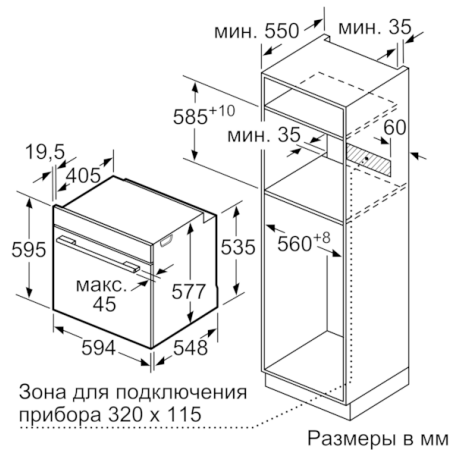

Размеры прибора : 595 x 594 x 548 мм

Размеры прибора в упаковке (ВxШxГ) : 670 x 680 x 670 мм

Материал панели управления : стекло

Материал двери : стекло

Вес нетто (кг) : 35,412 кг

Полезный объем (л) : 71 л

Техническая информация

- Универсальный противень, Комбинированная решетка, Эмалированный противень для выпечки
- Мощность подключения: 3.6 кВт
- Длина сетевого кабеля: 120 см
- Размеры прибора (ВхШхГ): 595 мм x 594 мм x 548 мм
- Размеры ниши для встраивания (ВхШхГ): 585 мм - 595 мм x 560 мм - 568 мм x 550 мм
- Пожалуйста, следуйте схемам встраивания и инструкции по монтажу

**Serie | 8, Встраиваемый духовой шкаф, 60
x 60 см, черный
HBG634BB1**

Размеры в мм

Размеры в мм

При встраивании прибора под варочную панель необходимо учитывать требования к толщине столешницы (включая усиливающий элемент).

Размеры в мм