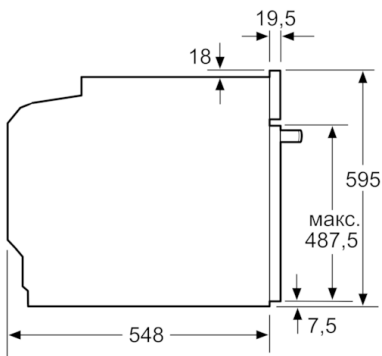

**Serie | 8, Встраиваемый духовой шкаф, 60
x 60 см, черный
HBG634BB1**

Размеры в мм