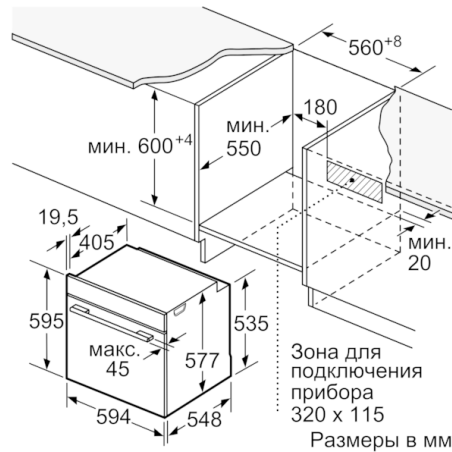

Размеры прибора : 595 x 594 x 548 мм

Размеры прибора в упаковке (ВxШxГ) : 670 x 680 x 670 мм

Материал панели управления : стекло

Материал двери : стекло

Вес нетто (кг) : 35,412 кг

Полезный объем (л) : 71 л

Техническая информация

- Универсальный противень, Комбинированная решетка, Эмалированный противень для выпечки
- Мощность подключения: 3.6 кВт
- Длина сетевого кабеля: 120 см
- Размеры прибора (ВхШхГ): 595 мм x 594 мм x 548 мм
- Размеры ниши для встраивания (ВхШхГ): 585 мм - 595 мм x 560 мм - 568 мм x 550 мм
- Пожалуйста, следуйте схемам встраивания и инструкции по монтажу

**Serie | 8, Встраиваемый духовой шкаф, 60
x 60 см, черный
HBG634BB1**

Размеры в мм

Размеры в мм

При встраивании прибора под варочную панель необходимо учитывать требования к толщине столешницы (включая усиливающий элемент).

Тип варочной панели	мин. толщина столешницы	
	накладная	заподлицо
Индукционная варочная панель	37 мм	38 мм
Индукционная варочная панель с нагревом по всей площади	47 мм	48 мм
Газовая варочная панель	30 мм	38 мм
Электрическая варочная панель	27 мм	30 мм