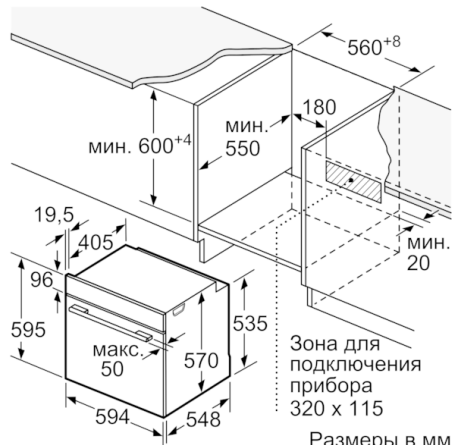

#### **Размеры:**

- Размеры прибора (ВxШxГ): 595 мм x 594 мм x 548 мм
- Размеры ниши для встраивания (ВxШxГ): 585 мм - 595 мм x 560 мм - 568 мм x 550 мм
- Пожалуйста, следуйте схемам встраивания и инструкции по монтажу

**Serie | 6, Встраиваемый духовой шкаф, 60  
x 60 см, белый  
HBG537EW0R**

Размеры в мм

**A:** 19,5 мм

**B:** Место для подключения прибора 320 x 115 мм

Монтаж с варочной панелью.

Размеры в мм

Размеры в мм

Размеры в мм