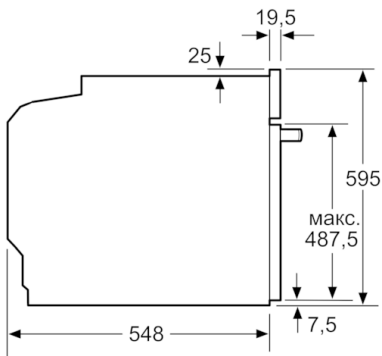

#### **Размеры:**

- Размеры прибора (ВxШxГ): 595 мм x 594 мм x 548 мм
- Размеры ниши для встраивания (ВxШxГ): 585 мм - 595 мм x 560 мм - 568 мм x 550 мм
- Пожалуйста, следуйте схемам встраивания и инструкции по монтажу

**Serie | 6, Встраиваемый духовой шкаф, 60  
x 60 см, белый  
HBG537EW0R**

Размеры в мм

**A:** 19,5 мм

**B:** Место для подключения прибора 320 x 115 мм

Монтаж с варочной панелью.

Размеры в мм

Размеры в мм

Размеры в мм