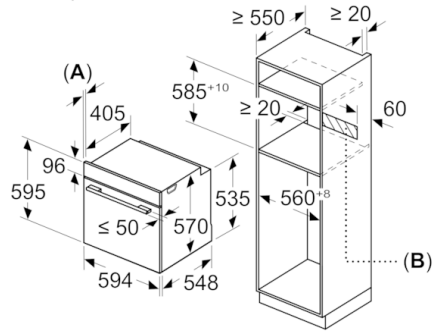

#### **Размеры:**

- Размеры прибора (ВxШxГ): 595 мм x 594 мм x 548 мм
- Размеры ниши для встраивания (ВxШxГ): 585 мм - 595 мм x 560 мм - 568 мм x 550 мм
- Пожалуйста, следуйте схемам встраивания и инструкции по монтажу

**Serie | 6, Встраиваемый духовой шкаф, 60  
x 60 см, белый  
HBG537EW0R**

Размеры в мм

**A:** 19,5 мм

**B:** Место для подключения прибора 320 x 115 мм

Монтаж с варочной панелью.

Размеры в мм

Размеры в мм

Размеры в мм