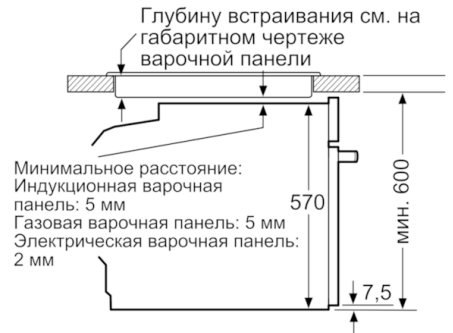

#### **Размеры:**

- Размеры прибора (ВxШxГ): 595 мм x 594 мм x 548 мм
- Размеры ниши для встраивания (ВxШxГ): 585 мм - 595 мм x 560 мм - 568 мм x 550 мм
- Пожалуйста, следуйте схемам встраивания и инструкции по монтажу

**Serie | 6, Встраиваемый духовой шкаф, 60  
x 60 см, белый  
HBG537EW0R**

Размеры в мм

**A:** 19,5 мм

**B:** Место для подключения прибора 320 x 115 мм

Монтаж с варочной панелью.

Размеры в мм

Размеры в мм

Размеры в мм