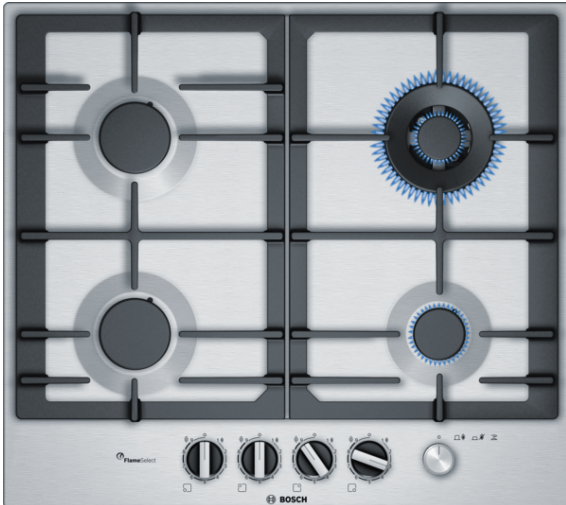

**Serie | 6, Газовая варочная панель,
60 см, нержавеющая сталь
PCH6A5M95R**

Газовая варочная поверхность с функцией FlameSelect: достижение совершенных результатов благодаря 9 уровням регулировки пламени.

- **Цвет поверхности:** элегантный дизайн нержавеющей стали.
- **Функция FlameSelect:** для точной регулировки пламени на 9 разных ступенях.
- **Составная чугунная решетка:** для высокой прочности и устойчивости посуды.
- **Конфорка WOK:** мощность до 3.5кВт.
- **Главный выключатель** - отключене всех конфорок одним нажатием.

Serie | 6, Газовая варочная панель, 60 см, нержавеющая сталь РСН6А5М95R

Газовая варочная поверхность с функцией FlameSelect: достижение совершенных результатов благодаря 9 уровням регулировки пламени.

Дизайн:

**Serie | 6, Газовая варочная панель, 60 см,
нержавеющая сталь
РСН6А5М95R**