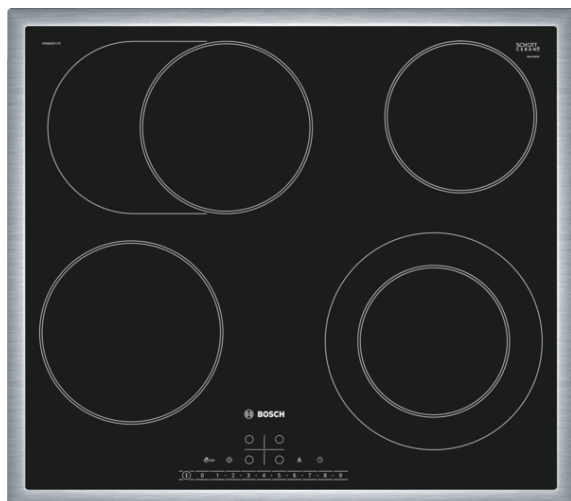

Serie | 6, Электрическая варочная панель, 60 см, черный PKN645F17R

Специальные принадлежности

HEZ9SE030 : Сет из 2-х кастрюль и сковороды

Стеклокерамическая варочная панель: удобна как в приготовлении пищи, так и в очистке.

- **Интуитивное понятное управление DirectSelect:** простота, удобство, контроль.
- **Таймер с функцией выключения:** выключает заданную зону нагрева по истечению поставленного времени.
- **Функция ReStart:** сохраняет предыдущие настройки при автотключении.
- **Функция «Детская безопасность»:** защищает панель от нежелательного включения.
- **Рамка из стали:** рамка из нержавеющей стали по периметру варочной панели идеально подходит для встраивания в уже существующие размеры столешницы.

Технические особенности

Обозначение модели/ассортиментная группа :	
Керамические зоны нагрева	
Тип конструкции :	Встроенный
Источник энергии :	Электро
Количество конфорок для одновременного использования :	4
Размеры ниши для встраивания (мм) :	48 x 560-560 x 490-500
Ширина (мм) :	583
Размеры прибора (мм) :	48 x 583 x 513
Размеры прибора в упаковке (мм) (ВхШхГ) :	100 x 750 x 590
Вес нетто (кг) :	7,860
Вес брутто (кг) :	8,7
Индикатор остаточного тепла :	Отдельный
Расположение панели управления :	Спереди
Осн. материал поверхности :	Стеклокерамика
Цвет верхней поверхности :	нержавеющая сталь, черный
Цвет рам :	нержавеющая сталь
Сертификат соответствия :	CE, Eurasian, Ukraine, VDE
EAN-код :	4242002727837
Мощность подключения к электроэнергии (Вт) :	7500
Напряжение (В) :	220-240
Частота (Гц) :	60; 50

Serie | 6, Электрическая варочная панель, 60 см, черный PKN645F17R

**Стеклокерамическая варочная панель:
удобна как в приготовлении пищи, так и в
очистке.**

Общая информация

- Стеклокерамика
- Конфорки: 1 x Ø 180 мм, 2 кВт; 1 x Ø 265 мм, 170 мм, 1.8 кВт, 2.6 кВт; 1 x Ø 145 мм, 210 мм, 1 кВт, 2.2 кВт; 1 x Ø 145 мм, 210 мм, 1 кВт, 2.2 кВт
- 4 конфорки быстрого нагрева
- 1 конфорка с овальной зоной расширения
- 1 двухконтурная конфорка