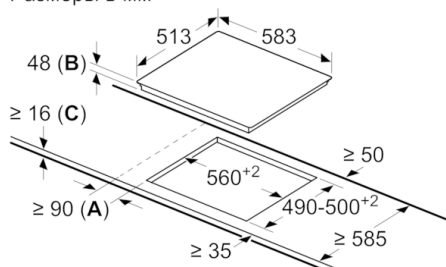

Технические особенности

Обозначение модели/ассортиментная группа :	
Керамические зоны нагрева	
Тип конструкции :	Встроенный
Источник энергии :	Электро
Количество конфорок для одновременного использования :	4
Размеры ниши для встраивания (мм) :	48 x 560-560 x 490-500
Ширина (мм) :	583
Размеры прибора (мм) :	48 x 583 x 513
Размеры прибора в упаковке (мм) (ВхШхГ) :	100 x 750 x 590
Вес нетто (кг) :	7,860
Вес брутто (кг) :	8,7
Индикатор остаточного тепла :	Отдельный
Расположение панели управления :	Спереди
Осн. материал поверхности :	Стеклокерамика
Цвет верхней поверхности :	нержавеющая сталь, черный
Цвет рам :	нержавеющая сталь
Сертификат соответствия :	CE, Eurasian, Ukraine, VDE
EAN-код :	4242002727837
Мощность подключения к электроэнергии (Вт) :	7500
Напряжение (В) :	220-240
Частота (Гц) :	60; 50

Техническая информация

- Рамка из стали по периметру

**Serie | 6, Электрическая варочная панель,
60 см, черный
PKN645F17R**

Размеры в мм

- A:** Минимальное расстояние между вырезом под панель и стенкой
- B:** Высота встраиваемой части
- C:** Со встроенным духовым шкафом под сплошной столешницей мин. 20 и больше; см. требования к пространству для духового шкафа.