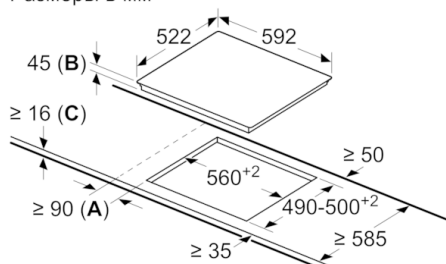

**Serie | 6, Электрическая варочная панель,
60 см, черный
PKF651FP1E**

Размеры в мм

- **A:** Минимальное расстояние между вырезом под панель и стенкой
- **B:** Высота встраиваемой части
- **C:** Со встроенным духовым шкафом под сплошной столешницей мин. 20 и больше; см. требования к пространству для духового шкафа.