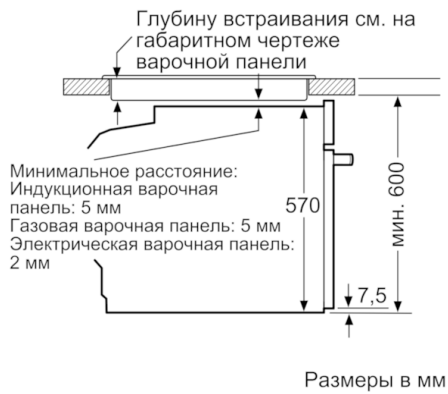

Технические особенности

Цвет фронтальной панели :	черный
Встраиваемый/ свободностоящий :	Встроенный
Встроенная система очистки :	Гидролитический, Частично каталитический
Размеры ниши для встра. (мм) :	585-595 x 560-568 x 550
Размеры прибора (мм) :	595 x 594 x 548
Размеры прибора в упаковке (мм) (ВхШхГ) :	675 x 690 x 660
Материал панели управления :	стекло
Материал двери :	стекло
Вес нетто (кг) :	34,160
Полезный объем (л) :	71
Виды нагрева :	Горячий воздух, Горячий воздух нежный, Гриль большой площади, Гриль с конвекцией, Нижний жар, Пицца: настройки, Режим нагрева верхний/нижний жар
Материал 1 духового шкафа :	Другой
Температурный контроль :	механический
Количество :	1
Сертификат соответствия :	CE, VDE
Длина сетевого кабеля (см) :	120
EAN-код :	4242005057115
Количество духовок (2010/30/ЕС) :	1
Класс энергоэффективности :	A
Энергопотребление в режиме конвекции за цикл (2010/30/ЕС) :	0,97
Энергопотребление в режиме конвекции за цикл (2010/30/ЕС) :	0,81
Индекс энергопотребления (2010/30/ЕС) :	95,3
Мощность подключения (Вт) :	3400
Предохранители (А) :	16
Напряжение (В) :	220-240
Частота (Гц) :	60; 50
Тип штепсельной вилки :	Вилка с заземлением

Техническая информация

- Эмалированный противень для выпечки, Комбинированная решетка, Универсальный противень
- Класс энергоэффективности (в соответствии с нормами ЕС №. 65/2014): A
Энергопотребление за цикл в обычном режиме: 0.97 кВт/ч
Энергопотребление за цикл в режиме усиленной работы вентилятора: 0.81 кВт/ч
Количество камер: 1
Источник нагрева: электрический
Объём камеры: 71 л
- Мощность подключения: 3.4 кВт
- Длина сетевого кабеля: 120 см
- Размеры прибора (ВхШхГ): 595 мм x 594 мм x 548 мм
- Размеры ниши для встраивания (ВхШхГ): 585 мм - 595 мм x 560 мм - 568 мм x 550 мм
- Пожалуйста, следуйте схемам встраивания и инструкции по монтажу

**Serie | 6, Встраиваемый духовой шкаф, 60
x 60 см, черный
HBG536HB0R**

Монтаж с варочной панелью.

Размеры в мм

A: 19,5 мм
B: Место для подключения прибора 320 x 115 мм