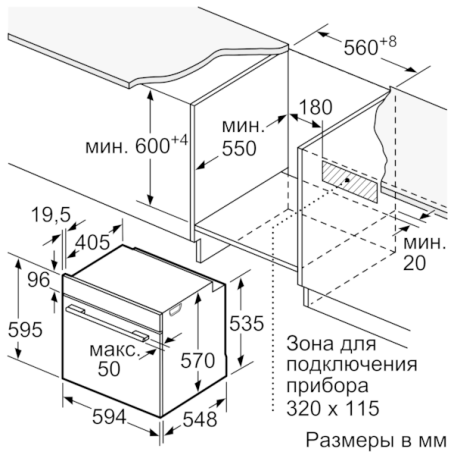

Общая информация

- Встраиваемый электрический духовой шкаф с 7 режимами нагрева: 3D горячий воздух, Верхний/нижний жар, Гриль с конвекцией, Большой гриль, Режим для пиццы, Нижний жар, Горячий воздух gentle
- Температурный диапазон 50 C° - 275 C°
- Количество стекол в духовке: 2
- Большой рабочий объем духового шкафа с эмалью лёгкой очистки GranitEnamel
- Внутренний объём духовки: 71 л
- Самоочистка Eco Clean: задняя стенка
- LCD-дисплей с индикацией белого цвета
- Телескопические направляющие на 2 уровнях, полное выдвижение, Stop-функция

Техническая информация

- Эмалированный противень для выпечки, Комбинированная решетка, Универсальный противень
- Класс энергоэффективности (в соответствии с нормами ЕС №. 65/2014): A
Энергопотребление за цикл в обычном режиме: 0.97 кВт/ч
Энергопотребление за цикл в режиме усиленной работы вентилятора: 0.81 кВт/ч
Количество камер: 1
Источник нагрева: электрический
Объём камеры: 71 л
- Мощность подключения: 3.4 кВт
- Длина сетевого кабеля: 120 см
- Размеры прибора (ВхШхГ): 595 мм x 594 мм x 548 мм
- Размеры ниши для встраивания (ВхШхГ): 585 мм - 595 мм x 560 мм - 568 мм x 550 мм
- Пожалуйста, следуйте схемам встраивания и инструкции по монтажу

**Serie | 6, Встраиваемый духовой шкаф, 60
x 60 см, черный
HBG536HB0R**

Монтаж с варочной панелью.

Размеры в мм

A: 19,5 мм
B: Место для подключения прибора 320 x 115 мм