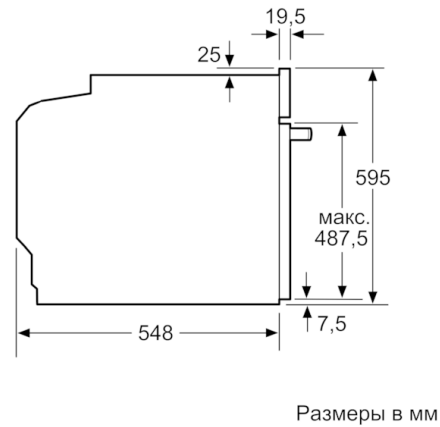

**Serie | 6, Встраиваемый духовой шкаф, 60
x 60 см, черный
HBG536HB0R**