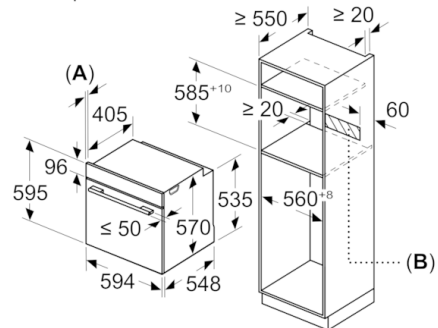

Техническая информация

- Эмалированный противень для выпечки, Комбинированная решетка, Универсальный противень
- Класс энергоэффективности (в соответствии с нормами ЕС №. 65/2014): A
Энергопотребление за цикл в обычном режиме: 0.97 кВт/ч
Энергопотребление за цикл в режиме усиленной работы вентилятора: 0.81 кВт/ч
Количество камер: 1
Источник нагрева: электрический
Объём камеры: 71 л
- Мощность подключения: 3.4 кВт
- Длина сетевого кабеля: 120 см
- Размеры прибора (ВхШхГ): 595 мм x 594 мм x 548 мм
- Размеры ниши для встраивания (ВхШхГ): 585 мм - 595 мм x 560 мм - 568 мм x 550 мм
- Пожалуйста, следуйте схемам встраивания и инструкции по монтажу

**Serie | 6, Встраиваемый духовой шкаф, 60
x 60 см, черный
HBG536HB0R**

Монтаж с варочной панелью.

Размеры в мм

A: 19,5 мм
B: Место для подключения прибора 320 x 115 мм